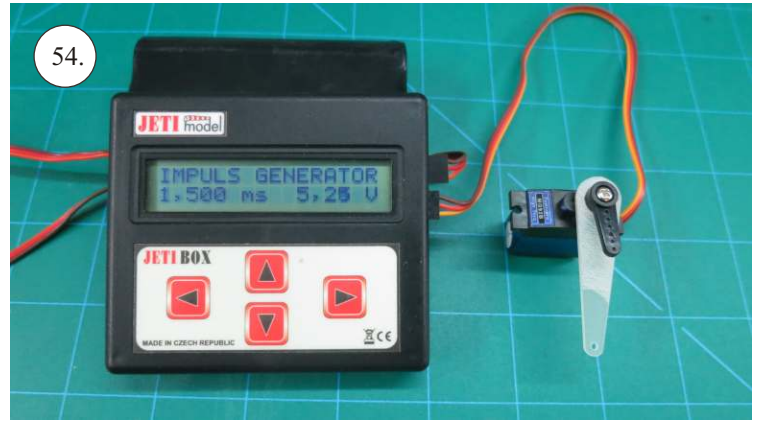

### Dále budete potřebovat:

- \* skalpel
- \* křížový + plochý šroubovák
- \* pinzetu
- \* malé kleště ploché a kulaté
- \* CA lepidlo střední + řidké, aktivátor
- \* 10cm prodlužovací servokabe
- \* smrkový papír 120-180zr
- \* tužku