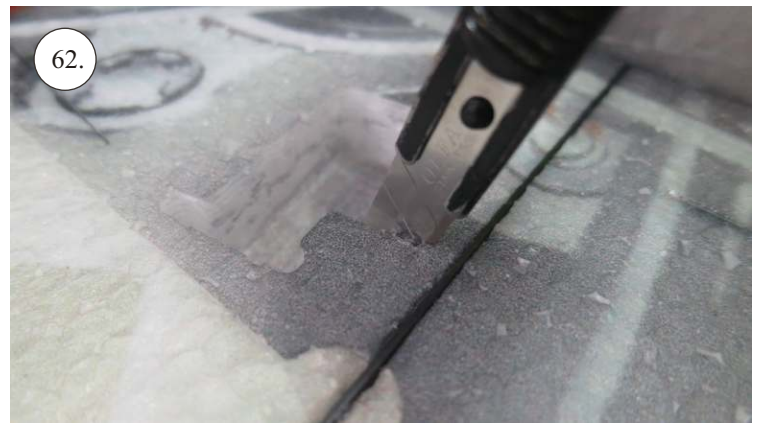

### Dále budete potřebovat:

- \* skalpel
- \* křížový + plochý šroubovák
- \* pinzetu
- \* malé kleště ploché a kulaté
- \* CA lepidlo střední + řidké, aktivátor
- \* 10cm prodlužovací servokabe
- \* smrkový papír 120-180zr
- \* tužku