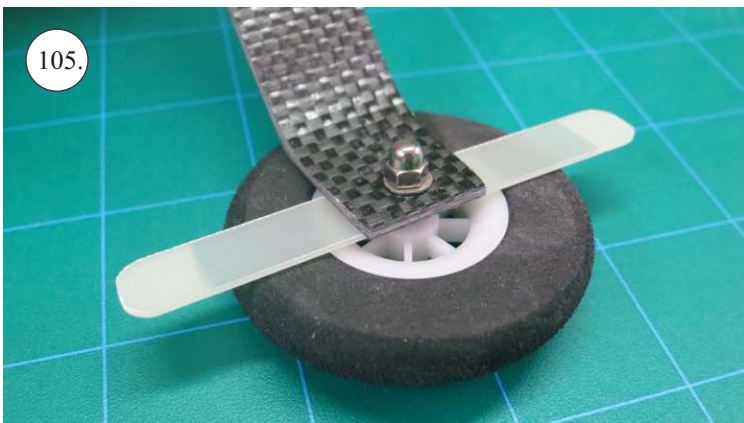

### Dále budete potřebovat:

- \* skalpel
- \* křížový + plochý šroubovák
- \* pinzetu
- \* malé kleště ploché a kulaté
- \* CA lepidlo střední + řidké, aktivátor
- \* 10cm prodlužovací servokabe
- \* smrkový papír 120-180zr
- \* tužku