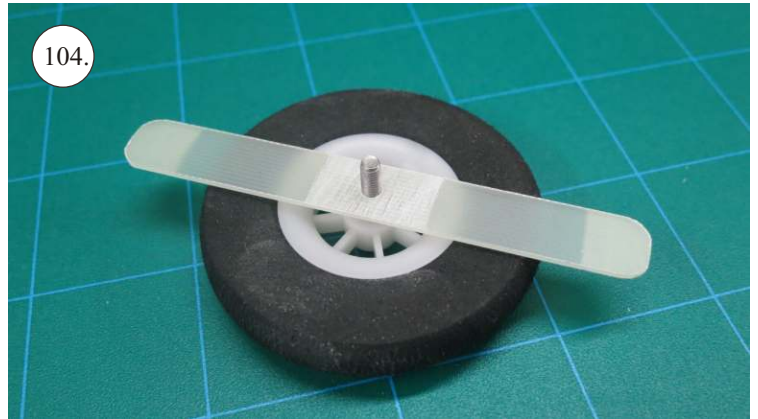

### Dále budete potřebovat:

- \* skalpel
- \* křížový + plochý šroubovák
- \* pinzetu
- \* malé kleště ploché a kulaté
- \* CA lepidlo střední + řidké, aktivátor
- \* 10cm prodlužovací servokabe
- \* smrkový papír 120-180zr
- \* tužku