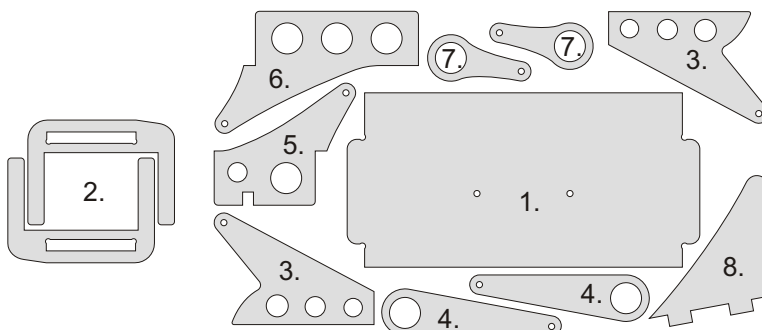

### Stavebnice obsahuje:

- \* EPP díly
- \* podvozek
- \* sáček s příslušenstvím
- \* carbon. táhla

### Carbon list:

- \* 5x1x1000 ... 2x
- \* 5x1x250 ... 1x
- \* 3x1x550 ... 2x
- \* 3x1x250 ... 1x
- \* 3x1x200 ... 1x
- \* 2.5x1.5x200 ... 4x
- \* 3x0.5x125 ... 2x
- \* 3x0.5x75 ... 2x
- \* 1.8x55 ... 2x
- \* 1.8x140 ... 1x
- \* 1.8x165 ... 1x

### Další díly:

- \* stavitelná koncovka 1.8 ... 4x
- \* kul. kloub + šroubek ... 8x
- \* šroub M3x15 ... 2x
- \* matice M3 ... 2x
- \* matice uzavřená M3 ... 2x
- \* podložka prům. 3mm ... 2x
- \* vrut 2.9x6 ... 2x
- \* vrut 2.9x9 ... 4x
- \* motorová přepážka ... 1x
- \* sada pák ... 1x
- \* třmen podvozku ... 2x
- \* držák bačkorek ... 2x
- \* výztuha Sop př.3 ... 2x
- \* kolečka podvozku ... 2x

### Sada pák - rozpis dílů:

1. deska podvozku
2. třmen podvozku
3. páky křidélek
4. páky serva křidélek
5. páka Vop
6. páka Sop
7. páky serva Vop+Sop
8. ostruha