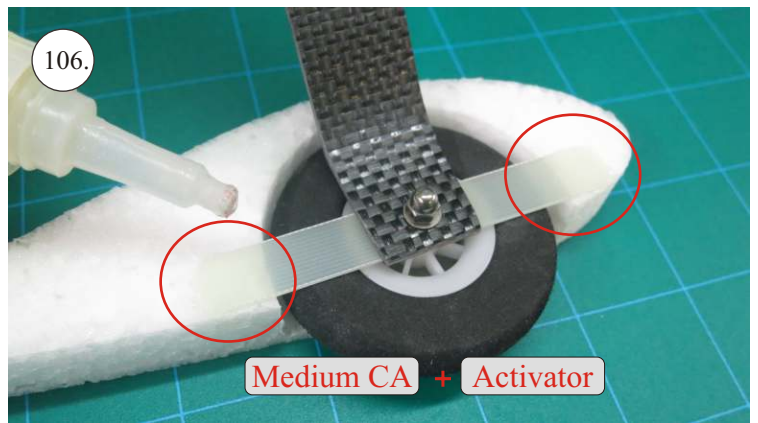

### Sada pák - rozpis dílů:

1. deska podvozku
2. třmen podvozku
3. páky křidélek
4. páky serva křidélek
5. páka Vop
6. páka Sop
7. páky serva Vop+Sop
8. ostruha

### Dále budete potřebovat:

- \* skalpel
- \* křížový + plochý šroubovák
- \* pinzetu
- \* malé kleště ploché a kulaté
- \* CA lepidlo střední + řidké, aktivátor
- \* 10cm prodlužovací servokabe
- \* smrkový papír 120-180zr
- \* tužku