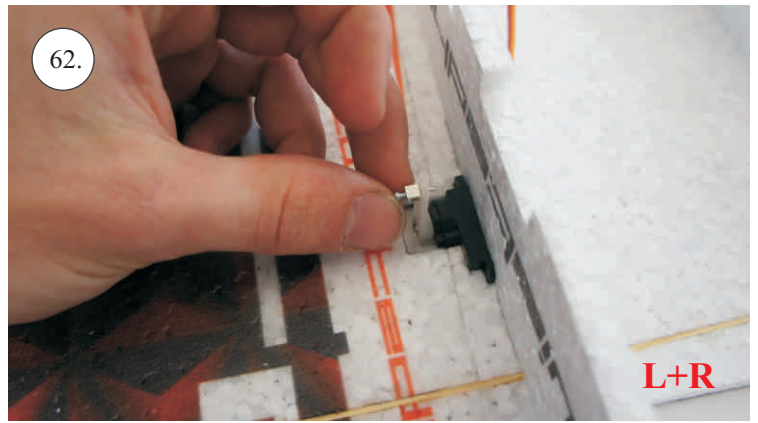

F-22 Raptor

Stavebnice obsahuje:

- *Křídla
- *Vop
- *Směrovky
- *Díly trupu

- *Kabinu
- *Sáček s příslušenstvím
- *Smrk 1,5x7x600 ... Nosník křídla
- *Sadu uhlíků:
- 2x o 1,2x330 ... Táhla křidélek & Vop

- * CA Lepidlo Střední + Řídké
- * Skalpel
- * Šroubovák Křížový + Plochý

- *Aktivátor
- * Pravitko
- * Smirkový papír 100-500

Přejeme Vám mnoho šťastně nalétaných hodin s modelem F-22.

Váš RC-Factory team.