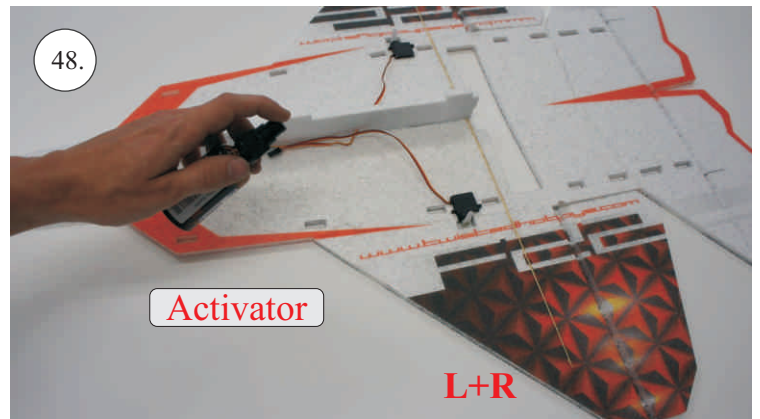

F-22 Raptor

Stavebnice obsahuje:

- *Křídla
- *Vop
- *Směrovky
- *Díly trupu

- *Kabinu
- *Sáček s příslušenstvím
- *Smrk 1,5x7x600 ... Nosník křídla
- *Sadu uhlíků:
- 2x o 1,2x330 ... Táhla křidélek & Vop

Sáček s příslušenstvím obsahuje:

- 1x Sadu pák
- 1x Motorovou přepážku

- 4x Blimp + Quicklock
- 4x Vidlička RC-F
- 4cm Smršťovací bužírka

Sada pák:

- 1. Páka křidélek
- 2. Páka Vop
- 3. Vodítka táhel

Dále budete potřebovat:

- * CA Lepidlo Střední + Řídké
- * Skalpel
- * Šroubovák Křížový + Plochý

- *Aktivátor
- * Pravitko
- * Smirkový papír 100-500

Přejeme Vám mnoho šťastně nalétaných hodin s modelem F-22.

Váš RC-Factory team.