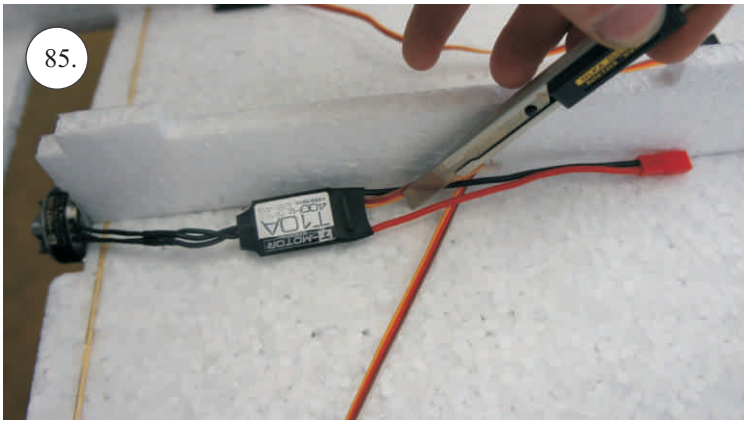

F-22 Raptor

Stavebnice obsahuje:

- *Křídla
- *Vop
- *Směrovky
- *Díly trupu

- *Kabinu
- *Sáček s příslušenstvím
- *Smrk 1,5x7x600 ... Nosník křídla
- *Sadu uhlíků:
- 2x o 1,2x330 ... Táhla křidélek & Vop

Sáček s příslušenstvím obsahuje:

- 1x Sadu pák
- 1x Motorovou přepážku

- 4x Blimp + Quicklock
- 4x Vidlička RC-F
- 4cm Smršťovací bužírka

Sada pák:

- 1. Páka křidélek
- 2. Páka Vop
- 3. Vodítka táhel

Dále budete potřebovat:

- * CA Lepidlo Střední + Řídké
- * Skalpel
- * Šroubovák Křížový + Plochý

- *Aktivátor
- * Pravitko
- * Smirkový papír 100-500

Přejeme Vám mnoho šťastně nalétaných hodin s modelem F-22.

Váš RC-Factory team.