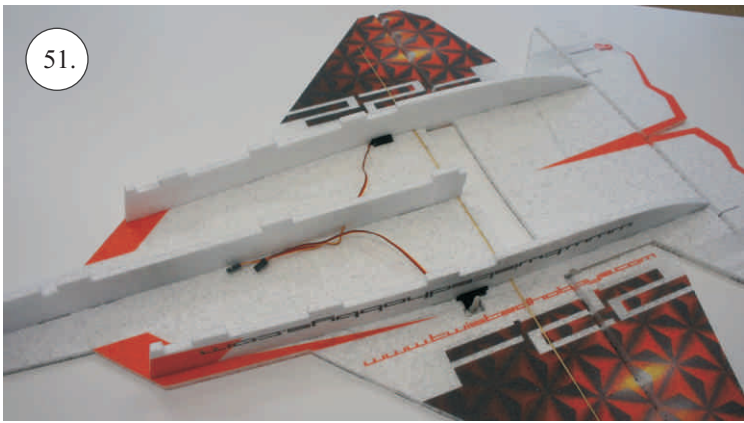

F-22 Raptor

Stavebnice obsahuje:

- *Křídla
- *Vop
- *Směrovky
- *Díly trupu

- *Kabinu
- *Sáček s příslušenstvím
- *Smrk 1,5x7x600 ... Nosník křídla
- *Sadu uhlíků:
- 2x o 1,2x330 ... Táhla křidélek & Vop

- * CA Lepidlo Střední + Řídké
- * Skalpel
- * Šroubovák Křížový + Plochý

- *Aktivátor
- * Pravitko
- * Smirkový papír 100-500

Přejeme Vám mnoho šťastně nalétaných hodin s modelem F-22.

Váš RC-Factory team.