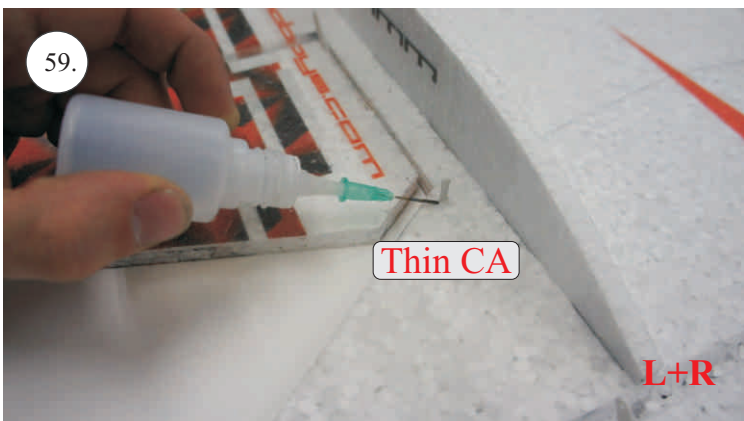

F-22 Raptor

Stavebnice obsahuje:

- *Křídla
- *Vop
- *Směrovky
- *Díly trupu

- *Kabinu
- *Sáček s příslušenstvím
- *Smrk 1,5x7x600 ... Nosník křídla
- *Sadu uhlíků:
- 2x o 1,2x330 ... Táhla křidélek & Vop

- * CA Lepidlo Střední + Řídké
- * Skalpel
- * Šroubovák Křížový + Plochý

- *Aktivátor
- * Pravitko
- * Smirkový papír 100-500

Přejeme Vám mnoho šťastně nalétaných hodin s modelem F-22.

Váš RC-Factory team.