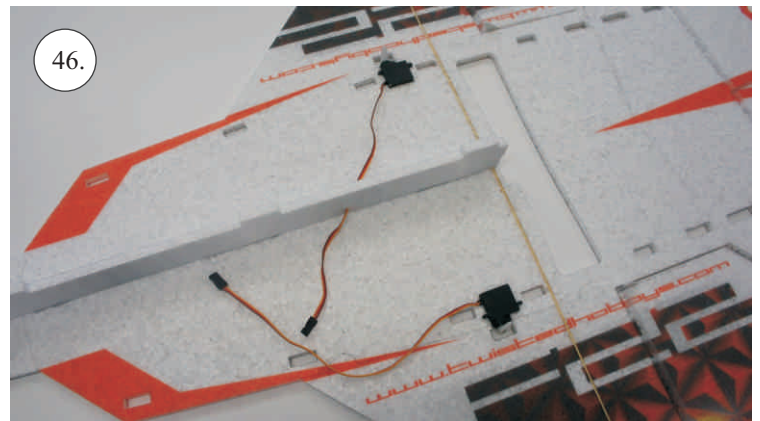

F-22 Raptor

Stavebnice obsahuje:

- *Křídla
- *Vop
- *Směrovky
- *Díly trupu

- *Kabinu
- *Sáček s příslušenstvím
- *Smrk 1,5x7x600 ... Nosník křídla
- *Sadu uhlíků:
- 2x o 1,2x330 ... Táhla křidélek & Vop

- * CA Lepidlo Střední + Řídké
- * Skalpel
- * Šroubovák Křížový + Plochý

- *Aktivátor
- * Pravitko
- * Smirkový papír 100-500

Přejeme Vám mnoho šťastně nalétaných hodin s modelem F-22.

Váš RC-Factory team.