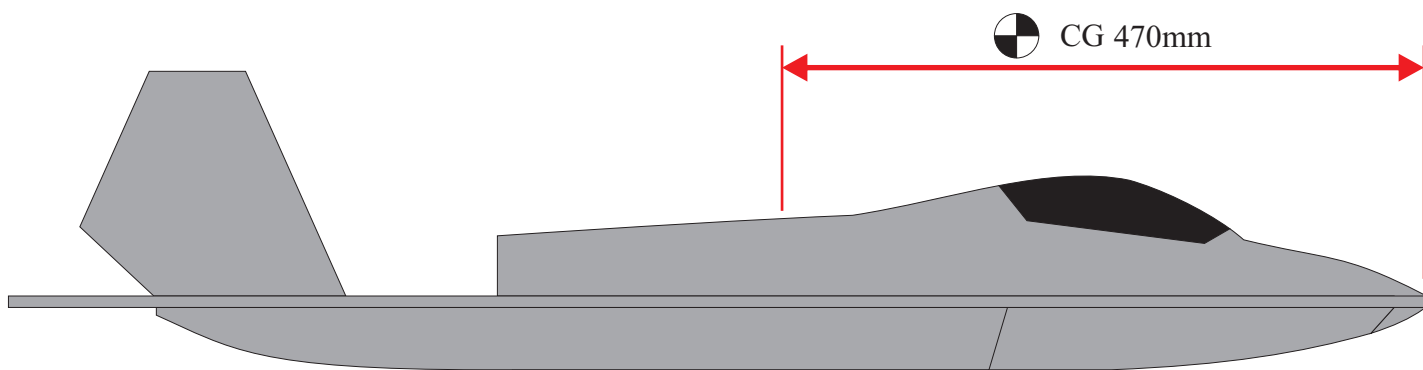

Přejeme Vám mnoho šťastně nalétaných hodin s modelem F-22.

Váš RC-Factory team.