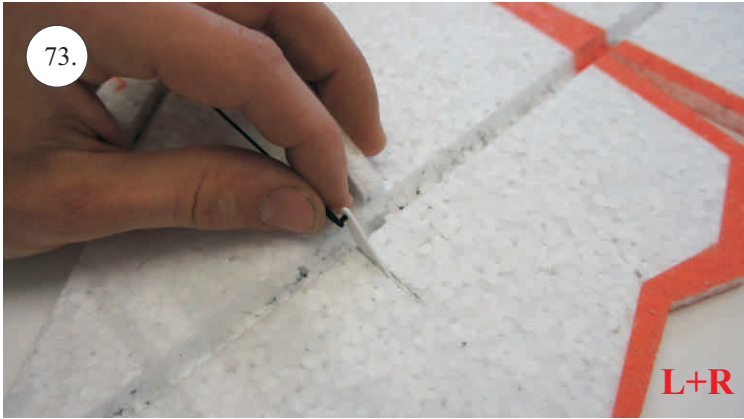

F-22 Raptor

Stavebnice obsahuje:

- *Křídla
- *Vop
- *Směrovky
- *Díly trupu

- *Kabinu
- *Sáček s příslušenstvím
- *Smrk 1,5x7x600 ... Nosník křídla
- *Sadu uhlíků:
- 2x o 1,2x330 ... Táhla křidélek & Vop

- * CA Lepidlo Střední + Řídké
- * Skalpel
- * Šroubovák Křížový + Plochý

- *Aktivátor
- * Pravitko
- * Smirkový papír 100-500

Přejeme Vám mnoho šťastně nalétaných hodin s modelem F-22.

Váš RC-Factory team.