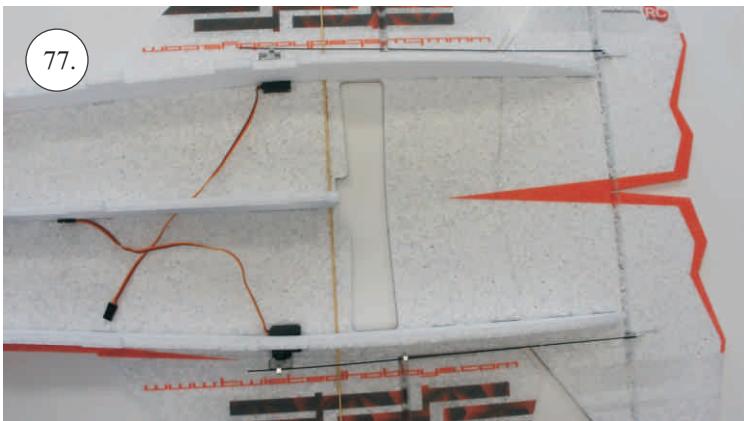

F-22 Raptor

Stavebnice obsahuje:

- *Křídla
- *Vop
- *Směrovky
- *Díly trupu

- *Kabinu
- *Sáček s příslušenstvím
- *Smrk 1,5x7x600 ... Nosník křídla
- *Sadu uhlíků:
- 2x o 1,2x330 ... Táhla křidélek & Vop

- * CA Lepidlo Střední + Řídké
- * Skalpel
- * Šroubovák Křížový + Plochý

- *Aktivátor
- * Pravitko
- * Smirkový papír 100-500

Přejeme Vám mnoho šťastně nalétaných hodin s modelem F-22.

Váš RC-Factory team.