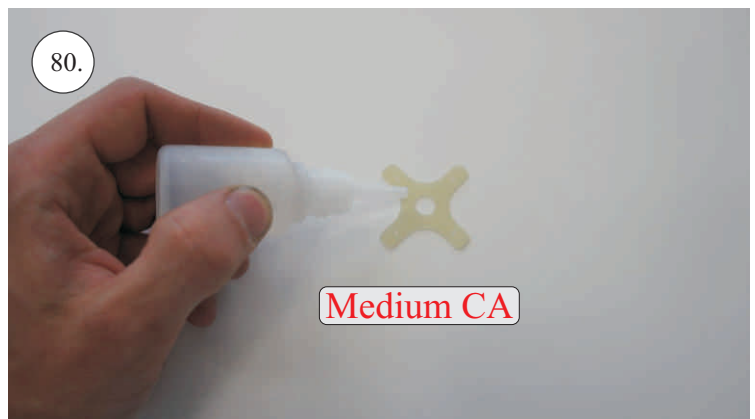

F-22 Raptor

Stavebnice obsahuje:

- *Křídla
- *Vop
- *Směrovky
- *Díly trupu

- *Kabinu
- *Sáček s příslušenstvím
- *Smrk 1,5x7x600 ... Nosník křídla
- *Sadu uhlíků:
- 2x o 1,2x330 ... Táhla křidélek & Vop

- * CA Lepidlo Střední + Řídké
- * Skalpel
- * Šroubovák Křížový + Plochý

- *Aktivátor
- * Pravitko
- * Smirkový papír 100-500

Přejeme Vám mnoho šťastně nalétaných hodin s modelem F-22.

Váš RC-Factory team.