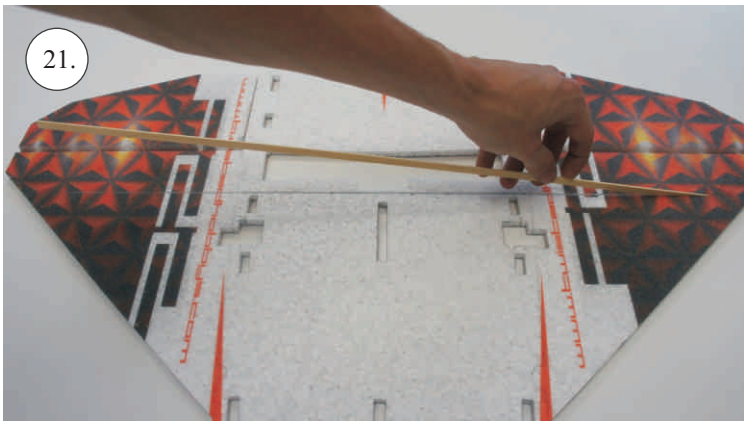

F-22 Raptor

Stavebnice obsahuje:

- *Křídla
- *Vop
- *Směrovky
- *Díly trupu

- *Kabinu
- *Sáček s příslušenstvím
- *Smrk 1,5x7x600 ... Nosník křídla
- *Sadu uhlíků:
- 2x o 1,2x330 ... Táhla křidélek & Vop

- * CA Lepidlo Střední + Řídké
- * Skalpel
- * Šroubovák Křížový + Plochý

- *Aktivátor
- * Pravitko
- * Smirkový papír 100-500

Přejeme Vám mnoho šťastně nalétaných hodin s modelem F-22.

Váš RC-Factory team.