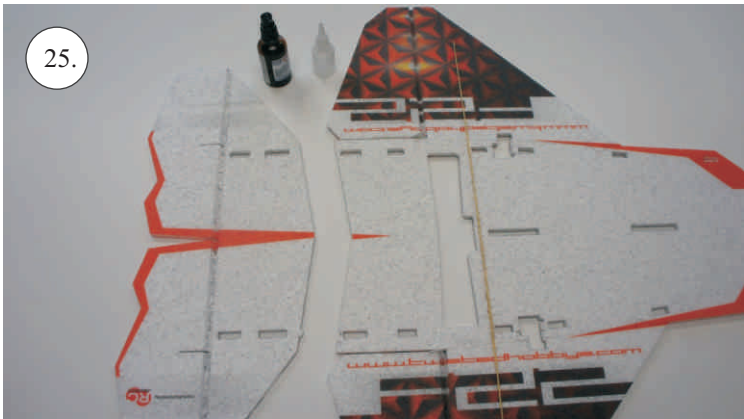

F-22 Raptor

Stavebnice obsahuje:

- *Křídla
- *Vop
- *Směrovky
- *Díly trupu

- *Kabinu
- *Sáček s příslušenstvím
- *Smrk 1,5x7x600 ... Nosník křídla
- *Sadu uhlíků:
- 2x o 1,2x330 ... Táhla křidélek & Vop

Sáček s příslušenstvím obsahuje:

- 1x Sadu pák
- 1x Motorovou přepážku

- 4x Blimp + Quicklock
- 4x Vidlička RC-F
- 4cm Smršťovací bužírka

Sada pák:

- 1. Páka křidélek
- 2. Páka Vop
- 3. Vodítka táhel

Dále budete potřebovat:

- * CA Lepidlo Střední + Řídké
- * Skalpel
- * Šroubovák Křížový + Plochý

- *Aktivátor
- * Pravitko
- * Smirkový papír 100-500

Přejeme Vám mnoho šťastně nalétaných hodin s modelem F-22.

Váš RC-Factory team.