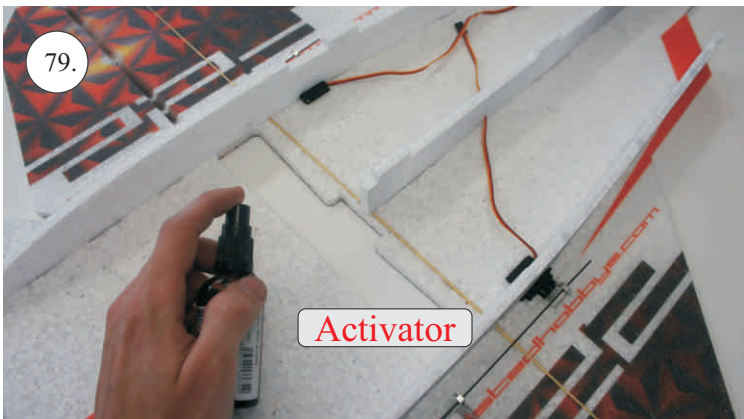

F-22 Raptor

Stavebnice obsahuje:

- *Křídla
- *Vop
- *Směrovky
- *Díly trupu

- *Kabinu
- *Sáček s příslušenstvím
- *Smrk 1,5x7x600 ... Nosník křídla
- *Sadu uhlíků:
- 2x o 1,2x330 ... Táhla křidélek & Vop

- * CA Lepidlo Střední + Řídké
- * Skalpel
- * Šroubovák Křížový + Plochý

- *Aktivátor
- * Pravitko
- * Smirkový papír 100-500

Přejeme Vám mnoho šťastně nalétaných hodin s modelem F-22.

Váš RC-Factory team.