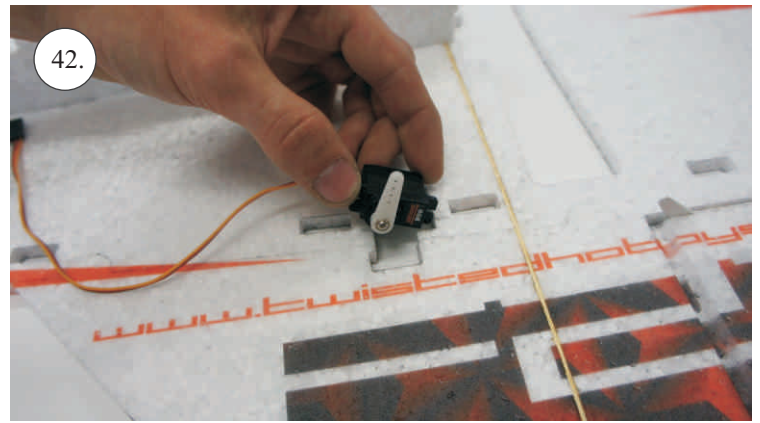

F-22 Raptor

Stavebnice obsahuje:

- *Křídla
- *Vop
- *Směrovky
- *Díly trupu

- *Kabinu
- *Sáček s příslušenstvím
- *Smrk 1,5x7x600 ... Nosník křídla
- *Sadu uhlíků:
- 2x o 1,2x330 ... Táhla křidélek & Vop

- * CA Lepidlo Střední + Řídké
- * Skalpel
- * Šroubovák Křížový + Plochý

- *Aktivátor
- * Pravitko
- * Smirkový papír 100-500

Přejeme Vám mnoho šťastně nalétaných hodin s modelem F-22.

Váš RC-Factory team.