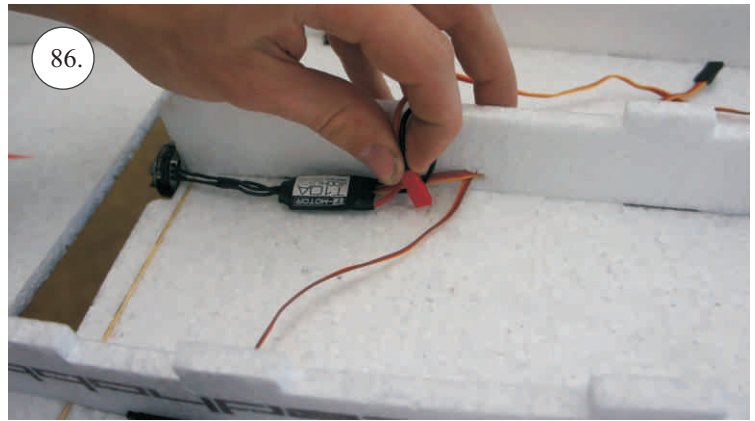

F-22 Raptor

Stavebnice obsahuje:

- *Křídla
- *Vop
- *Směrovky
- *Díly trupu

- *Kabinu
- *Sáček s příslušenstvím
- *Smrk 1,5x7x600 ... Nosník křídla
- *Sadu uhlíků:
- 2x o 1,2x330 ... Táhla křidélek & Vop

- * CA Lepidlo Střední + Řídké
- * Skalpel
- * Šroubovák Křížový + Plochý

- *Aktivátor
- * Pravitko
- * Smirkový papír 100-500

Přejeme Vám mnoho šťastně nalétaných hodin s modelem F-22.

Váš RC-Factory team.