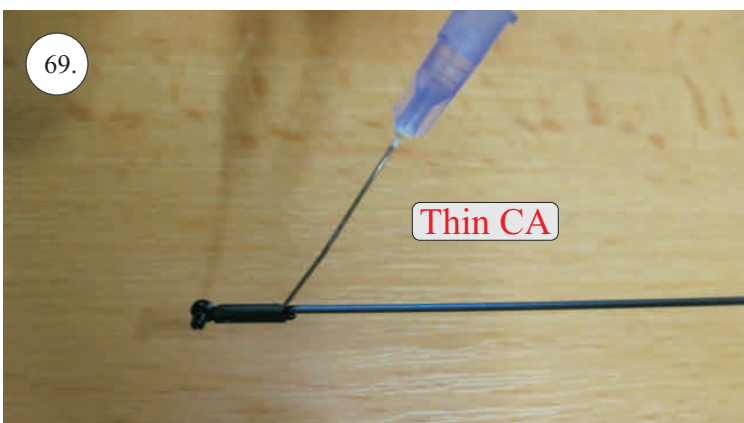

- * CA Lepidlo Střední + Řídké
- * Skalpel
- * Šroubovák Křížový + Plochý

- *Aktivátor
- * Pravitko
- * Smirkový papír 100-500

Přejeme Vám mnoho šťastně nalétaných hodin s modelem F-22.

Váš RC-Factory team.