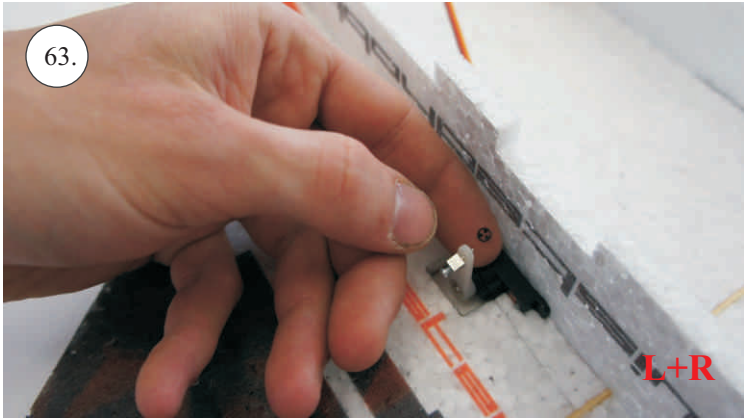

- * CA Lepidlo Střední + Řídké
- * Skalpel
- * Šroubovák Křížový + Plochý

- *Aktivátor
- * Pravitko
- * Smirkový papír 100-500

Přejeme Vám mnoho šťastně nalétaných hodin s modelem F-22.

Váš RC-Factory team.