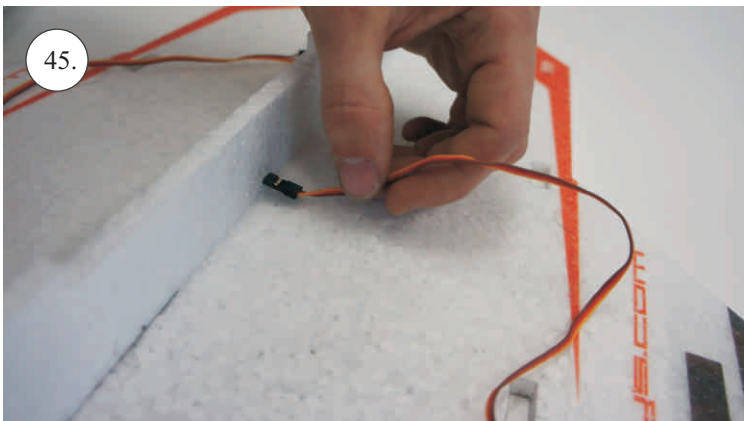

F-22 Raptor

Stavebnice obsahuje:

- *Křídla
- *Vop
- *Směrovky
- *Díly trupu

- *Kabinu
- *Sáček s příslušenstvím
- *Smrk 1,5x7x600 ... Nosník křídla
- *Sadu uhlíků:
- 2x o 1,2x330 ... Táhla křidélek & Vop

- * CA Lepidlo Střední + Řídké
- * Skalpel
- * Šroubovák Křížový + Plochý

- *Aktivátor
- * Pravitko
- * Smirkový papír 100-500

Přejeme Vám mnoho šťastně nalétaných hodin s modelem F-22.

Váš RC-Factory team.