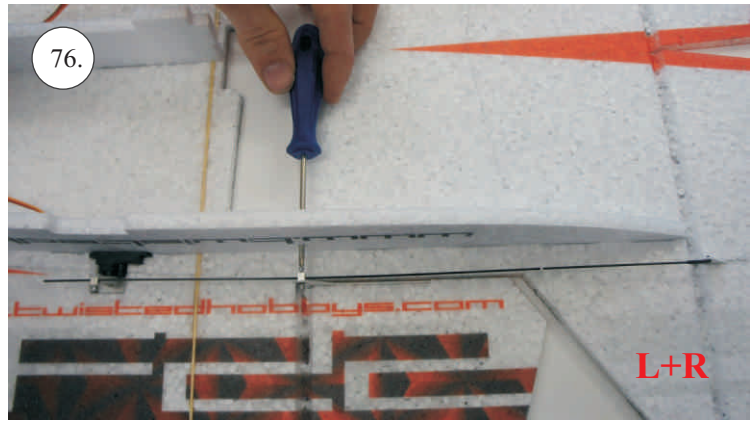

F-22 Raptor

Stavebnice obsahuje:

- *Křídla
- *Vop
- *Směrovky
- *Díly trupu

- *Kabinu
- *Sáček s příslušenstvím
- *Smrk 1,5x7x600 ... Nosník křídla
- *Sadu uhlíků:
- 2x o 1,2x330 ... Táhla křidélek & Vop

- * CA Lepidlo Střední + Řídké
- * Skalpel
- * Šroubovák Křížový + Plochý

- *Aktivátor
- * Pravitko
- * Smirkový papír 100-500

Přejeme Vám mnoho šťastně nalétaných hodin s modelem F-22.

Váš RC-Factory team.