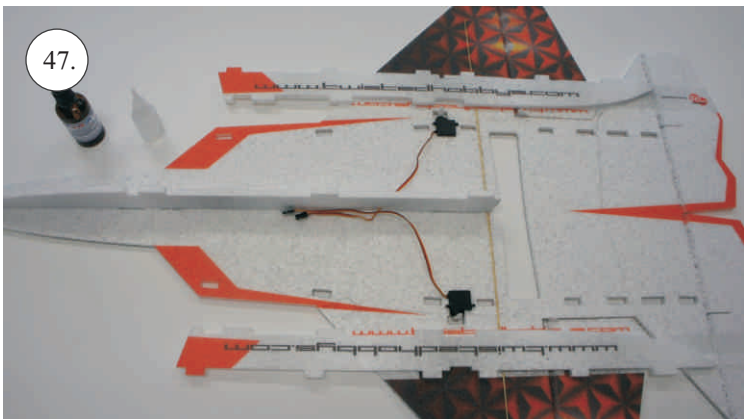

F-22 Raptor

Stavebnice obsahuje:

- *Křídla
- *Vop
- *Směrovky
- *Díly trupu

- *Kabinu
- *Sáček s příslušenstvím
- *Smrk 1,5x7x600 ... Nosník křídla
- *Sadu uhlíků:
- 2x o 1,2x330 ... Táhla křidélek & Vop

Sáček s příslušenstvím obsahuje:

- 1x Sadu pák
- 1x Motorovou přepážku

- 4x Blimp + Quicklock
- 4x Vidlička RC-F
- 4cm Smršťovací bužírka

Sada pák:

- 1. Páka křidélek
- 2. Páka Vop
- 3. Vodítka táhel

Dále budete potřebovat:

- * CA Lepidlo Střední + Řídké
- * Skalpel
- * Šroubovák Křížový + Plochý

- *Aktivátor
- * Pravitko
- * Smirkový papír 100-500

Přejeme Vám mnoho šťastně nalétaných hodin s modelem F-22.

Váš RC-Factory team.