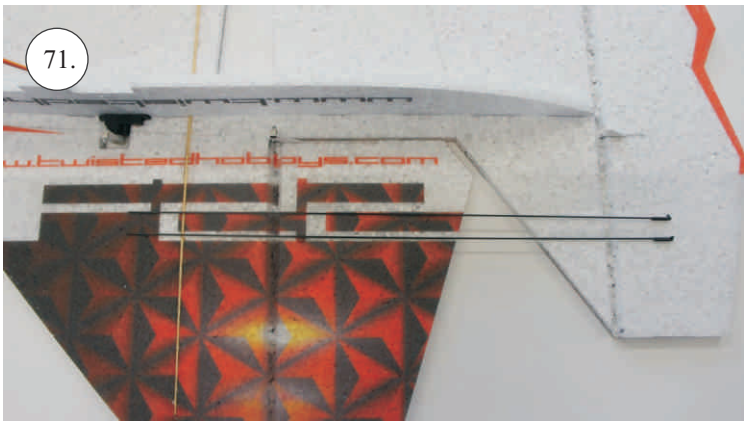

F-22 Raptor

Stavebnice obsahuje:

- *Křídla
- *Vop
- *Směrovky
- *Díly trupu

- *Kabinu
- *Sáček s příslušenstvím
- *Smrk 1,5x7x600 ... Nosník křídla
- *Sadu uhlíků:
- 2x o 1,2x330 ... Táhla křidélek & Vop

- * CA Lepidlo Střední + Řídké
- * Skalpel
- * Šroubovák Křížový + Plochý

- *Aktivátor
- * Pravitko
- * Smirkový papír 100-500

Přejeme Vám mnoho šťastně nalétaných hodin s modelem F-22.

Váš RC-Factory team.