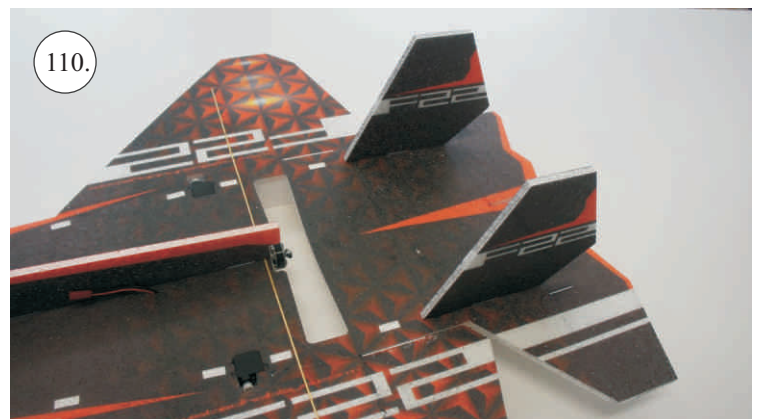

F-22 Raptor

Stavebnice obsahuje:

- *Křídla
- *Vop
- *Směrovky
- *Díly trupu

- *Kabinu
- *Sáček s příslušenstvím
- *Smrk 1,5x7x600 ... Nosník křídla
- *Sadu uhlíků:
- 2x o 1,2x330 ... Táhla křidélek & Vop

- * CA Lepidlo Střední + Řídké
- * Skalpel
- * Šroubovák Křížový + Plochý

- *Aktivátor
- * Pravitko
- * Smirkový papír 100-500

Přejeme Vám mnoho šťastně nalétaných hodin s modelem F-22.

Váš RC-Factory team.