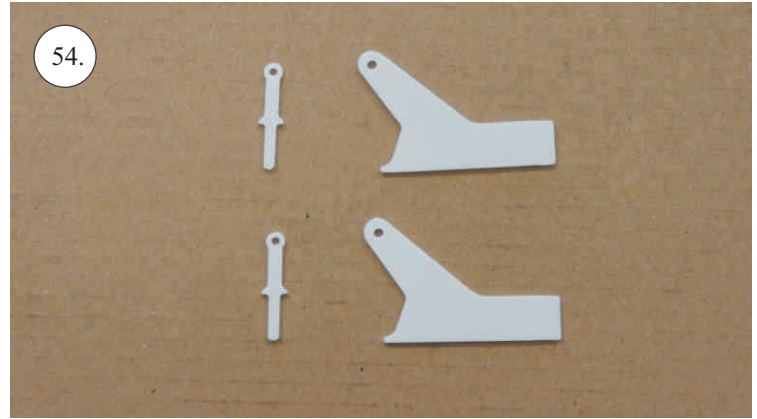

F-22 Raptor

Stavebnice obsahuje:

- *Křídla
- *Vop
- *Směrovky
- *Díly trupu

- *Kabinu
- *Sáček s příslušenstvím
- *Smrk 1,5x7x600 ... Nosník křídla
- *Sadu uhlíků:
- 2x o 1,2x330 ... Táhla křidélek & Vop

- * CA Lepidlo Střední + Řídké
- * Skalpel
- * Šroubovák Křížový + Plochý

- *Aktivátor
- * Pravitko
- * Smirkový papír 100-500

Přejeme Vám mnoho šťastně nalétaných hodin s modelem F-22.

Váš RC-Factory team.