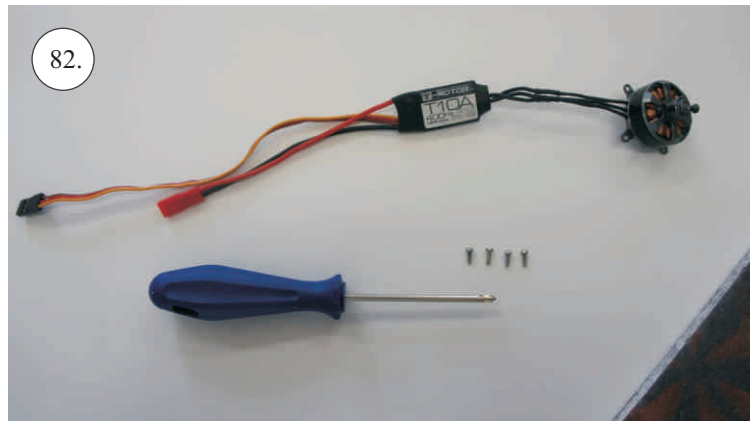

F-22 Raptor

Stavebnice obsahuje:

- *Křídla
- *Vop
- *Směrovky
- *Díly trupu

- *Kabinu
- *Sáček s příslušenstvím
- *Smrk 1,5x7x600 ... Nosník křídla
- *Sadu uhlíků:
- 2x o 1,2x330 ... Táhla křidélek & Vop

Sáček s příslušenstvím obsahuje:

- 1x Sadu pák
- 1x Motorovou přepážku

- 4x Blimp + Quicklock
- 4x Vidlička RC-F
- 4cm Smršťovací bužírka

Sada pák:

- 1. Páka křidélek
- 2. Páka Vop
- 3. Vodítka táhel

Dále budete potřebovat:

- * CA Lepidlo Střední + Řídké
- * Skalpel
- * Šroubovák Křížový + Plochý

- *Aktivátor
- * Pravitko
- * Smirkový papír 100-500

Přejeme Vám mnoho šťastně nalétaných hodin s modelem F-22.

Váš RC-Factory team.