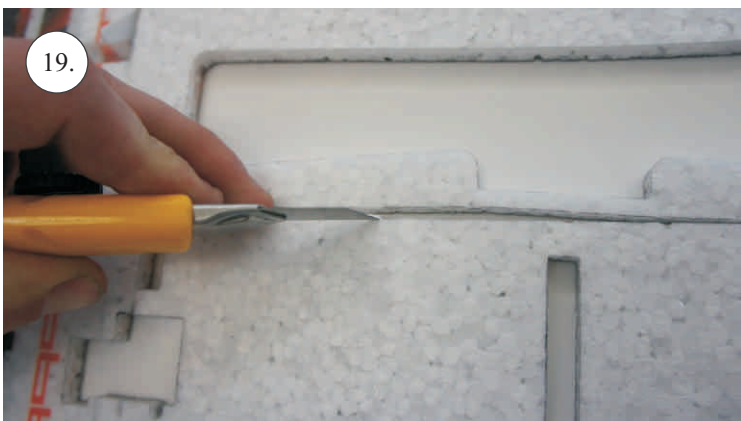

F-22 Raptor

Stavebnice obsahuje:

- *Křídla
- *Vop
- *Směrovky
- *Díly trupu

- *Kabinu
- *Sáček s příslušenstvím
- *Smrk 1,5x7x600 ... Nosník křídla
- *Sadu uhlíků:
- 2x o 1,2x330 ... Táhla křidélek & Vop

- * CA Lepidlo Střední + Řídké
- * Skalpel
- * Šroubovák Křížový + Plochý

- *Aktivátor
- * Pravitko
- * Smirkový papír 100-500

Přejeme Vám mnoho šťastně nalétaných hodin s modelem F-22.

Váš RC-Factory team.