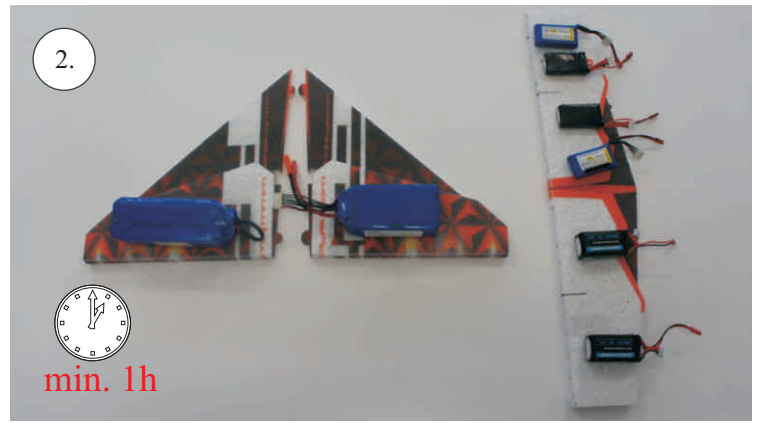

F-22 Raptor

Stavebnice obsahuje:

- *Křídla
- *Vop
- *Směrovky
- *Díly trupu

- *Kabinu
- *Sáček s příslušenstvím
- *Smrk 1,5x7x600 ... Nosník křídla
- *Sadu uhlíků:
- 2x o 1,2x330 ... Táhla křidélek & Vop

Sáček s příslušenstvím obsahuje:

- 1x Sadu pák
- 1x Motorovou přepážku

- 4x Blimp + Quicklock
- 4x Vidlička RC-F
- 4cm Smršťovací bužírka

Sada pák:

- 1. Páka křidélek
- 2. Páka Vop
- 3. Vodítka táhel

Dále budete potřebovat:

- * CA Lepidlo Střední + Řídké
- * Skalpel
- * Šroubovák Křížový + Plochý

- *Aktivátor
- * Pravitko
- * Smirkový papír 100-500

Přejeme Vám mnoho šťastně nalétaných hodin s modelem F-22.

Váš RC-Factory team.