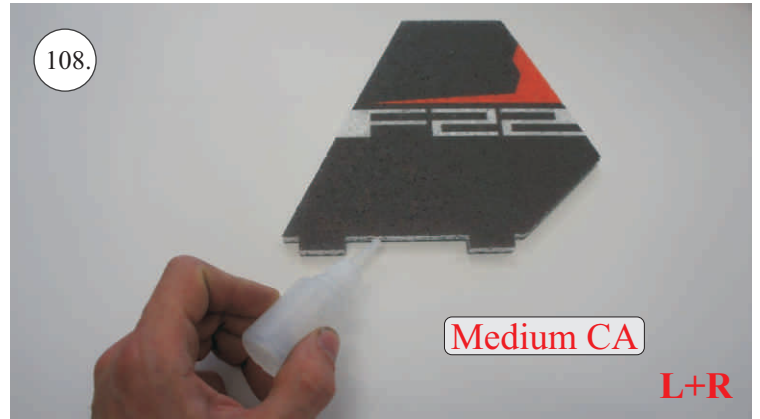

F-22 Raptor

Stavebnice obsahuje:

- *Křídla
- *Vop
- *Směrovky
- *Díly trupu

- *Kabinu
- *Sáček s příslušenstvím
- *Smrk 1,5x7x600 ... Nosník křídla
- *Sadu uhlíků:
- 2x o 1,2x330 ... Táhla křidélek & Vop

- * CA Lepidlo Střední + Řídké
- * Skalpel
- * Šroubovák Křížový + Plochý

- *Aktivátor
- * Pravitko
- * Smirkový papír 100-500

Přejeme Vám mnoho šťastně nalétaných hodin s modelem F-22.

Váš RC-Factory team.