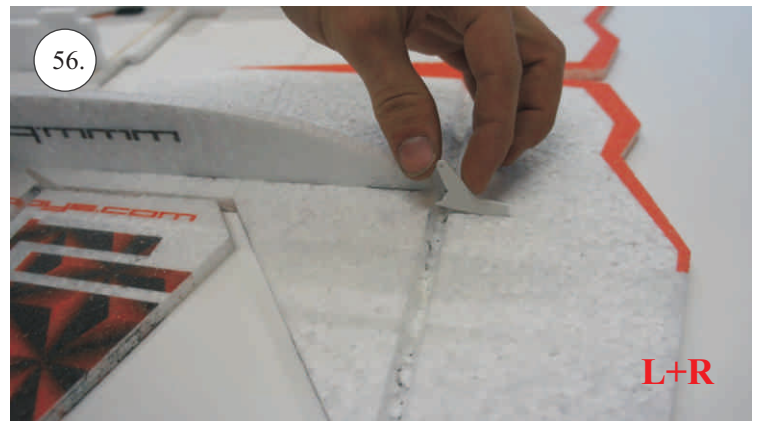

F-22 Raptor

Stavebnice obsahuje:

- *Křídla
- *Vop
- *Směrovky
- *Díly trupu

- *Kabinu
- *Sáček s příslušenstvím
- *Smrk 1,5x7x600 ... Nosník křídla
- *Sadu uhlíků:
- 2x o 1,2x330 ... Táhla křidélek & Vop

- * CA Lepidlo Střední + Řídké
- * Skalpel
- * Šroubovák Křížový + Plochý

- *Aktivátor
- * Pravitko
- * Smirkový papír 100-500

Přejeme Vám mnoho šťastně nalétaných hodin s modelem F-22.

Váš RC-Factory team.