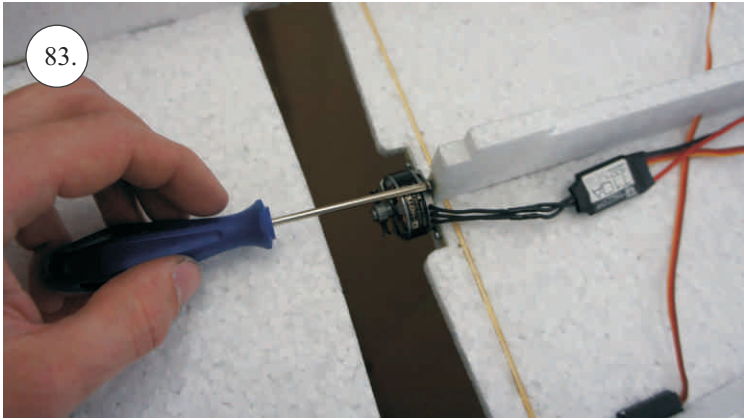

F-22 Raptor

Stavebnice obsahuje:

- *Křídla
- *Vop
- *Směrovky
- *Díly trupu

- *Kabinu
- *Sáček s příslušenstvím
- *Smrk 1,5x7x600 ... Nosník křídla
- *Sadu uhlíků:
- 2x o 1,2x330 ... Táhla křidélek & Vop

- * CA Lepidlo Střední + Řídké
- * Skalpel
- * Šroubovák Křížový + Plochý

- *Aktivátor
- * Pravitko
- * Smirkový papír 100-500

Přejeme Vám mnoho šťastně nalétaných hodin s modelem F-22.

Váš RC-Factory team.