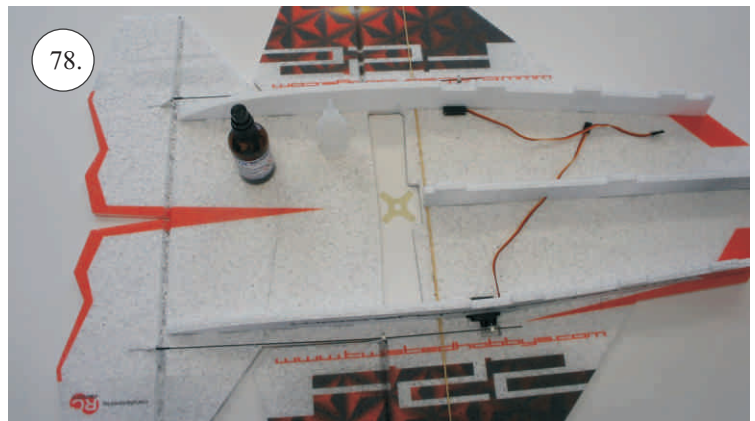

F-22 Raptor

Stavebnice obsahuje:

- *Křídla
- *Vop
- *Směrovky
- *Díly trupu

- *Kabinu
- *Sáček s příslušenstvím
- *Smrk 1,5x7x600 ... Nosník křídla
- *Sadu uhlíků:
- 2x o 1,2x330 ... Táhla křidélek & Vop

- * CA Lepidlo Střední + Řídké
- * Skalpel
- * Šroubovák Křížový + Plochý

- *Aktivátor
- * Pravitko
- * Smirkový papír 100-500

Přejeme Vám mnoho šťastně nalétaných hodin s modelem F-22.

Váš RC-Factory team.