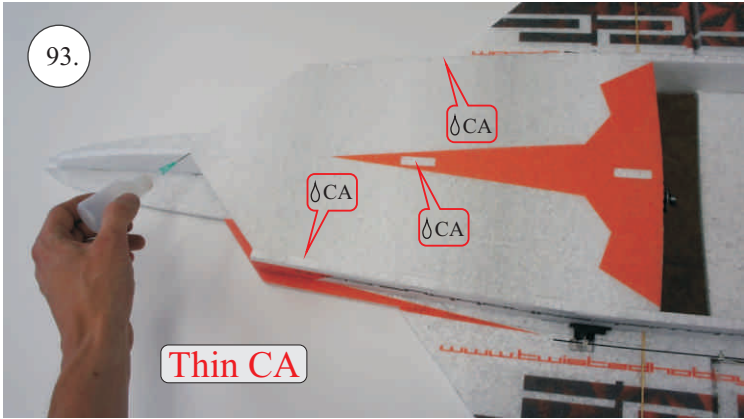

F-22 Raptor

Stavebnice obsahuje:

- *Křídla
- *Vop
- *Směrovky
- *Díly trupu

- *Kabinu
- *Sáček s příslušenstvím
- *Smrk 1,5x7x600 ... Nosník křídla
- *Sadu uhlíků:
- 2x o 1,2x330 ... Táhla křidélek & Vop

- * CA Lepidlo Střední + Řídké
- * Skalpel
- * Šroubovák Křížový + Plochý

- *Aktivátor
- * Pravitko
- * Smirkový papír 100-500

Přejeme Vám mnoho šťastně nalétaných hodin s modelem F-22.

Váš RC-Factory team.