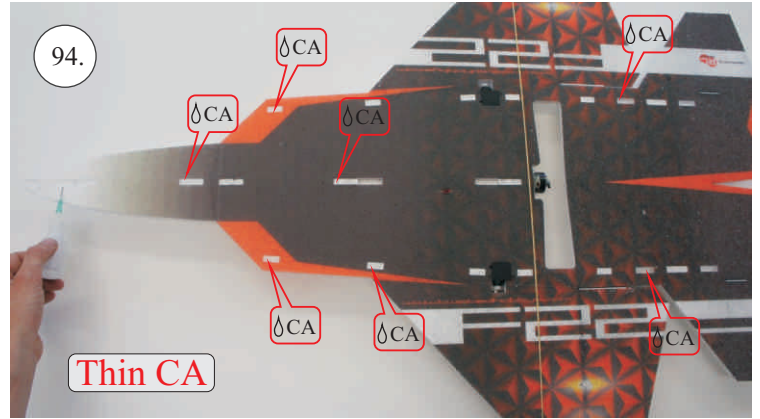

F-22 Raptor

Stavebnice obsahuje:

- *Křídla
- *Vop
- *Směrovky
- *Díly trupu

- *Kabinu
- *Sáček s příslušenstvím
- *Smrk 1,5x7x600 ... Nosník křídla
- *Sadu uhlíků:
- 2x o 1,2x330 ... Táhla křidélek & Vop

- * CA Lepidlo Střední + Řídké
- * Skalpel
- * Šroubovák Křížový + Plochý

- *Aktivátor
- * Pravitko
- * Smirkový papír 100-500

Přejeme Vám mnoho šťastně nalétaných hodin s modelem F-22.

Váš RC-Factory team.