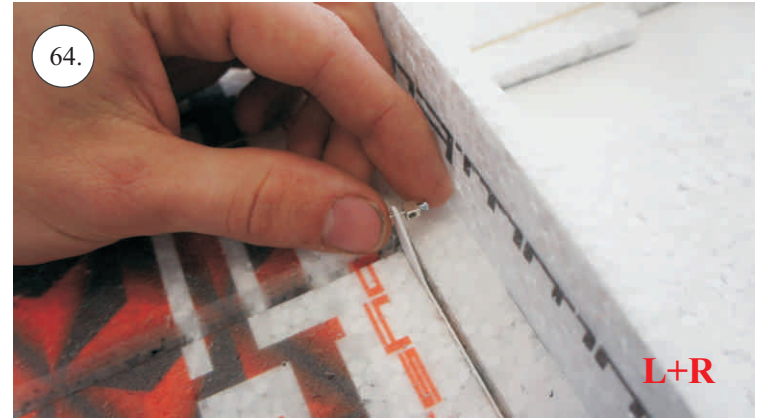

F-22 Raptor

Stavebnice obsahuje:

- *Křídla
- *Vop
- *Směrovky
- *Díly trupu

- *Kabinu
- *Sáček s příslušenstvím
- *Smrk 1,5x7x600 ... Nosník křídla
- *Sadu uhlíků:
- 2x o 1,2x330 ... Táhla křidélek & Vop

- * CA Lepidlo Střední + Řídké
- * Skalpel
- * Šroubovák Křížový + Plochý

- *Aktivátor
- * Pravitko
- * Smirkový papír 100-500

Přejeme Vám mnoho šťastně nalétaných hodin s modelem F-22.

Váš RC-Factory team.