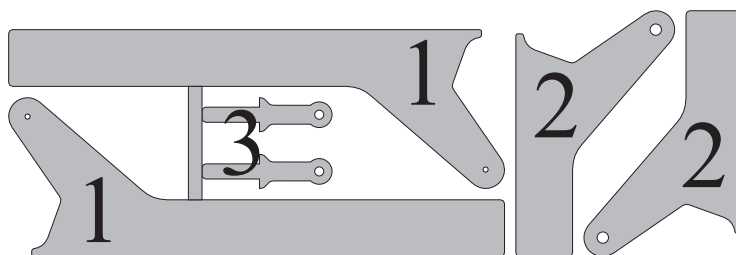

F-22 Raptor

Stavebnice obsahuje:

- *Křídla
- *Vop
- *Směrovky
- *Díly trupu

- *Kabinu
- *Sáček s příslušenstvím
- *Smrk 1,5x7x600 ... Nosník křídla
- *Sadu uhlíků:
- 2x o 1,2x330 ... Táhla křidélek & Vop

Sáček s příslušenstvím obsahuje:

- 1x Sadu pák
- 1x Motorovou přepážku

- 4x Blimp + Quicklock
- 4x Vidlička RC-F
- 4cm Smršťovací bužírka

Sada pák:

- 1. Páka křidélek
- 2. Páka Vop
- 3. Vodítka táhel

Dále budete potřebovat: