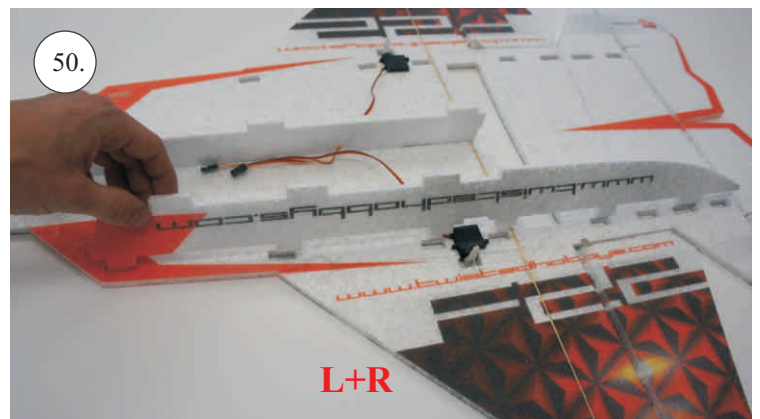

F-22 Raptor

Stavebnice obsahuje:

- *Křídla
- *Vop
- *Směrovky
- *Díly trupu

- *Kabinu
- *Sáček s příslušenstvím
- *Smrk 1,5x7x600 ... Nosník křídla
- *Sadu uhlíků:
- 2x o 1,2x330 ... Táhla křidélek & Vop

Sáček s příslušenstvím obsahuje:

- 1x Sadu pák
- 1x Motorovou přepážku

- 4x Blimp + Quicklock
- 4x Vidlička RC-F
- 4cm Smršťovací bužírka

Sada pák:

- 1. Páka křidélek
- 2. Páka Vop
- 3. Vodítka táhel

Dále budete potřebovat:

- * CA Lepidlo Střední + Řídké
- * Skalpel
- * Šroubovák Křížový + Plochý

- *Aktivátor
- * Pravitko
- * Smirkový papír 100-500

Přejeme Vám mnoho šťastně nalétaných hodin s modelem F-22.

Váš RC-Factory team.