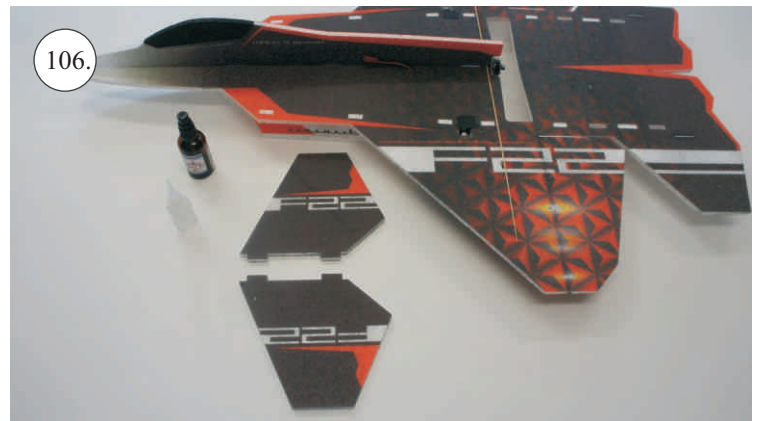

F-22 Raptor

Stavebnice obsahuje:

- *Křídla
- *Vop
- *Směrovky
- *Díly trupu

- *Kabinu
- *Sáček s příslušenstvím
- *Smrk 1,5x7x600 ... Nosník křídla
- *Sadu uhlíků:
- 2x o 1,2x330 ... Táhla křidélek & Vop

- * CA Lepidlo Střední + Řídké
- * Skalpel
- * Šroubovák Křížový + Plochý

- *Aktivátor
- * Pravitko
- * Smirkový papír 100-500

Přejeme Vám mnoho šťastně nalétaných hodin s modelem F-22.

Váš RC-Factory team.