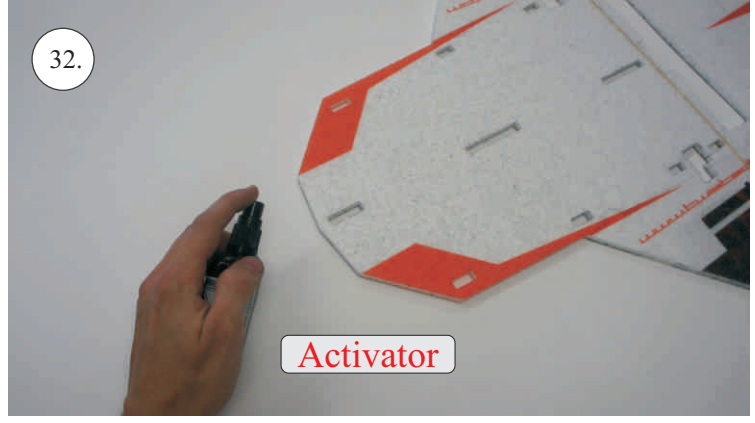

F-22 Raptor

Stavebnice obsahuje:

- *Křídla
- *Vop
- *Směrovky
- *Díly trupu

- *Kabinu
- *Sáček s příslušenstvím
- *Smrk 1,5x7x600 ... Nosník křídla
- *Sadu uhlíků:
- 2x o 1,2x330 ... Táhla křidélek & Vop

Sáček s příslušenstvím obsahuje:

- 1x Sadu pák
- 1x Motorovou přepážku

- 4x Blimp + Quicklock
- 4x Vidlička RC-F
- 4cm Smršťovací bužírka

Sada pák:

- 1. Páka křidélek
- 2. Páka Vop
- 3. Vodítka táhel

Dále budete potřebovat:

- * CA Lepidlo Střední + Řídké
- * Skalpel
- * Šroubovák Křížový + Plochý

- *Aktivátor
- * Pravitko
- * Smirkový papír 100-500

Přejeme Vám mnoho šťastně nalétaných hodin s modelem F-22.

Váš RC-Factory team.