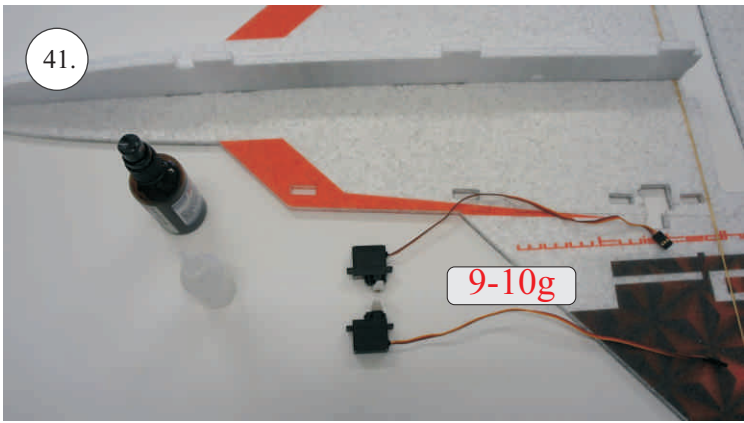

F-22 Raptor

Stavebnice obsahuje:

- *Křídla
- *Vop
- *Směrovky
- *Díly trupu

- *Kabinu
- *Sáček s příslušenstvím
- *Smrk 1,5x7x600 ... Nosník křídla
- *Sadu uhlíků:
- 2x o 1,2x330 ... Táhla křidélek & Vop

- * CA Lepidlo Střední + Řídké
- * Skalpel
- * Šroubovák Křížový + Plochý

- *Aktivátor
- * Pravitko
- * Smirkový papír 100-500

Přejeme Vám mnoho šťastně nalétaných hodin s modelem F-22.

Váš RC-Factory team.