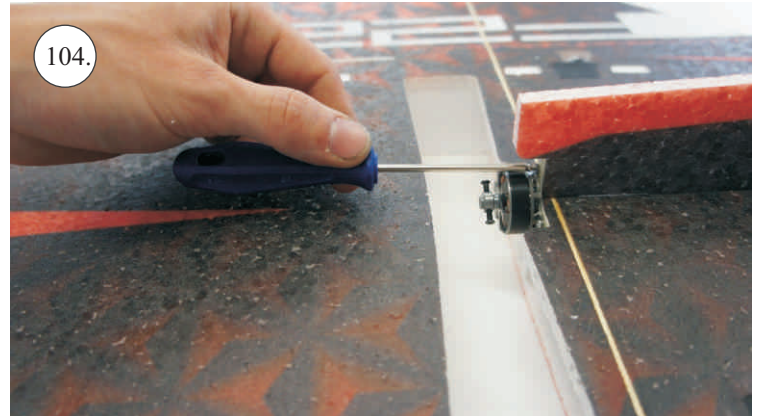

F-22 Raptor

Stavebnice obsahuje:

- *Křídla
- *Vop
- *Směrovky
- *Díly trupu

- *Kabinu
- *Sáček s příslušenstvím
- *Smrk 1,5x7x600 ... Nosník křídla
- *Sadu uhlíků:
- 2x o 1,2x330 ... Táhla křidélek & Vop

- * CA Lepidlo Střední + Řídké
- * Skalpel
- * Šroubovák Křížový + Plochý

- *Aktivátor
- * Pravitko
- * Smirkový papír 100-500

Přejeme Vám mnoho šťastně nalétaných hodin s modelem F-22.

Váš RC-Factory team.