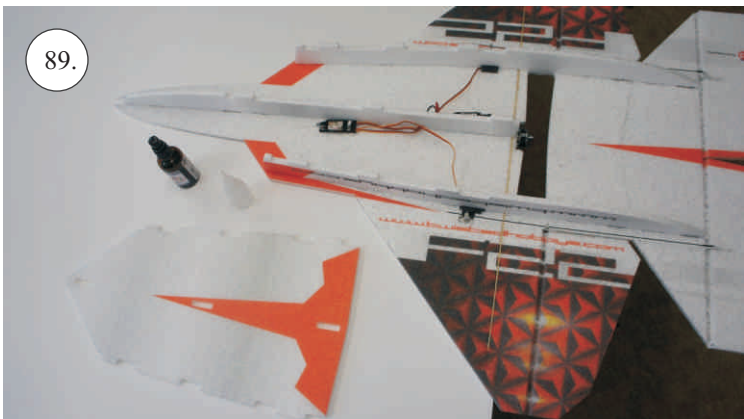

F-22 Raptor

Stavebnice obsahuje:

- *Křídla
- *Vop
- *Směrovky
- *Díly trupu

- *Kabinu
- *Sáček s příslušenstvím
- *Smrk 1,5x7x600 ... Nosník křídla
- *Sadu uhlíků:
- 2x o 1,2x330 ... Táhla křidélek & Vop

- * CA Lepidlo Střední + Řídké
- * Skalpel
- * Šroubovák Křížový + Plochý

- *Aktivátor
- * Pravitko
- * Smirkový papír 100-500

Přejeme Vám mnoho šťastně nalétaných hodin s modelem F-22.

Váš RC-Factory team.