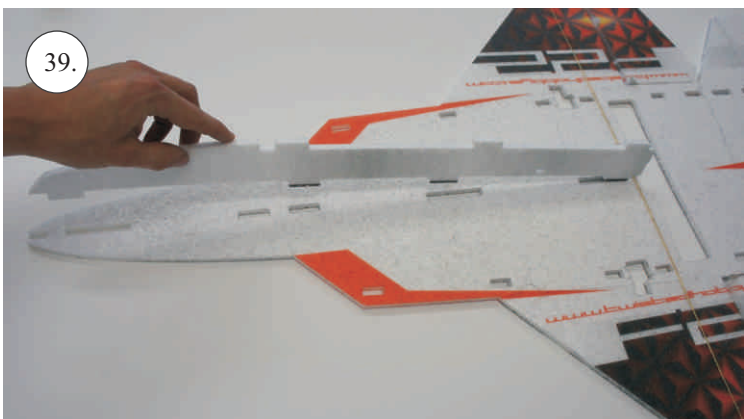

F-22 Raptor

Stavebnice obsahuje:

- *Křídla
- *Vop
- *Směrovky
- *Díly trupu

- *Kabinu
- *Sáček s příslušenstvím
- *Smrk 1,5x7x600 ... Nosník křídla
- *Sadu uhlíků:
- 2x o 1,2x330 ... Táhla křidélek & Vop

Sáček s příslušenstvím obsahuje:

- 1x Sadu pák
- 1x Motorovou přepážku

- 4x Blimp + Quicklock
- 4x Vidlička RC-F
- 4cm Smršťovací bužírka

Sada pák:

- 1. Páka křidélek
- 2. Páka Vop
- 3. Vodítka táhel

Dále budete potřebovat:

- * CA Lepidlo Střední + Řídké
- * Skalpel
- * Šroubovák Křížový + Plochý

- *Aktivátor
- * Pravitko
- * Smirkový papír 100-500

Přejeme Vám mnoho šťastně nalétaných hodin s modelem F-22.

Váš RC-Factory team.