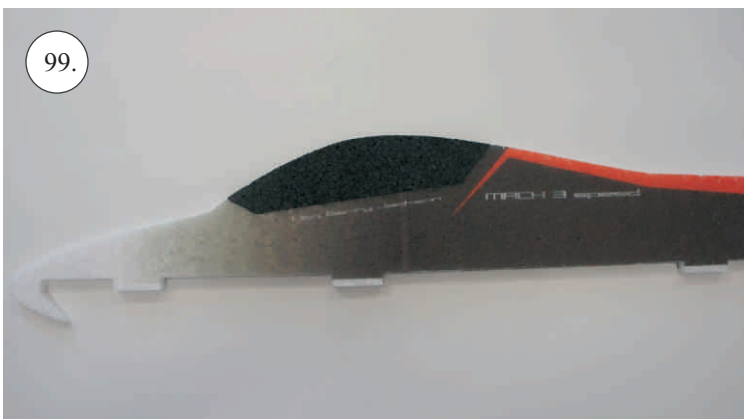

F-22 Raptor

Stavebnice obsahuje:

- *Křídla
- *Vop
- *Směrovky
- *Díly trupu

- *Kabinu
- *Sáček s příslušenstvím
- *Smrk 1,5x7x600 ... Nosník křídla
- *Sadu uhlíků:
- 2x o 1,2x330 ... Táhla křidélek & Vop

- * CA Lepidlo Střední + Řídké
- * Skalpel
- * Šroubovák Křížový + Plochý

- *Aktivátor
- * Pravitko
- * Smirkový papír 100-500

Přejeme Vám mnoho šťastně nalétaných hodin s modelem F-22.

Váš RC-Factory team.