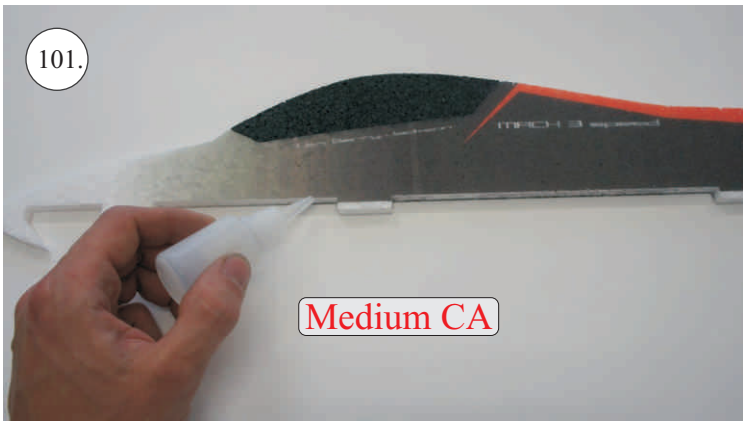

F-22 Raptor

Stavebnice obsahuje:

- *Křídla
- *Vop
- *Směrovky
- *Díly trupu

- *Kabinu
- *Sáček s příslušenstvím
- *Smrk 1,5x7x600 ... Nosník křídla
- *Sadu uhlíků:
- 2x o 1,2x330 ... Táhla křidélek & Vop

- * CA Lepidlo Střední + Řídké
- * Skalpel
- * Šroubovák Křížový + Plochý

- *Aktivátor
- * Pravitko
- * Smirkový papír 100-500

Přejeme Vám mnoho šťastně nalétaných hodin s modelem F-22.

Váš RC-Factory team.