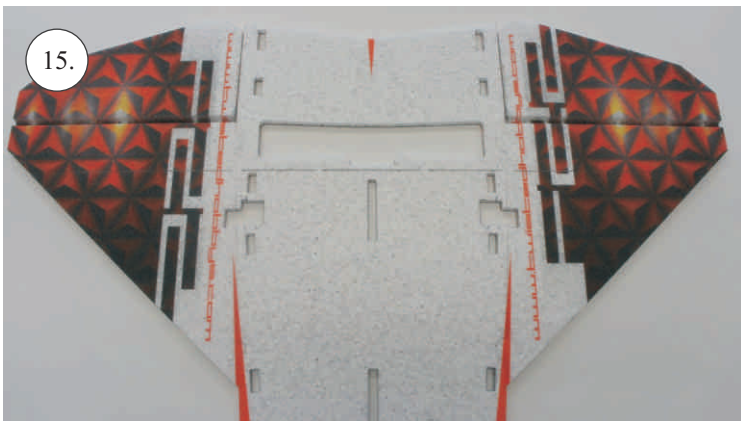

F-22 Raptor

Stavebnice obsahuje:

- *Křídla
- *Vop
- *Směrovky
- *Díly trupu

- *Kabinu
- *Sáček s příslušenstvím
- *Smrk 1,5x7x600 ... Nosník křídla
- *Sadu uhlíků:
- 2x o 1,2x330 ... Táhla křidélek & Vop

- * CA Lepidlo Střední + Řídké
- * Skalpel
- * Šroubovák Křížový + Plochý

- *Aktivátor
- * Pravitko
- * Smirkový papír 100-500

Přejeme Vám mnoho šťastně nalétaných hodin s modelem F-22.

Váš RC-Factory team.