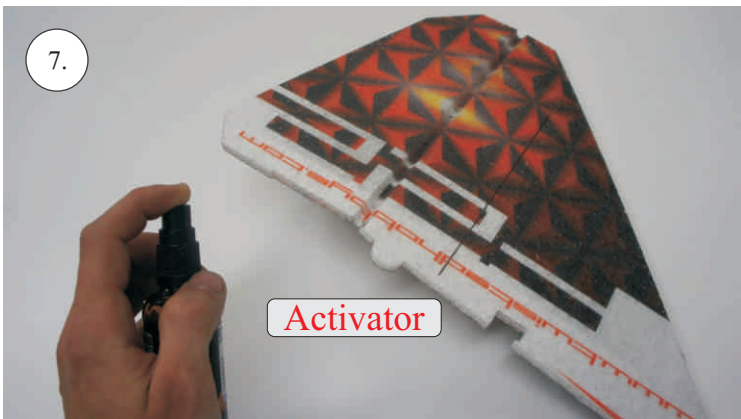

F-22 Raptor

Stavebnice obsahuje:

- *Křídla
- *Vop
- *Směrovky
- *Díly trupu

- *Kabinu
- *Sáček s příslušenstvím
- *Smrk 1,5x7x600 ... Nosník křídla
- *Sadu uhlíků:
- 2x o 1,2x330 ... Táhla křidélek & Vop

Sáček s příslušenstvím obsahuje:

- 1x Sadu pák
- 1x Motorovou přepážku

- 4x Blimp + Quicklock
- 4x Vidlička RC-F
- 4cm Smršťovací bužírka

Sada pák:

- 1. Páka křidélek
- 2. Páka Vop
- 3. Vodítka táhel

Dále budete potřebovat:

- * CA Lepidlo Střední + Řídké
- * Skalpel
- * Šroubovák Křížový + Plochý

- *Aktivátor
- * Pravitko
- * Smirkový papír 100-500

Přejeme Vám mnoho šťastně nalétaných hodin s modelem F-22.

Váš RC-Factory team.