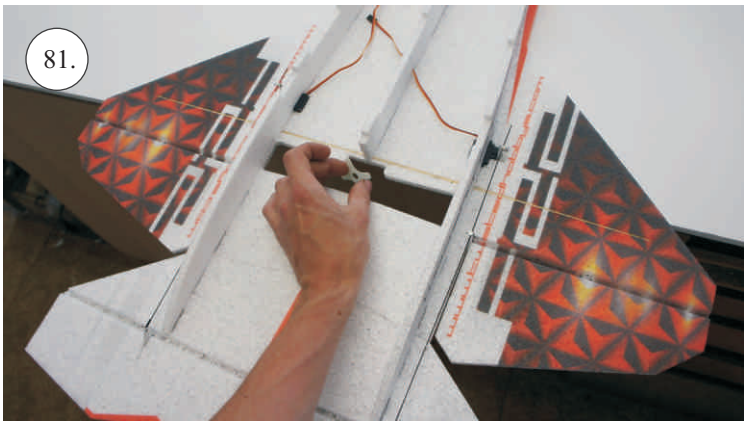

F-22 Raptor

Stavebnice obsahuje:

- *Křídla
- *Vop
- *Směrovky
- *Díly trupu

- *Kabinu
- *Sáček s příslušenstvím
- *Smrk 1,5x7x600 ... Nosník křídla
- *Sadu uhlíků:
- 2x o 1,2x330 ... Táhla křidélek & Vop

- * CA Lepidlo Střední + Řídké
- * Skalpel
- * Šroubovák Křížový + Plochý

- *Aktivátor
- * Pravitko
- * Smirkový papír 100-500

Přejeme Vám mnoho šťastně nalétaných hodin s modelem F-22.

Váš RC-Factory team.