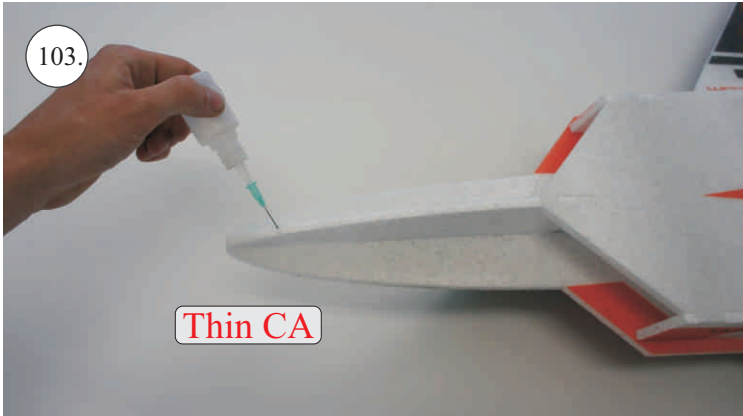

F-22 Raptor

Stavebnice obsahuje:

- *Křídla
- *Vop
- *Směrovky
- *Díly trupu

- *Kabinu
- *Sáček s příslušenstvím
- *Smrk 1,5x7x600 ... Nosník křídla
- *Sadu uhlíků:
- 2x o 1,2x330 ... Táhla křidélek & Vop

- * CA Lepidlo Střední + Řídké
- * Skalpel
- * Šroubovák Křížový + Plochý

- *Aktivátor
- * Pravitko
- * Smirkový papír 100-500

Přejeme Vám mnoho šťastně nalétaných hodin s modelem F-22.

Váš RC-Factory team.