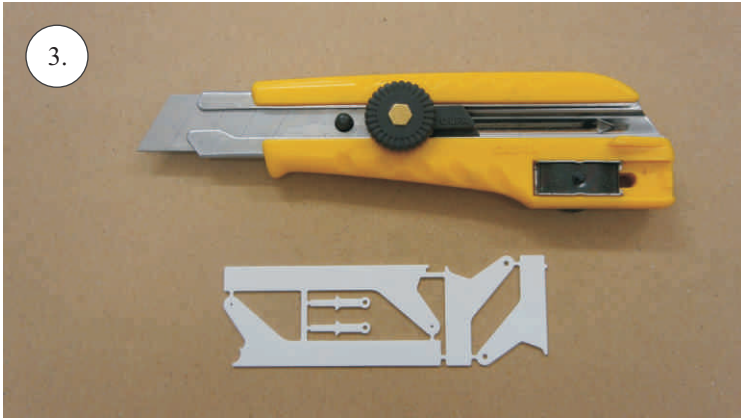

F-22 Raptor

Stavebnice obsahuje:

- *Křídla
- *Vop
- *Směrovky
- *Díly trupu

- *Kabinu
- *Sáček s příslušenstvím
- *Smrk 1,5x7x600 ... Nosník křídla
- *Sadu uhlíků:
- 2x o 1,2x330 ... Táhla křidélek & Vop

Sáček s příslušenstvím obsahuje:

- 1x Sadu pák
- 1x Motorovou přepážku

- 4x Blimp + Quicklock
- 4x Vidlička RC-F
- 4cm Smršťovací bužírka

Sada pák:

- 1. Páka křidélek
- 2. Páka Vop
- 3. Vodítka táhel

Dále budete potřebovat:

- * CA Lepidlo Střední + Řídké
- * Skalpel
- * Šroubovák Křížový + Plochý

- *Aktivátor
- * Pravitko
- * Smirkový papír 100-500

Přejeme Vám mnoho šťastně nalétaných hodin s modelem F-22.

Váš RC-Factory team.