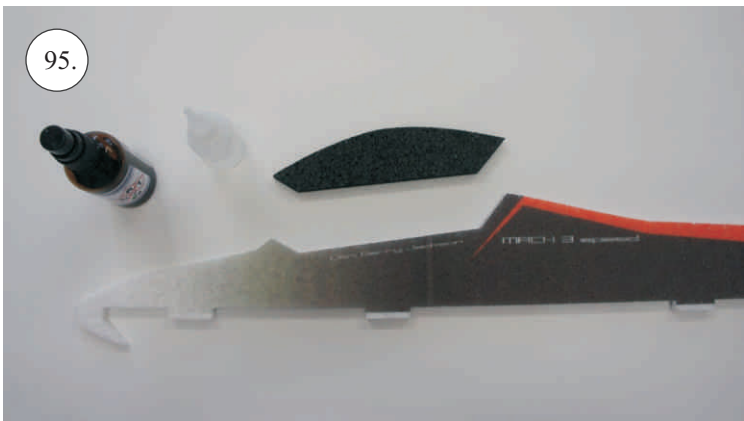

F-22 Raptor

Stavebnice obsahuje:

- *Křídla
- *Vop
- *Směrovky
- *Díly trupu

- *Kabinu
- *Sáček s příslušenstvím
- *Smrk 1,5x7x600 ... Nosník křídla
- *Sadu uhlíků:
- 2x o 1,2x330 ... Táhla křidélek & Vop

- * CA Lepidlo Střední + Řídké
- * Skalpel
- * Šroubovák Křížový + Plochý

- *Aktivátor
- * Pravitko
- * Smirkový papír 100-500

Přejeme Vám mnoho šťastně nalétaných hodin s modelem F-22.

Váš RC-Factory team.