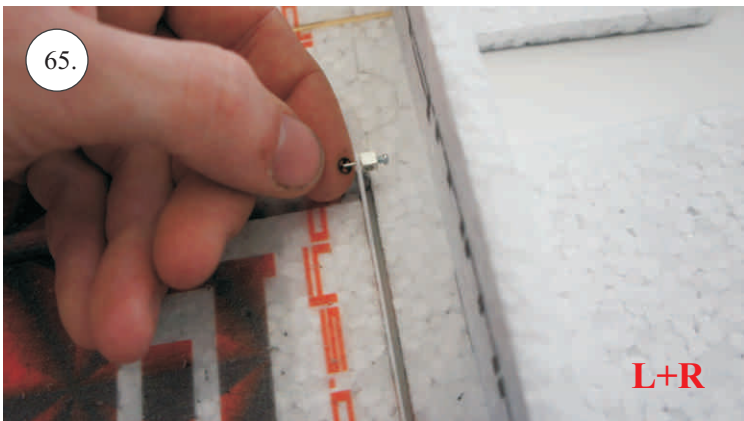

F-22 Raptor

Stavebnice obsahuje:

- *Křídla
- *Vop
- *Směrovky
- *Díly trupu

- *Kabinu
- *Sáček s příslušenstvím
- *Smrk 1,5x7x600 ... Nosník křídla
- *Sadu uhlíků:
- 2x o 1,2x330 ... Táhla křidélek & Vop

- * CA Lepidlo Střední + Řídké
- * Skalpel
- * Šroubovák Křížový + Plochý

- *Aktivátor
- * Pravitko
- * Smirkový papír 100-500

Přejeme Vám mnoho šťastně nalétaných hodin s modelem F-22.

Váš RC-Factory team.