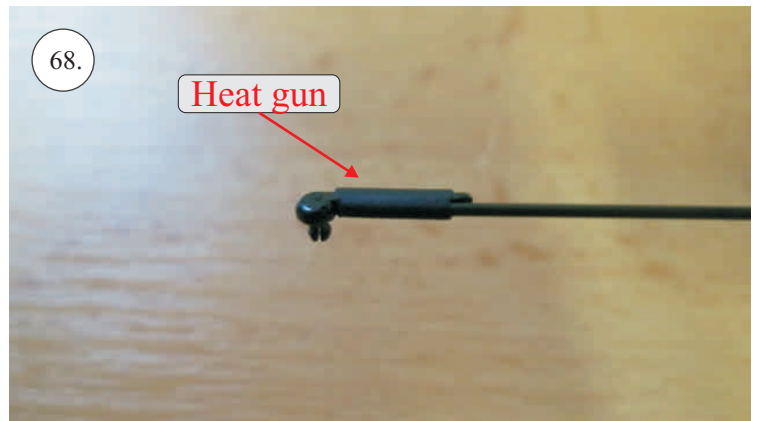

- * CA Lepidlo Střední + Řídké
- * Skalpel
- * Šroubovák Křížový + Plochý

- *Aktivátor
- * Pravitko
- * Smirkový papír 100-500

Přejeme Vám mnoho šťastně nalétaných hodin s modelem F-22.

Váš RC-Factory team.