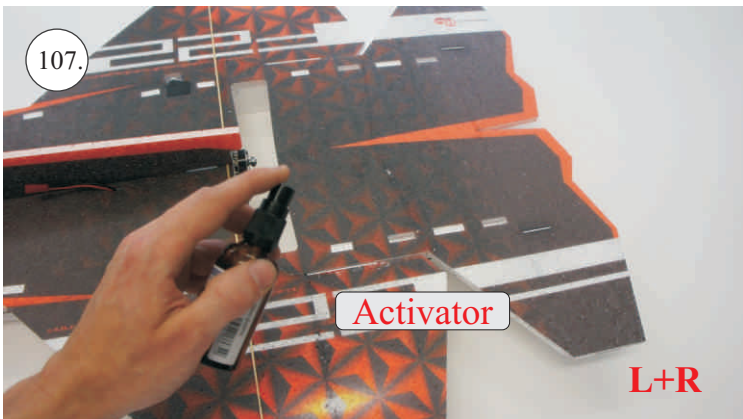

F-22 Raptor

Stavebnice obsahuje:

- *Křídla
- *Vop
- *Směrovky
- *Díly trupu

- *Kabinu
- *Sáček s příslušenstvím
- *Smrk 1,5x7x600 ... Nosník křídla
- *Sadu uhlíků:
- 2x o 1,2x330 ... Táhla křidélek & Vop

- * CA Lepidlo Střední + Řídké
- * Skalpel
- * Šroubovák Křížový + Plochý

- *Aktivátor
- * Pravitko
- * Smirkový papír 100-500

Přejeme Vám mnoho šťastně nalétaných hodin s modelem F-22.

Váš RC-Factory team.