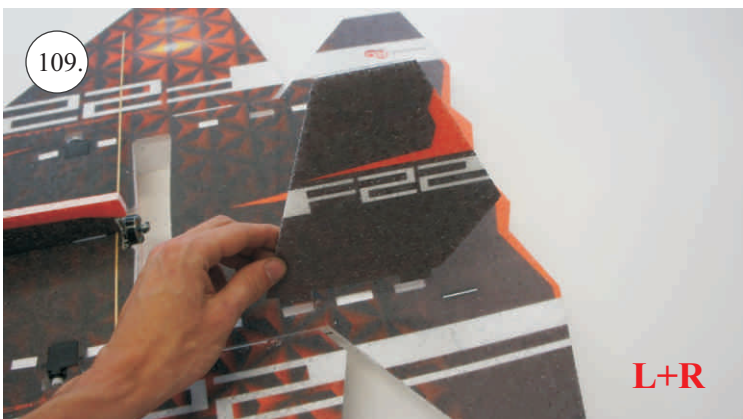

F-22 Raptor

Stavebnice obsahuje:

- *Křídla
- *Vop
- *Směrovky
- *Díly trupu

- *Kabinu
- *Sáček s příslušenstvím
- *Smrk 1,5x7x600 ... Nosník křídla
- *Sadu uhlíků:
- 2x o 1,2x330 ... Táhla křidélek & Vop

- * CA Lepidlo Střední + Řídké
- * Skalpel
- * Šroubovák Křížový + Plochý

- *Aktivátor
- * Pravitko
- * Smirkový papír 100-500

Přejeme Vám mnoho šťastně nalétaných hodin s modelem F-22.

Váš RC-Factory team.