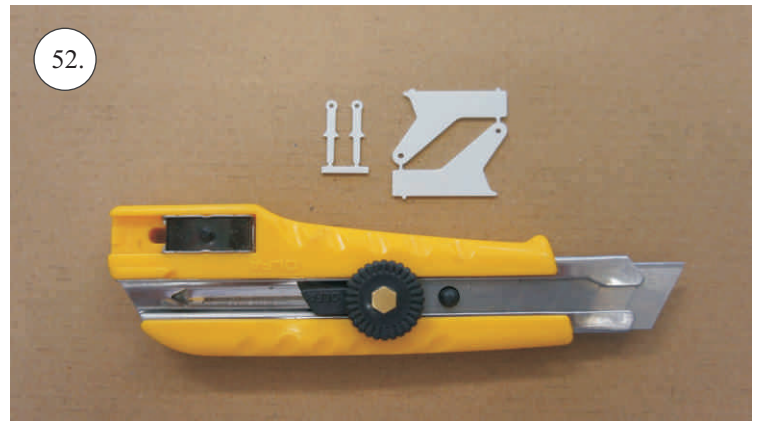

F-22 Raptor

Stavebnice obsahuje:

- *Křídla
- *Vop
- *Směrovky
- *Díly trupu

- *Kabinu
- *Sáček s příslušenstvím
- *Smrk 1,5x7x600 ... Nosník křídla
- *Sadu uhlíků:
- 2x o 1,2x330 ... Táhla křidélek & Vop

- * CA Lepidlo Střední + Řídké
- * Skalpel
- * Šroubovák Křížový + Plochý

- *Aktivátor
- * Pravitko
- * Smirkový papír 100-500

Přejeme Vám mnoho šťastně nalétaných hodin s modelem F-22.

Váš RC-Factory team.