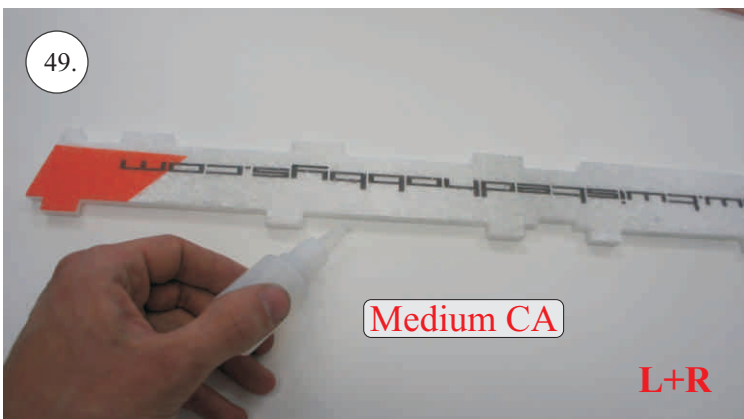

F-22 Raptor

Stavebnice obsahuje:

- *Křídla
- *Vop
- *Směrovky
- *Díly trupu

- *Kabinu
- *Sáček s příslušenstvím
- *Smrk 1,5x7x600 ... Nosník křídla
- *Sadu uhlíků:
- 2x o 1,2x330 ... Táhla křidélek & Vop

- * CA Lepidlo Střední + Řídké
- * Skalpel
- * Šroubovák Křížový + Plochý

- *Aktivátor
- * Pravitko
- * Smirkový papír 100-500

Přejeme Vám mnoho šťastně nalétaných hodin s modelem F-22.

Váš RC-Factory team.