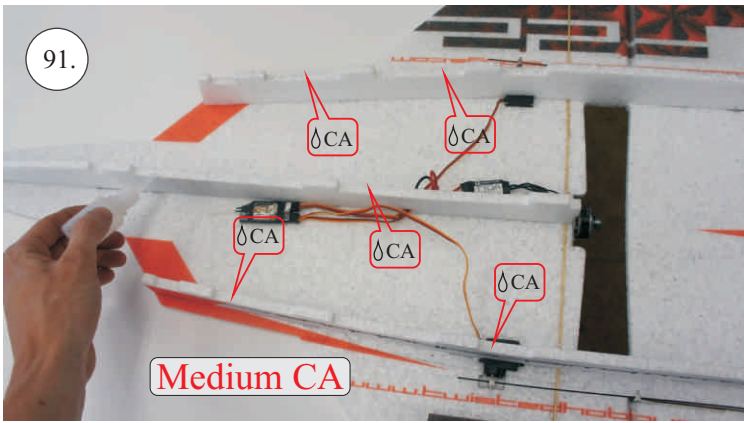

F-22 Raptor

Stavebnice obsahuje:

- *Křídla
- *Vop
- *Směrovky
- *Díly trupu

- *Kabinu
- *Sáček s příslušenstvím
- *Smrk 1,5x7x600 ... Nosník křídla
- *Sadu uhlíků:
- 2x o 1,2x330 ... Táhla křidélek & Vop

Sáček s příslušenstvím obsahuje:

- 1x Sadu pák
- 1x Motorovou přepážku

- 4x Blimp + Quicklock
- 4x Vidlička RC-F
- 4cm Smršťovací bužírka

Sada pák:

- 1. Páka křidélek
- 2. Páka Vop
- 3. Vodítka táhel

Dále budete potřebovat:

- * CA Lepidlo Střední + Řídké
- * Skalpel
- * Šroubovák Křížový + Plochý

- *Aktivátor
- * Pravitko
- * Smirkový papír 100-500

Přejeme Vám mnoho šťastně nalétaných hodin s modelem F-22.

Váš RC-Factory team.