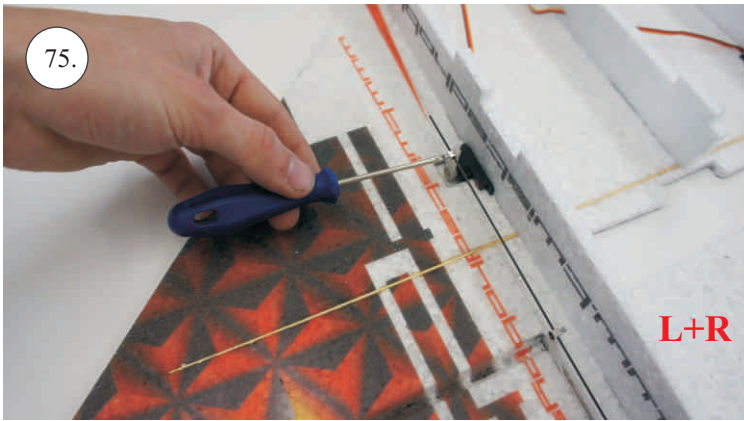

F-22 Raptor

Stavebnice obsahuje:

- *Křídla
- *Vop
- *Směrovky
- *Díly trupu

- *Kabinu
- *Sáček s příslušenstvím
- *Smrk 1,5x7x600 ... Nosník křídla
- *Sadu uhlíků:
- 2x o 1,2x330 ... Táhla křidélek & Vop

- * CA Lepidlo Střední + Řídké
- * Skalpel
- * Šroubovák Křížový + Plochý

- *Aktivátor
- * Pravitko
- * Smirkový papír 100-500

Přejeme Vám mnoho šťastně nalétaných hodin s modelem F-22.

Váš RC-Factory team.