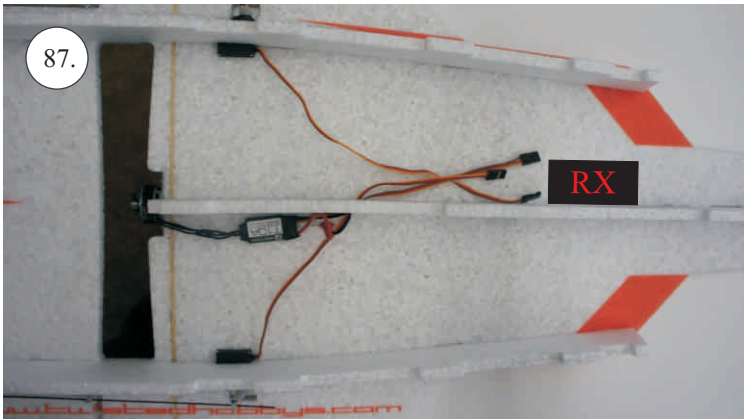

F-22 Raptor

Stavebnice obsahuje:

- *Křídla
- *Vop
- *Směrovky
- *Díly trupu

- *Kabinu
- *Sáček s příslušenstvím
- *Smrk 1,5x7x600 ... Nosník křídla
- *Sadu uhlíků:
- 2x o 1,2x330 ... Táhla křidélek & Vop

- * CA Lepidlo Střední + Řídké
- * Skalpel
- * Šroubovák Křížový + Plochý

- *Aktivátor
- * Pravitko
- * Smirkový papír 100-500

Přejeme Vám mnoho šťastně nalétaných hodin s modelem F-22.

Váš RC-Factory team.