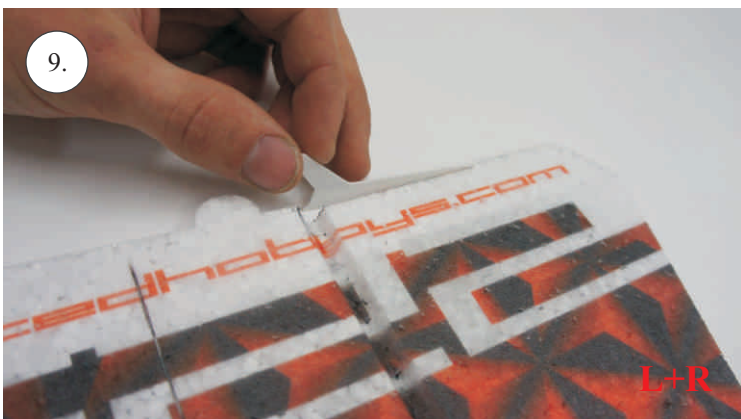

F-22 Raptor

Stavebnice obsahuje:

- *Křídla
- *Vop
- *Směrovky
- *Díly trupu

- *Kabinu
- *Sáček s příslušenstvím
- *Smrk 1,5x7x600 ... Nosník křídla
- *Sadu uhlíků:
- 2x o 1,2x330 ... Táhla křidélek & Vop

- * CA Lepidlo Střední + Řídké
- * Skalpel
- * Šroubovák Křížový + Plochý

- *Aktivátor
- * Pravitko
- * Smirkový papír 100-500

Přejeme Vám mnoho šťastně nalétaných hodin s modelem F-22.

Váš RC-Factory team.