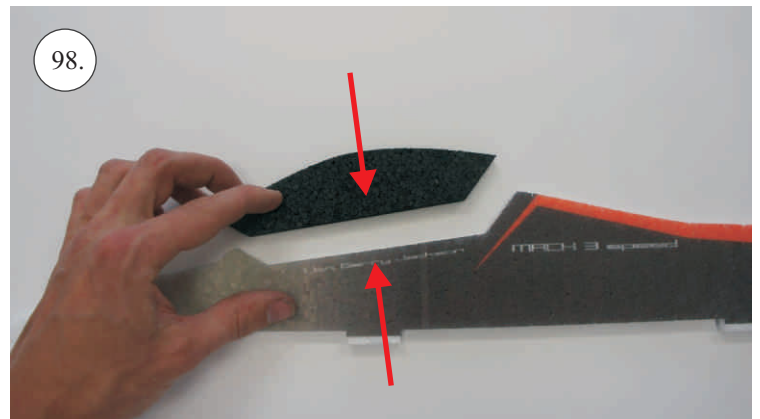

F-22 Raptor

Stavebnice obsahuje:

- *Křídla
- *Vop
- *Směrovky
- *Díly trupu

- *Kabinu
- *Sáček s příslušenstvím
- *Smrk 1,5x7x600 ... Nosník křídla
- *Sadu uhlíků:
- 2x o 1,2x330 ... Táhla křidélek & Vop

- * CA Lepidlo Střední + Řídké
- * Skalpel
- * Šroubovák Křížový + Plochý

- *Aktivátor
- * Pravitko
- * Smirkový papír 100-500

Přejeme Vám mnoho šťastně nalétaných hodin s modelem F-22.

Váš RC-Factory team.