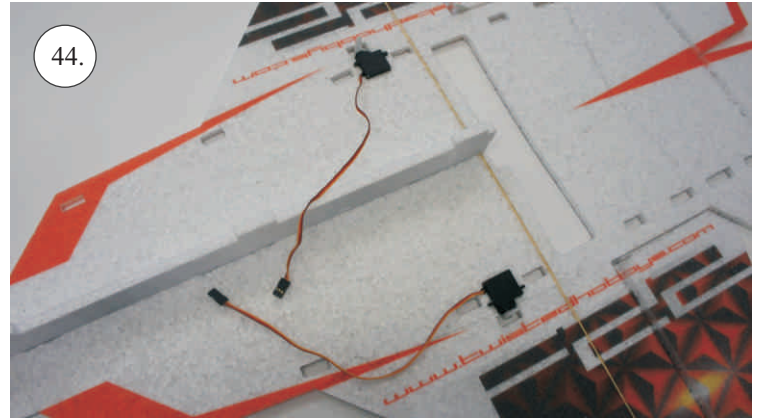

F-22 Raptor

Stavebnice obsahuje:

- *Křídla
- *Vop
- *Směrovky
- *Díly trupu

- *Kabinu
- *Sáček s příslušenstvím
- *Smrk 1,5x7x600 ... Nosník křídla
- *Sadu uhlíků:
- 2x o 1,2x330 ... Táhla křidélek & Vop

- * CA Lepidlo Střední + Řídké
- * Skalpel
- * Šroubovák Křížový + Plochý

- *Aktivátor
- * Pravitko
- * Smirkový papír 100-500

Přejeme Vám mnoho šťastně nalétaných hodin s modelem F-22.

Váš RC-Factory team.