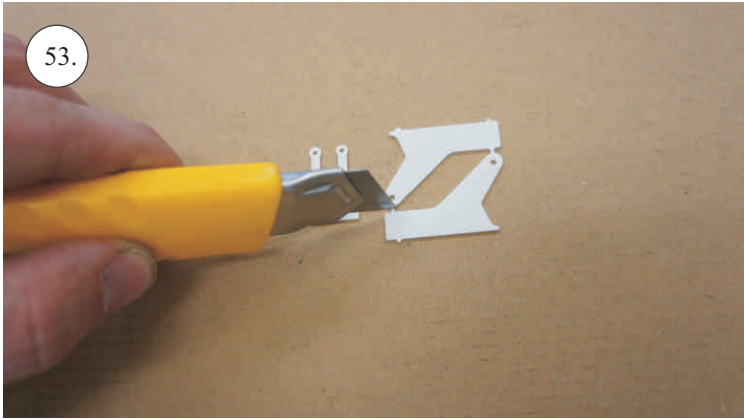

F-22 Raptor

Stavebnice obsahuje:

- *Křídla
- *Vop
- *Směrovky
- *Díly trupu

- *Kabinu
- *Sáček s příslušenstvím
- *Smrk 1,5x7x600 ... Nosník křídla
- *Sadu uhlíků:
- 2x o 1,2x330 ... Táhla křidélek & Vop

- * CA Lepidlo Střední + Řídké
- * Skalpel
- * Šroubovák Křížový + Plochý

- *Aktivátor
- * Pravitko
- * Smirkový papír 100-500

Přejeme Vám mnoho šťastně nalétaných hodin s modelem F-22.

Váš RC-Factory team.