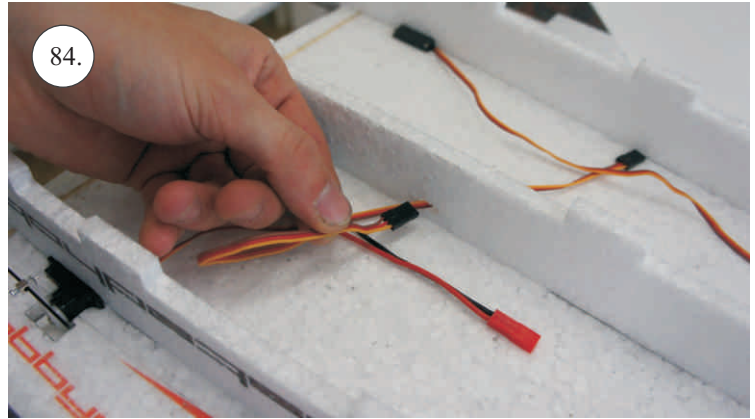

F-22 Raptor

Stavebnice obsahuje:

- *Křídla
- *Vop
- *Směrovky
- *Díly trupu

- *Kabinu
- *Sáček s příslušenstvím
- *Smrk 1,5x7x600 ... Nosník křídla
- *Sadu uhlíků:
- 2x o 1,2x330 ... Táhla křidélek & Vop

- * CA Lepidlo Střední + Řídké
- * Skalpel
- * Šroubovák Křížový + Plochý

- *Aktivátor
- * Pravitko
- * Smirkový papír 100-500

Přejeme Vám mnoho šťastně nalétaných hodin s modelem F-22.

Váš RC-Factory team.