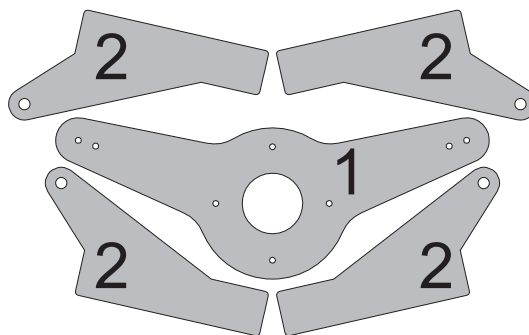

MXS-C

Stavebnice obsahuje:

*Trup
*Křídla
*Páteř
*Vop
*Výztuhy trupu

*Sop
*SFG plůtky
*Podvozek
*Bačkůrky
*Sáček s příslušenstvím

*Kabinu
*Nosník křidel
*Sadu uhlíků:
- 2x 5x1x200 ... podvozek
- 2x prům. 1,5x250 ... Táhla Vop+Sop

Sáček s příslušenstvím obsahuje:

1x sada pák - rámeček
1x motorová přepážka
6x vidlička RC F
Smršťovací bužírka 6 cm
4x blimp + quicklock
2x kolečko

2x uhlík prům. 1,5x150mm ... táhla křidélek
2x uhlík prům. 1,5x15mm ... osa kola
uhlík 3x0,5x150 ... výztuž Vop

Rozpis dílů:

1. páka serva křidélek
2. páka Vop, Sop, křidélek

Dále budete potřebovat:

* skalpel
* křížový šroubovák
* plochý šroubovák
* malé kleště

* CA lepidlo střední + řídké, aktivátor
* pravítko
* smrkový papír 100-500