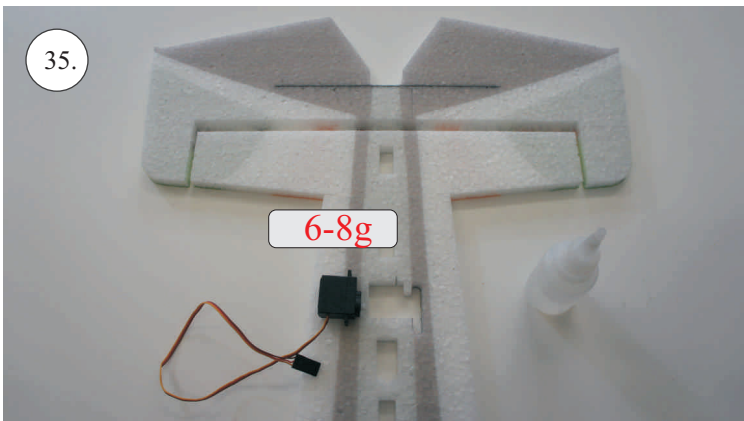

Rozpis dílů:

1. páka serva křidélek
2. páka Vop, Sop, křidélek

Dále budete potřebovat:

* skalpel
* křížový šroubovák
* plochý šroubovák
* malé kleště

* CA lepidlo střední + řídké, aktivátor
* pravítko
* smrkový papír 100-500