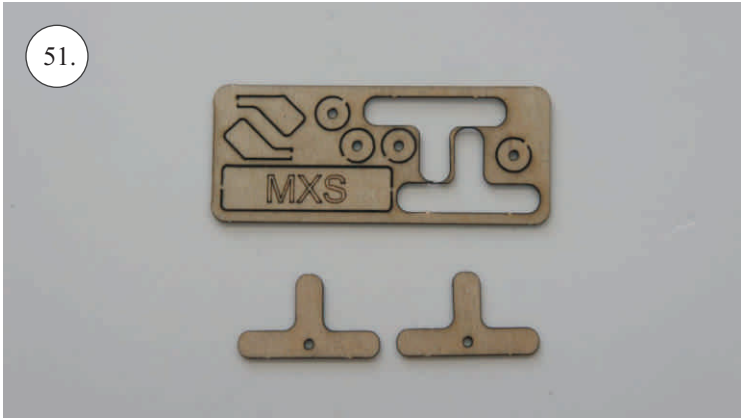

MXS-C

Stavebnice obsahuje:

*Trup
*Křídla
*Páteř
*Vop
*Výztuhy trupu

*Sop
*SFG plůtky
*Podvozek
*Bačkůrky
*Sáček s příslušenstvím

*Kabinu
*Nosník křidel
*Sadu uhlíků:
- 2x 5x1x200 ... podvozek
- 2x prům. 1,5x250 ... Táhla Vop+Sop

Sáček s příslušenstvím obsahuje:

1x sada pák - rámeček
1x motorová přepážka
6x vidlička RC F
Smršťovací bužírka 6 cm
4x blimp + quicklock
2x kolečko

2x uhlík prům. 1,5x150mm ... táhla křidélek
2x uhlík prům. 1,5x15mm ... osa kola
uhlík 3x0,5x150 ... výztuž Vop

Rozpis dílů:

1. páka serva křidélek
2. páka Vop, Sop, křidélek

Dále budete potřebovat:

* skalpel
* křížový šroubovák
* plochý šroubovák
* malé kleště

* CA lepidlo střední + řídké, aktivátor
* pravítko
* smrkový papír 100-500

151.

152.

153.

154.

155.

156.

157.

Reciever