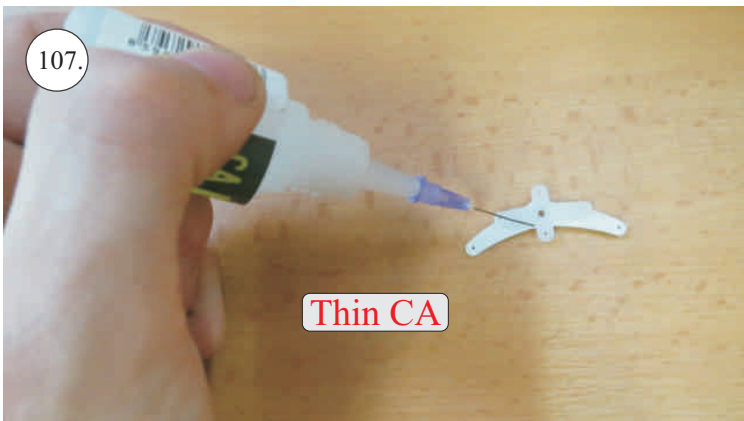

Rozpis dílů:

1. páka serva křidélek
2. páka Vop, Sop, křidélek

Dále budete potřebovat:

* skalpel
* křížový šroubovák
* plochý šroubovák
* malé kleště

* CA lepidlo střední + řídké, aktivátor
* pravítko
* smrkový papír 100-500