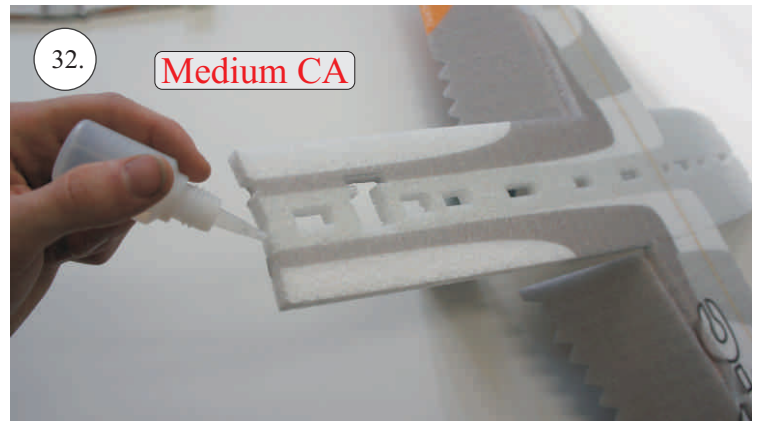

Rozpis dílů:

1. páka serva křidélek
2. páka Vop, Sop, křidélek

Dále budete potřebovat:

* skalpel
* křížový šroubovák
* plochý šroubovák
* malé kleště

* CA lepidlo střední + řídké, aktivátor
* pravítko
* smrkový papír 100-500