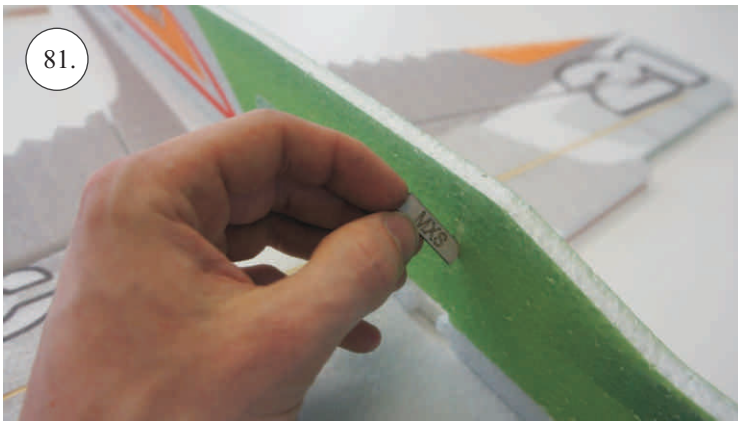

Rozpis dílů:

1. páka serva křidélek
2. páka Vop, Sop, křidélek

Dále budete potřebovat:

* skalpel
* křížový šroubovák
* plochý šroubovák
* malé kleště

* CA lepidlo střední + řídké, aktivátor
* pravítko
* smrkový papír 100-500