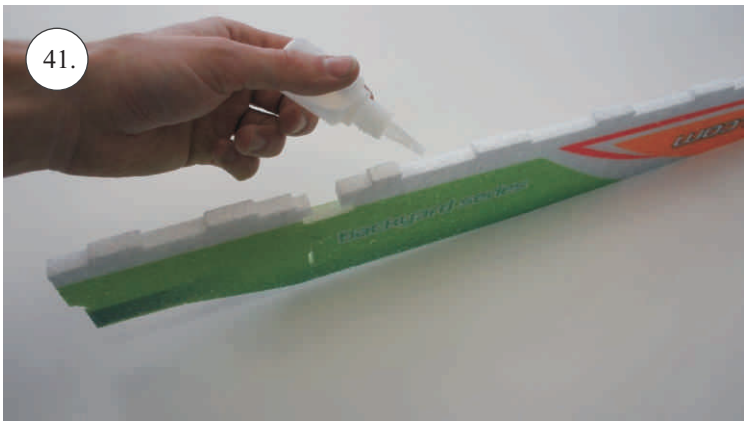

MXS-C

Stavebnice obsahuje:

*Trup
*Křídla
*Páteř
*Vop
*Výztuhy trupu

*Sop
*SFG plůtky
*Podvozek
*Bačkůrky
*Sáček s příslušenstvím

*Kabinu
*Nosník křidel
*Sadu uhlíků:
- 2x 5x1x200 ... podvozek
- 2x prům. 1,5x250 ... Táhla Vop+Sop

Rozpis dílů:

1. páka serva křidélek
2. páka Vop, Sop, křidélek

Dále budete potřebovat:

* skalpel
* křížový šroubovák
* plochý šroubovák
* malé kleště

* CA lepidlo střední + řídké, aktivátor
* pravítko
* smrkový papír 100-500