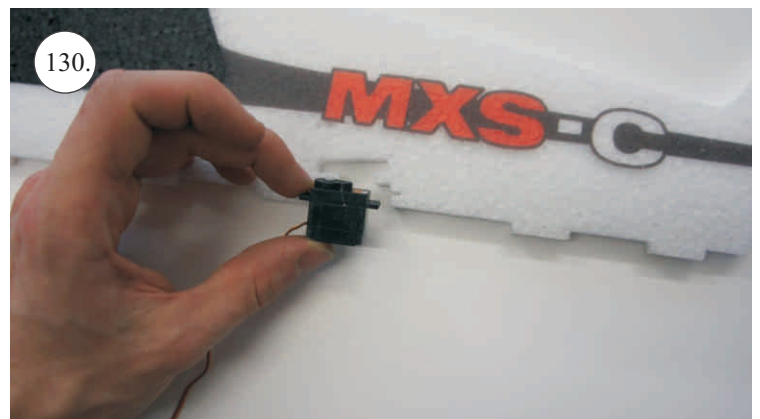

Rozpis dílů:

1. páka serva křidélek
2. páka Vop, Sop, křidélek

Dále budete potřebovat:

* skalpel
* křížový šroubovák
* plochý šroubovák
* malé kleště

* CA lepidlo střední + řídké, aktivátor
* pravítko
* smrkový papír 100-500