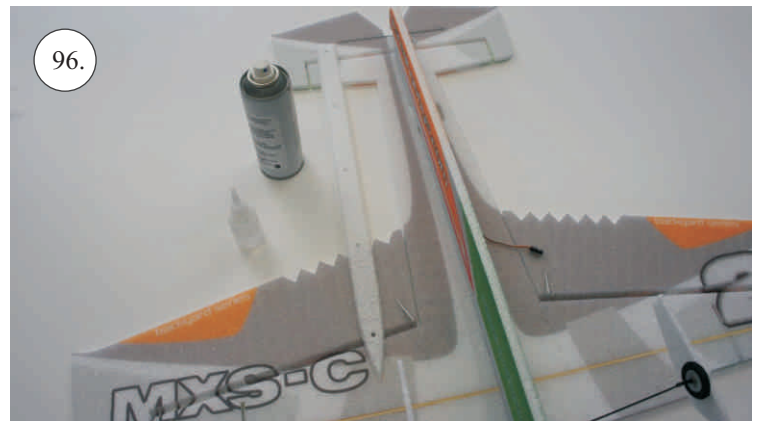

MXS-C

Stavebnice obsahuje:

*Trup
*Křídla
*Páteř
*Vop
*Výztuhy trupu

*Sop
*SFG plůtky
*Podvozek
*Bačkůrky
*Sáček s příslušenstvím

*Kabinu
*Nosník křidel
*Sadu uhlíků:
- 2x 5x1x200 ... podvozek
- 2x prům. 1,5x250 ... Táhla Vop+Sop

Rozpis dílů:

1. páka serva křidélek
2. páka Vop, Sop, křidélek

Dále budete potřebovat:

* skalpel
* křížový šroubovák
* plochý šroubovák
* malé kleště

* CA lepidlo střední + řídké, aktivátor
* pravítko
* smrkový papír 100-500