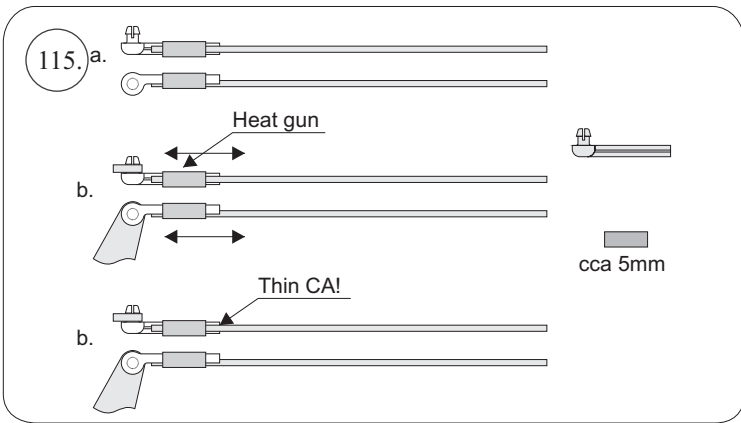

Rozpis dílů:

1. páka serva křidélek
2. páka Vop, Sop, křidélek

Dále budete potřebovat:

* skalpel
* křížový šroubovák
* plochý šroubovák
* malé kleště

* CA lepidlo střední + řídké, aktivátor
* pravítko
* smrkový papír 100-500