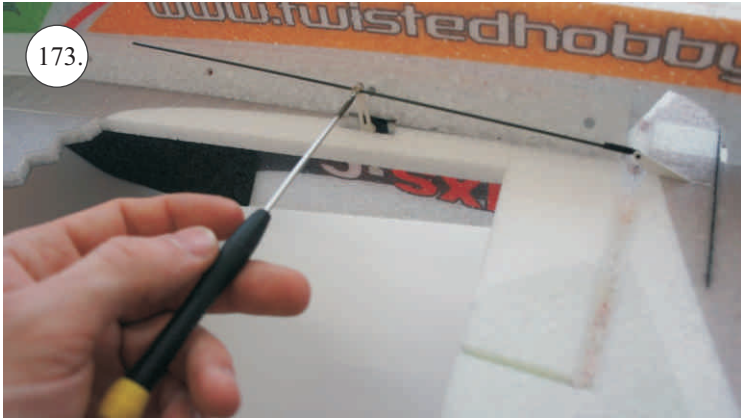

158.

Activator

159.

Medium CA

160.

Přejeme Vám mnoho šťastně nalétaných hodin s MXS C.

Váš RC-Factory team.