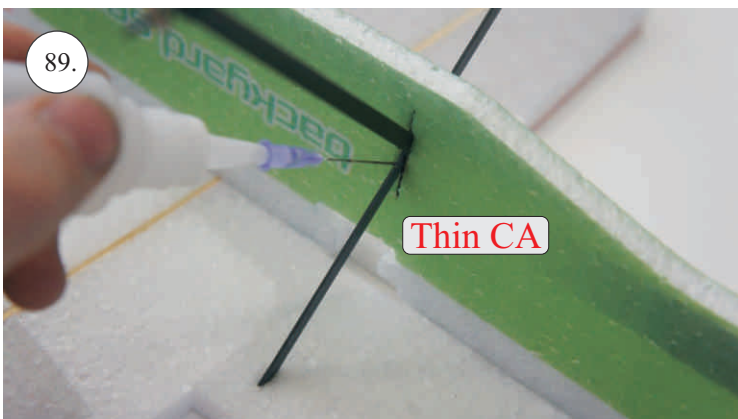

Rozpis dílů:

1. páka serva křidélek
2. páka Vop, Sop, křidélek

Dále budete potřebovat:

* skalpel
* křížový šroubovák
* plochý šroubovák
* malé kleště

* CA lepidlo střední + řídké, aktivátor
* pravítko
* smrkový papír 100-500