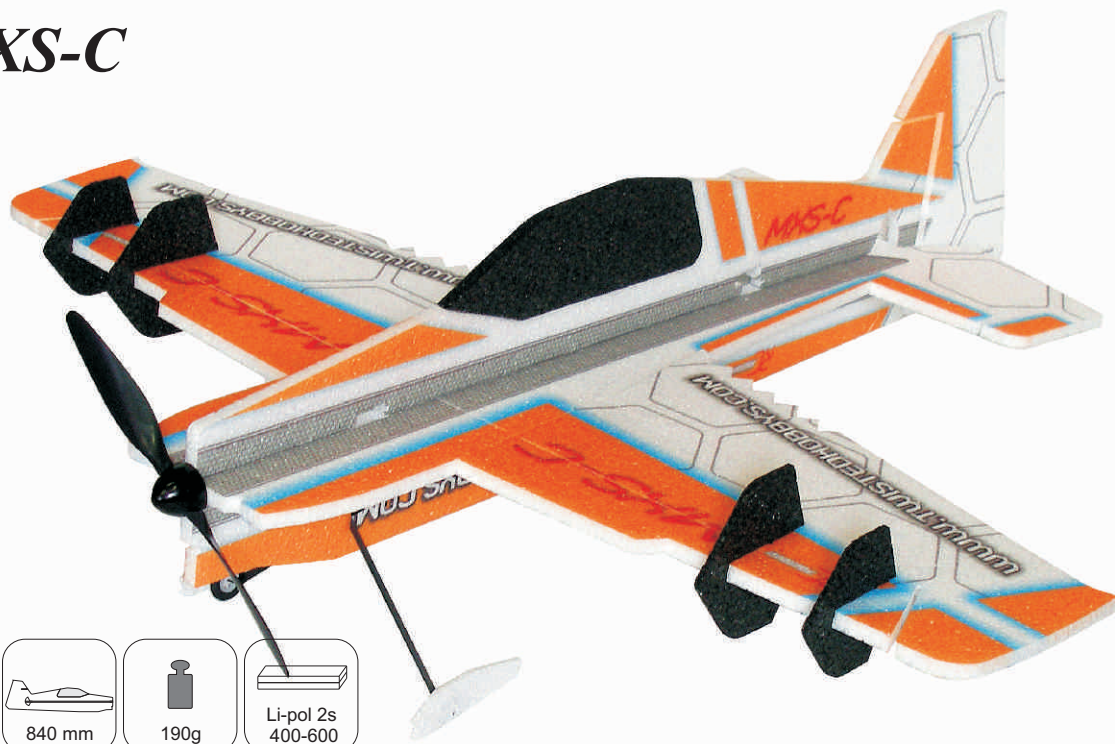

MXS-C

Stavebnice obsahuje:

*Trup
*Křídla
*Páteř
*Vop
*Výztuhy trupu

*Sop
*SFG plůtky
*Podvozek
*Bačkůrky
*Sáček s příslušenstvím

*Kabinu
*Nosník křidel
*Sadu uhlíků:
- 2x 5x1x200 ... podvozek
- 2x prům. 1,5x250 ... Táhla Vop+Sop

Sáček s příslušenstvím obsahuje:

1x sada pák - rámeček
1x motorová přepážka
6x vidlička RC F
Smršťovací bužírka 6 cm
4x blimp + quicklock
2x kolečko

2x uhlík prům. 1,5x150mm ... táhla křidélek
2x uhlík prům. 1,5x15mm ... osa kola
uhlík 3x0,5x150 ... výztuž Vop

Rozpis dílů:

1. páka serva křidélek
2. páka Vop, Sop, křidélek

Dále budete potřebovat:

* skalpel
* křížový šroubovák
* plochý šroubovák
* malé kleště

* CA lepidlo střední + řídké, aktivátor
* pravítko
* smrkový papír 100-500