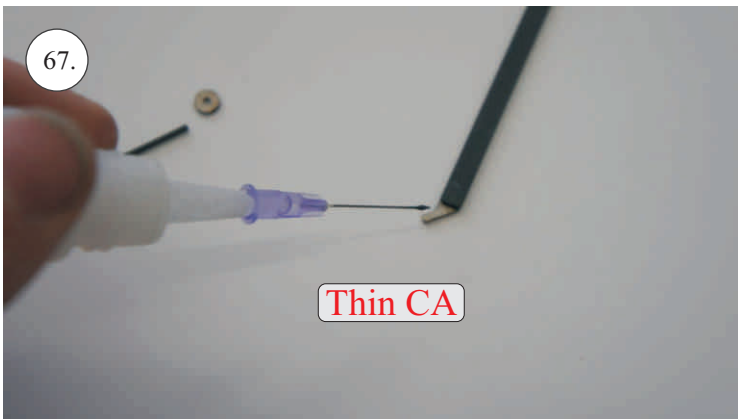

Rozpis dílů:

1. páka serva křidélek
2. páka Vop, Sop, křidélek

Dále budete potřebovat:

* skalpel
* křížový šroubovák
* plochý šroubovák
* malé kleště

* CA lepidlo střední + řídké, aktivátor
* pravítko
* smrkový papír 100-500