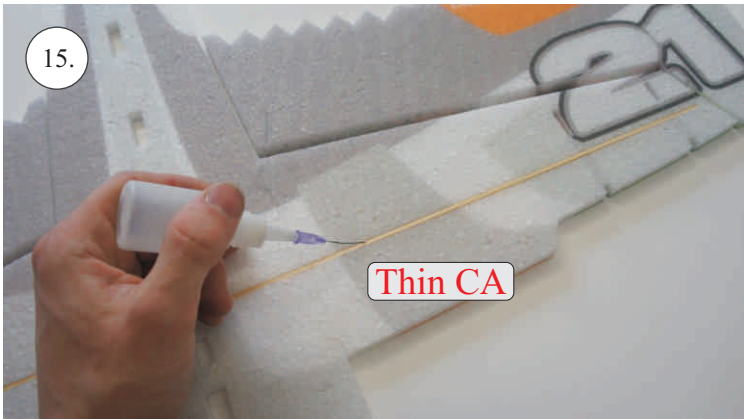

Rozpis dílů:

1. páka serva křidélek
2. páka Vop, Sop, křidélek

Dále budete potřebovat:

* skalpel
* křížový šroubovák
* plochý šroubovák
* malé kleště

* CA lepidlo střední + řídké, aktivátor
* pravítko
* smrkový papír 100-500