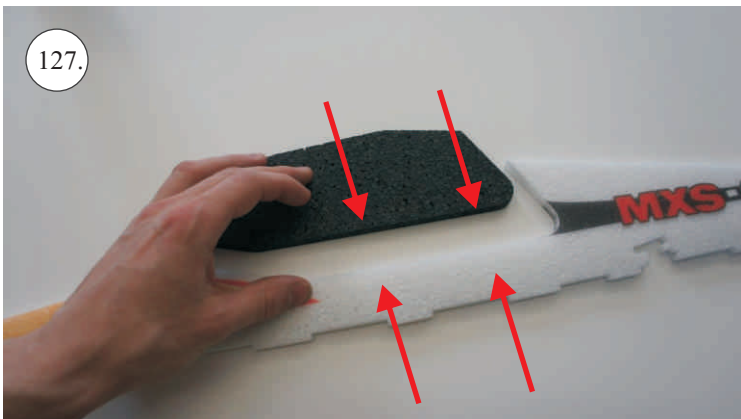

Rozpis dílů:

1. páka serva křidélek
2. páka Vop, Sop, křidélek

Dále budete potřebovat:

* skalpel
* křížový šroubovák
* plochý šroubovák
* malé kleště

* CA lepidlo střední + řídké, aktivátor
* pravítko
* smrkový papír 100-500