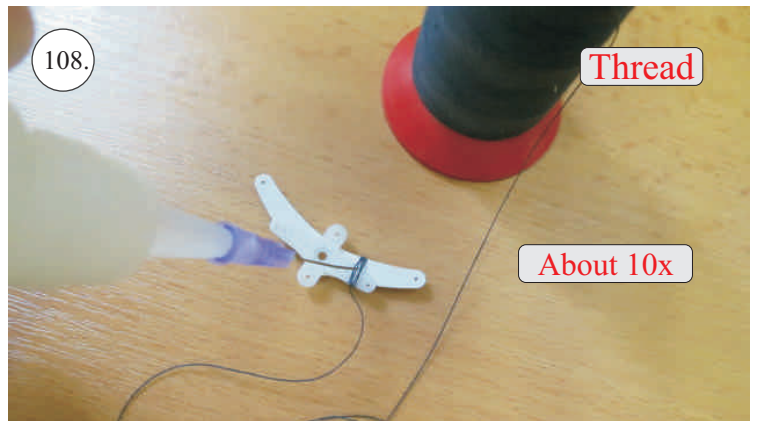

Rozpis dílů:

1. páka serva křidélek
2. páka Vop, Sop, křidélek

Dále budete potřebovat:

* skalpel
* křížový šroubovák
* plochý šroubovák
* malé kleště

* CA lepidlo střední + řídké, aktivátor
* pravítko
* smrkový papír 100-500