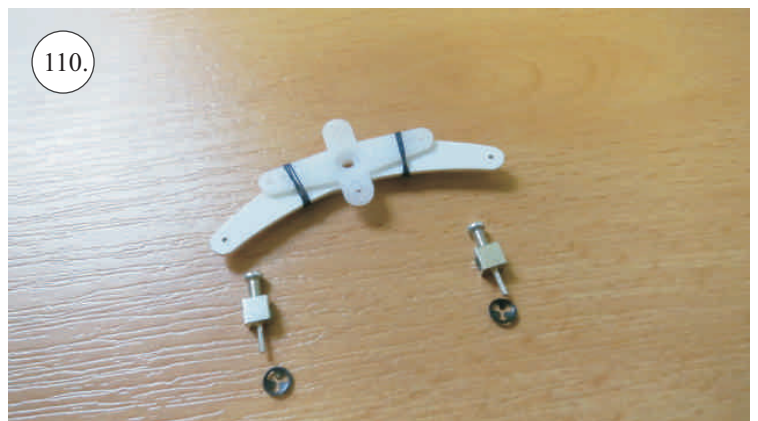

Sáček s příslušenstvím obsahuje:

1x sada pák - rámeček
1x motorová přepážka
6x vidlička RC F
Smršťovací bužírka 6 cm
4x blimp + quicklock
2x kolečko

2x uhlík prům. 1,5x150mm ... táhla křidélek
2x uhlík prům. 1,5x15mm ... osa kola
uhlík 3x0,5x150 ... výztuž Vop

Rozpis dílů:

1. páka serva křidélek
2. páka Vop, Sop, křidélek

Dále budete potřebovat:

* skalpel
* křížový šroubovák
* plochý šroubovák
* malé kleště

* CA lepidlo střední + řídké, aktivátor
* pravítko
* smrkový papír 100-500