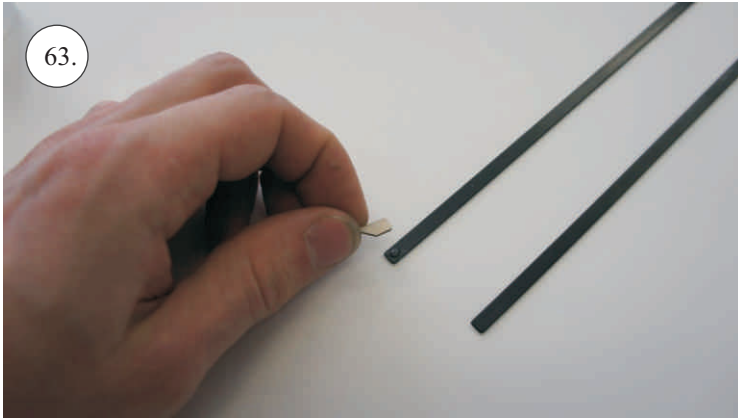

Rozpis dílů:

1. páka serva křidélek
2. páka Vop, Sop, křidélek

Dále budete potřebovat:

* skalpel
* křížový šroubovák
* plochý šroubovák
* malé kleště

* CA lepidlo střední + řídké, aktivátor
* pravítko
* smrkový papír 100-500