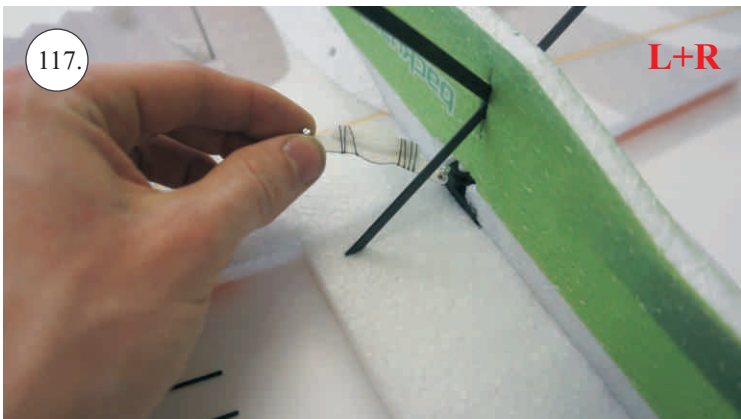

Rozpis dílů:

1. páka serva křidélek
2. páka Vop, Sop, křidélek

Dále budete potřebovat:

* skalpel
* křížový šroubovák
* plochý šroubovák
* malé kleště

* CA lepidlo střední + řídké, aktivátor
* pravítko
* smrkový papír 100-500