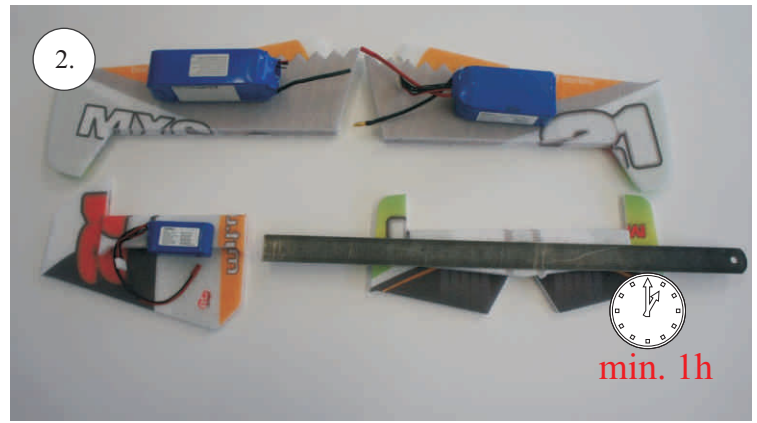

MXS-C

Stavebnice obsahuje:

*Trup
*Křídla
*Páteř
*Vop
*Výztuhy trupu

*Sop
*SFG plůtky
*Podvozek
*Bačkůrky
*Sáček s příslušenstvím

*Kabinu
*Nosník křidel
*Sadu uhlíků:
- 2x 5x1x200 ... podvozek
- 2x prům. 1,5x250 ... Táhla Vop+Sop

Sáček s příslušenstvím obsahuje:

1x sada pák - rámeček
1x motorová přepážka
6x vidlička RC F
Smršťovací bužírka 6 cm
4x blimp + quicklock
2x kolečko

2x uhlík prům. 1,5x150mm ... táhla křidélek
2x uhlík prům. 1,5x15mm ... osa kola
uhlík 3x0,5x150 ... výztuž Vop

Rozpis dílů:

1. páka serva křidélek
2. páka Vop, Sop, křidélek

Dále budete potřebovat:

* skalpel
* křížový šroubovák
* plochý šroubovák
* malé kleště

* CA lepidlo střední + řídké, aktivátor
* pravítko
* smrkový papír 100-500