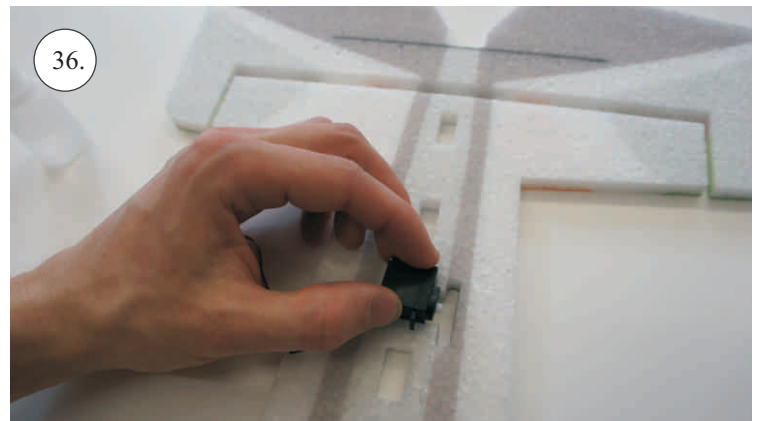

Rozpis dílů:

1. páka serva křidélek
2. páka Vop, Sop, křidélek

Dále budete potřebovat:

* skalpel
* křížový šroubovák
* plochý šroubovák
* malé kleště

* CA lepidlo střední + řídké, aktivátor
* pravítko
* smrkový papír 100-500