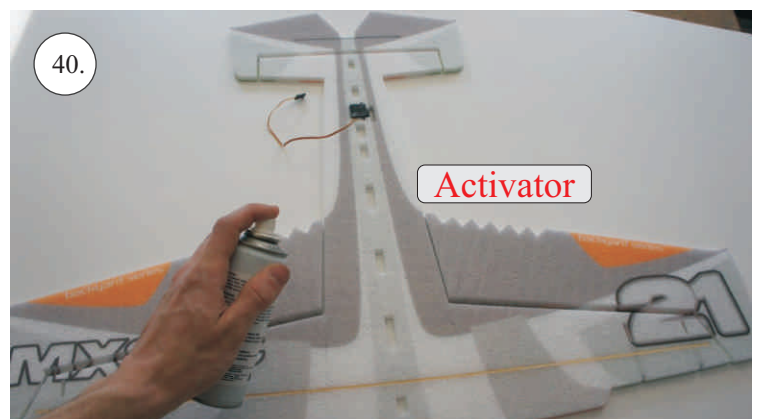

Rozpis dílů:

1. páka serva křidélek
2. páka Vop, Sop, křidélek

Dále budete potřebovat:

* skalpel
* křížový šroubovák
* plochý šroubovák
* malé kleště

* CA lepidlo střední + řídké, aktivátor
* pravítko
* smrkový papír 100-500