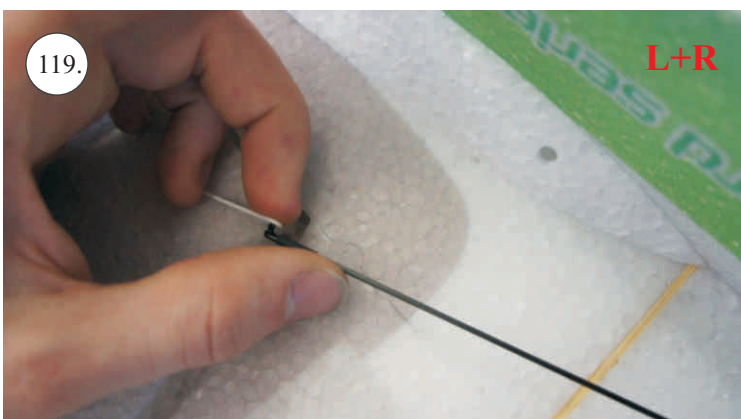

Rozpis dílů:

1. páka serva křidélek
2. páka Vop, Sop, křidélek

Dále budete potřebovat:

* skalpel
* křížový šroubovák
* plochý šroubovák
* malé kleště

* CA lepidlo střední + řídké, aktivátor
* pravítko
* smrkový papír 100-500