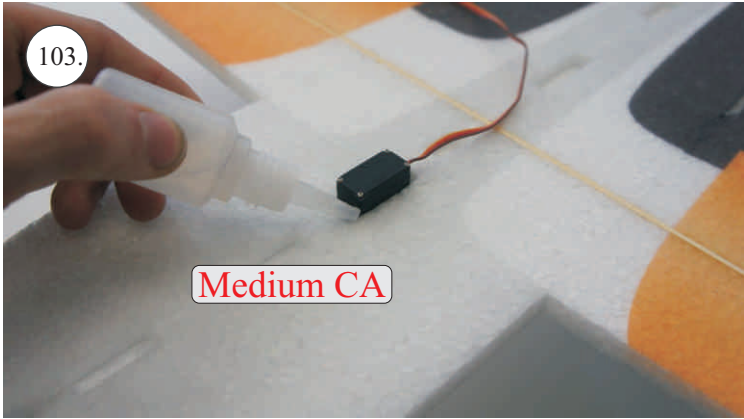

Rozpis dílů:

1. páka serva křidélek
2. páka Vop, Sop, křidélek

Dále budete potřebovat:

* skalpel
* křížový šroubovák
* plochý šroubovák
* malé kleště

* CA lepidlo střední + řídké, aktivátor
* pravítko
* smrkový papír 100-500