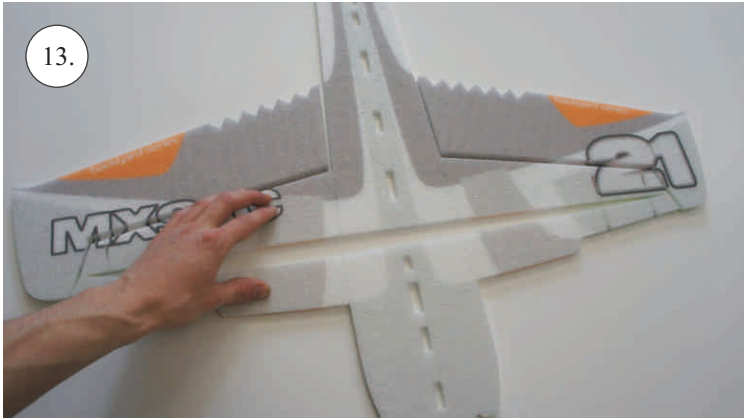

Rozpis dílů:

1. páka serva křidélek
2. páka Vop, Sop, křidélek

Dále budete potřebovat:

* skalpel
* křížový šroubovák
* plochý šroubovák
* malé kleště

* CA lepidlo střední + řídké, aktivátor
* pravítko
* smrkový papír 100-500