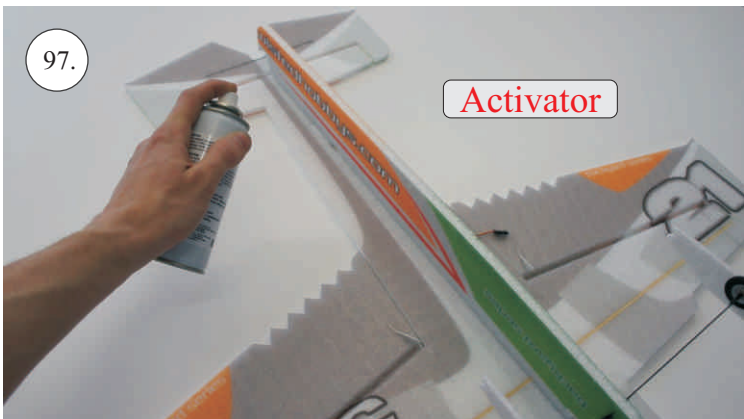

Rozpis dílů:

1. páka serva křidélek
2. páka Vop, Sop, křidélek

Dále budete potřebovat:

* skalpel
* křížový šroubovák
* plochý šroubovák
* malé kleště

* CA lepidlo střední + řídké, aktivátor
* pravítko
* smrkový papír 100-500