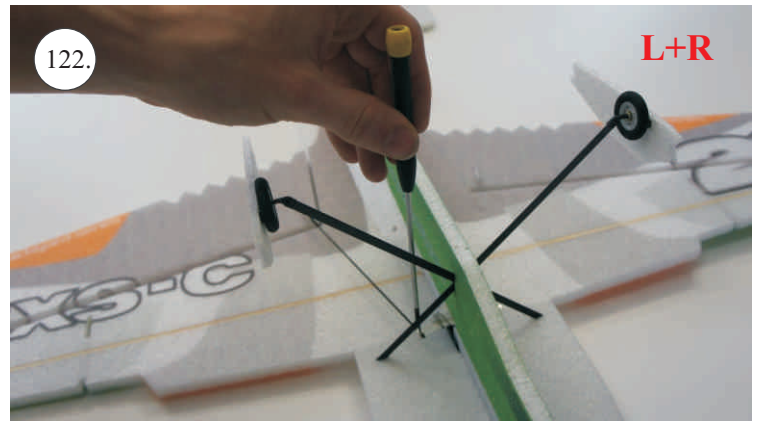

Rozpis dílů:

1. páka serva křidélek
2. páka Vop, Sop, křidélek

Dále budete potřebovat:

* skalpel
* křížový šroubovák
* plochý šroubovák
* malé kleště

* CA lepidlo střední + řídké, aktivátor
* pravítko
* smrkový papír 100-500