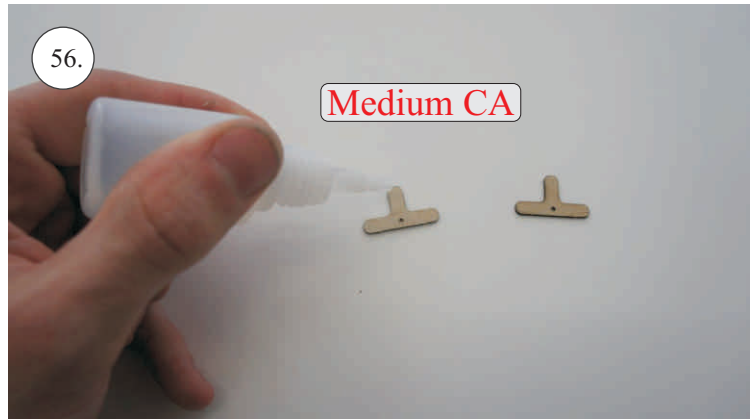

Rozpis dílů:

1. páka serva křidélek
2. páka Vop, Sop, křidélek

Dále budete potřebovat:

* skalpel
* křížový šroubovák
* plochý šroubovák
* malé kleště

* CA lepidlo střední + řídké, aktivátor
* pravítko
* smrkový papír 100-500