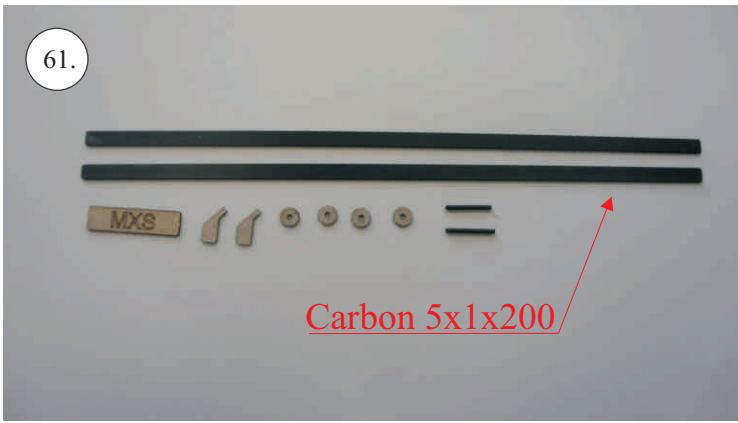

Rozpis dílů:

1. páka serva křidélek
2. páka Vop, Sop, křidélek

Dále budete potřebovat:

* skalpel
* křížový šroubovák
* plochý šroubovák
* malé kleště

* CA lepidlo střední + řídké, aktivátor
* pravítko
* smrkový papír 100-500