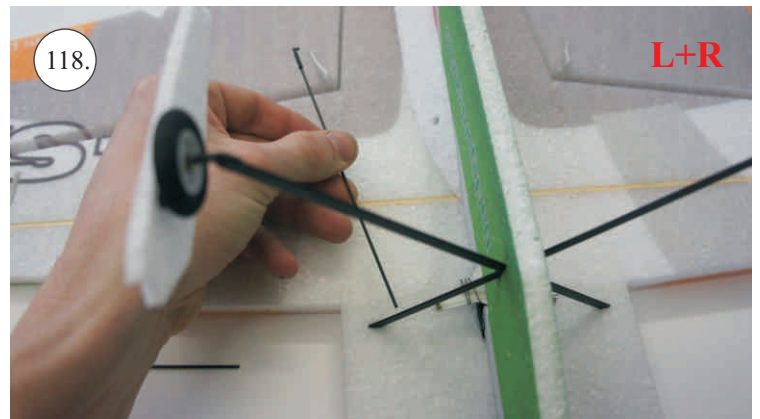

Rozpis dílů:

1. páka serva křidélek
2. páka Vop, Sop, křidélek

Dále budete potřebovat:

* skalpel
* křížový šroubovák
* plochý šroubovák
* malé kleště

* CA lepidlo střední + řídké, aktivátor
* pravítko
* smrkový papír 100-500