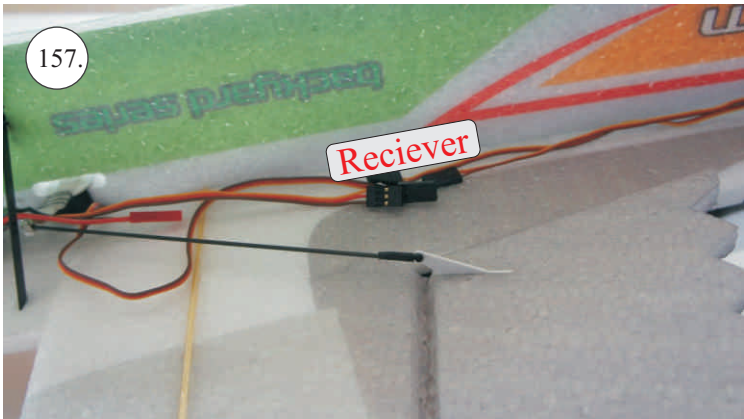

157.

Reciever