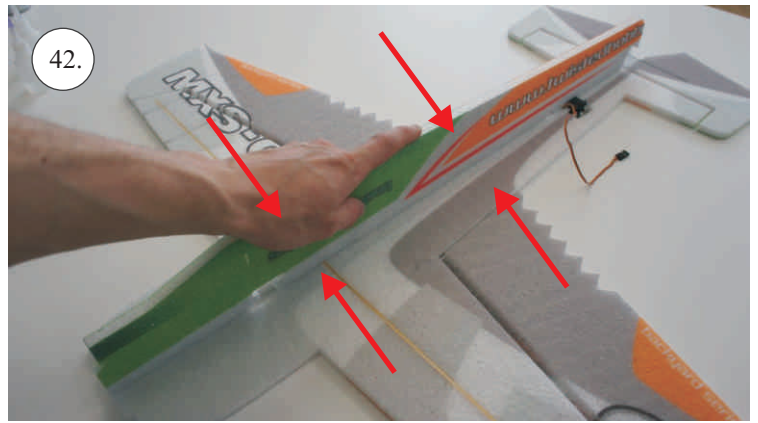

Rozpis dílů:

1. páka serva křidélek
2. páka Vop, Sop, křidélek

Dále budete potřebovat:

* skalpel
* křížový šroubovák
* plochý šroubovák
* malé kleště

* CA lepidlo střední + řídké, aktivátor
* pravítko
* smrkový papír 100-500