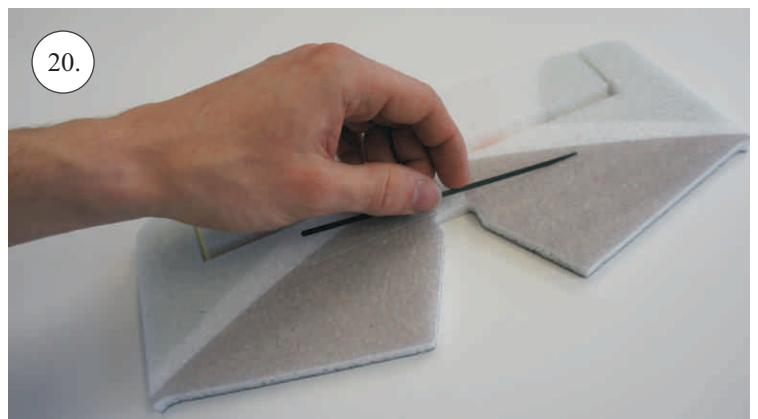

Rozpis dílů:

1. páka serva křidélek
2. páka Vop, Sop, křidélek

Dále budete potřebovat:

* skalpel
* křížový šroubovák
* plochý šroubovák
* malé kleště

* CA lepidlo střední + řídké, aktivátor
* pravítko
* smrkový papír 100-500