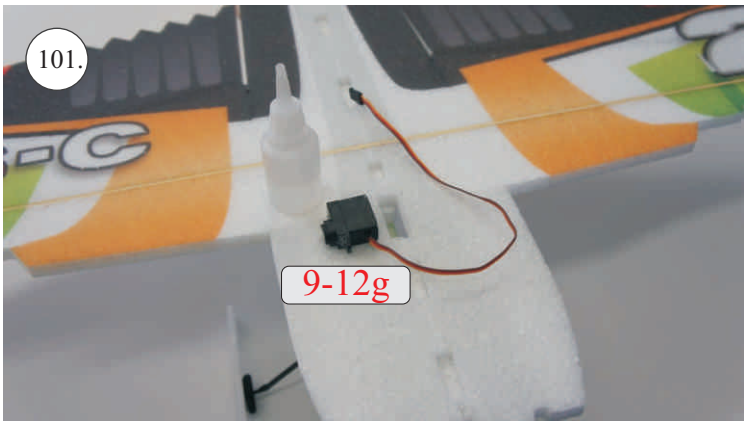

Rozpis dílů:

1. páka serva křidélek
2. páka Vop, Sop, křidélek

Dále budete potřebovat:

* skalpel
* křížový šroubovák
* plochý šroubovák
* malé kleště

* CA lepidlo střední + řídké, aktivátor
* pravítko
* smrkový papír 100-500