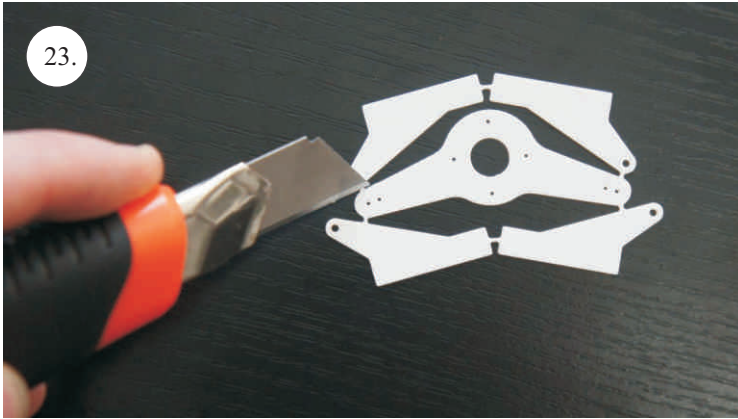

Rozpis dílů:

1. páka serva křidélek
2. páka Vop, Sop, křidélek

Dále budete potřebovat:

* skalpel
* křížový šroubovák
* plochý šroubovák
* malé kleště

* CA lepidlo střední + řídké, aktivátor
* pravítko
* smrkový papír 100-500