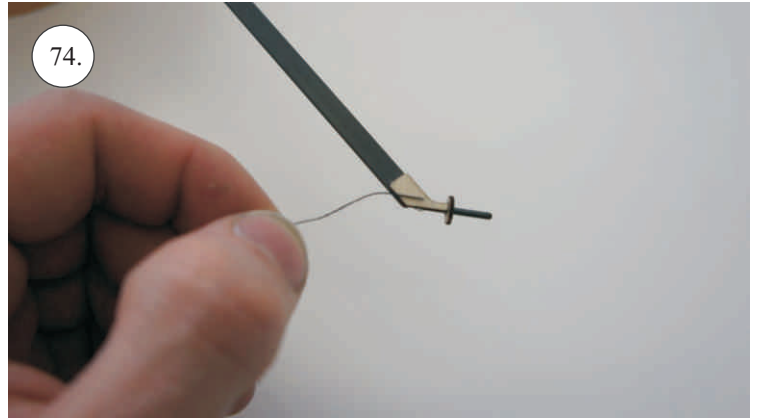

MXS-C

Stavebnice obsahuje:

*Trup
*Křídla
*Páteř
*Vop
*Výztuhy trupu

*Sop
*SFG plůtky
*Podvozek
*Bačkůrky
*Sáček s příslušenstvím

*Kabinu
*Nosník křidel
*Sadu uhlíků:
- 2x 5x1x200 ... podvozek
- 2x prům. 1,5x250 ... Táhla Vop+Sop

Rozpis dílů:

1. páka serva křidélek
2. páka Vop, Sop, křidélek

Dále budete potřebovat:

* skalpel
* křížový šroubovák
* plochý šroubovák
* malé kleště

* CA lepidlo střední + řídké, aktivátor
* pravítko
* smrkový papír 100-500