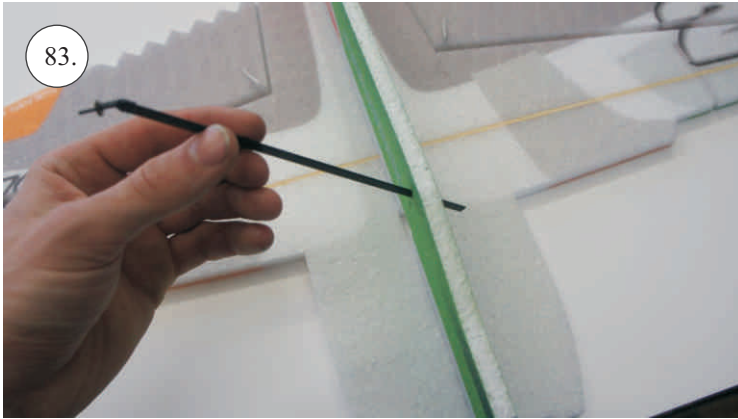

Rozpis dílů:

1. páka serva křidélek
2. páka Vop, Sop, křidélek

Dále budete potřebovat:

* skalpel
* křížový šroubovák
* plochý šroubovák
* malé kleště

* CA lepidlo střední + řídké, aktivátor
* pravítko
* smrkový papír 100-500