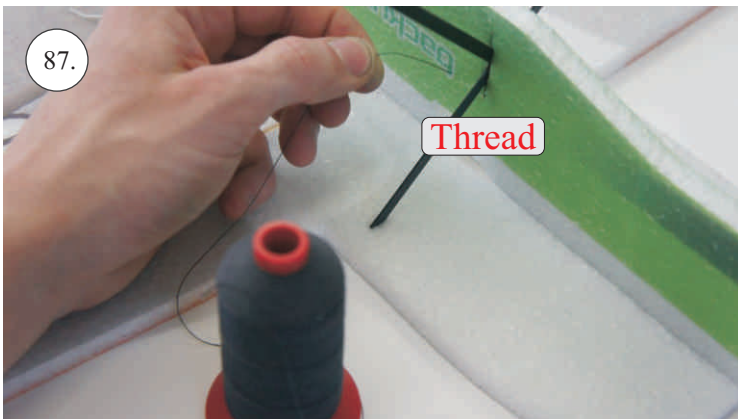

Rozpis dílů:

1. páka serva křidélek
2. páka Vop, Sop, křidélek

Dále budete potřebovat:

* skalpel
* křížový šroubovák
* plochý šroubovák
* malé kleště

* CA lepidlo střední + řídké, aktivátor
* pravítko
* smrkový papír 100-500