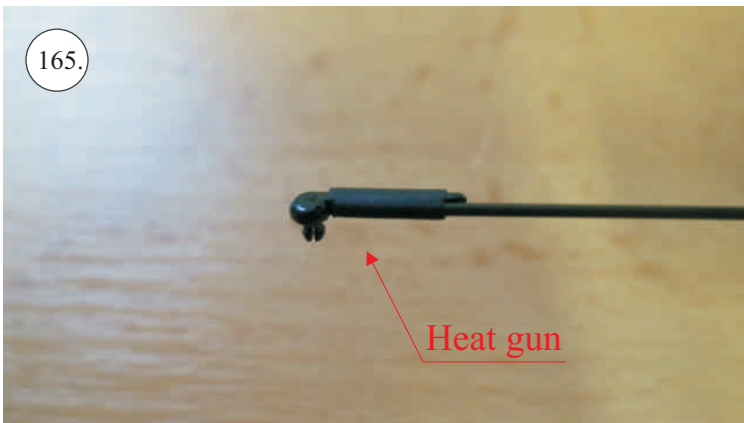

158.

Activator

159.

Medium CA

160.

Přejeme Vám mnoho šťastně nalétaných hodin s MXS C.

Váš RC-Factory team.