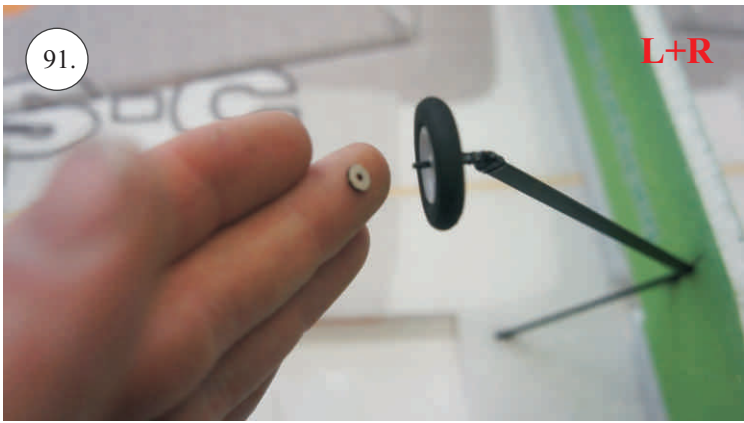

Rozpis dílů:

1. páka serva křidélek
2. páka Vop, Sop, křidélek

Dále budete potřebovat:

* skalpel
* křížový šroubovák
* plochý šroubovák
* malé kleště

* CA lepidlo střední + řídké, aktivátor
* pravítko
* smrkový papír 100-500