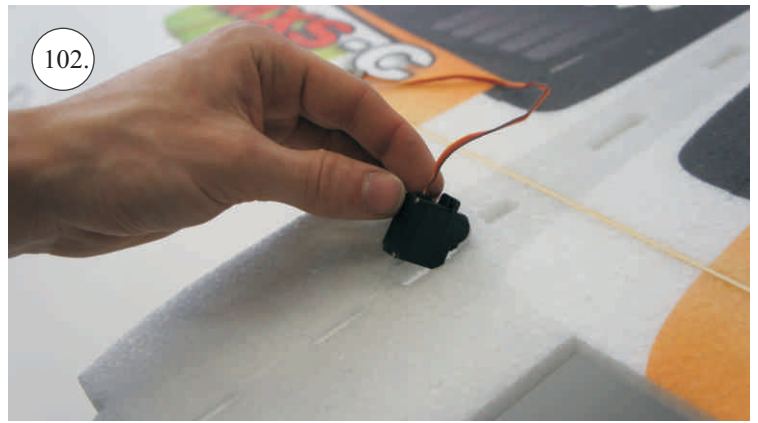

Rozpis dílů:

1. páka serva křidélek
2. páka Vop, Sop, křidélek

Dále budete potřebovat:

* skalpel
* křížový šroubovák
* plochý šroubovák
* malé kleště

* CA lepidlo střední + řídké, aktivátor
* pravítko
* smrkový papír 100-500