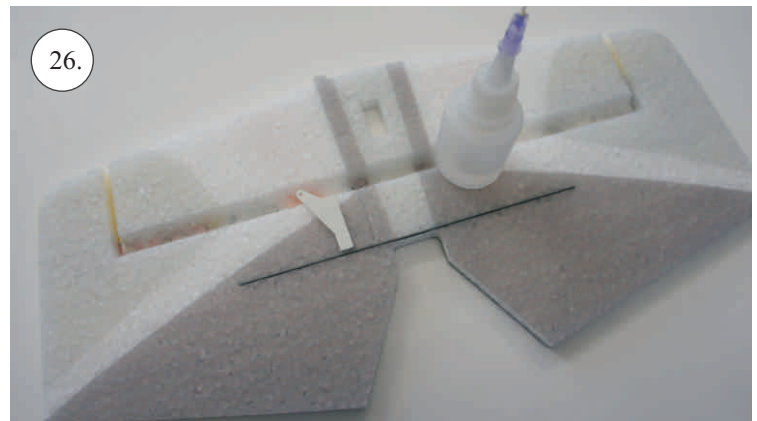

MXS-C

Stavebnice obsahuje:

*Trup
*Křídla
*Páteř
*Vop
*Výztuhy trupu

*Sop
*SFG plůtky
*Podvozek
*Bačkůrky
*Sáček s příslušenstvím

*Kabinu
*Nosník křidel
*Sadu uhlíků:
- 2x 5x1x200 ... podvozek
- 2x prům. 1,5x250 ... Táhla Vop+Sop

Rozpis dílů:

1. páka serva křidélek
2. páka Vop, Sop, křidélek

Dále budete potřebovat:

* skalpel
* křížový šroubovák
* plochý šroubovák
* malé kleště

* CA lepidlo střední + řídké, aktivátor
* pravítko
* smrkový papír 100-500