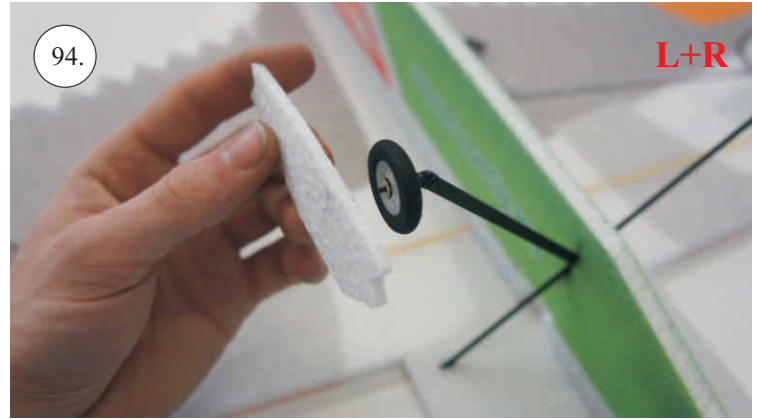

Rozpis dílů:

1. páka serva křidélek
2. páka Vop, Sop, křidélek

Dále budete potřebovat:

* skalpel
* křížový šroubovák
* plochý šroubovák
* malé kleště

* CA lepidlo střední + řídké, aktivátor
* pravítko
* smrkový papír 100-500