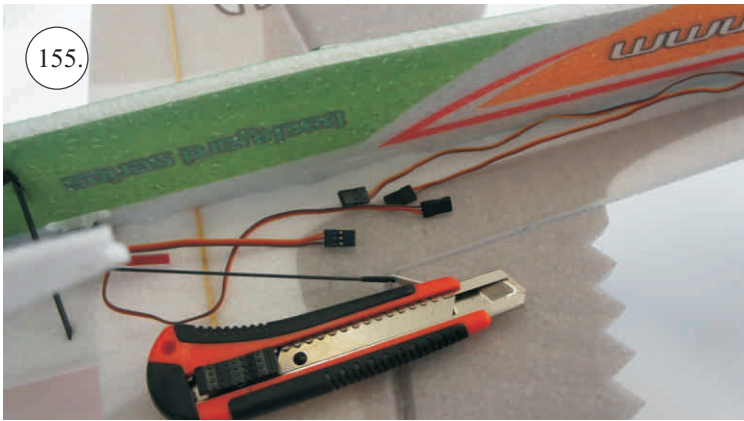

151.

152.

153.

154.

155.

156.

157.

Reciever

158.

Activator

159.

Medium CA

160.