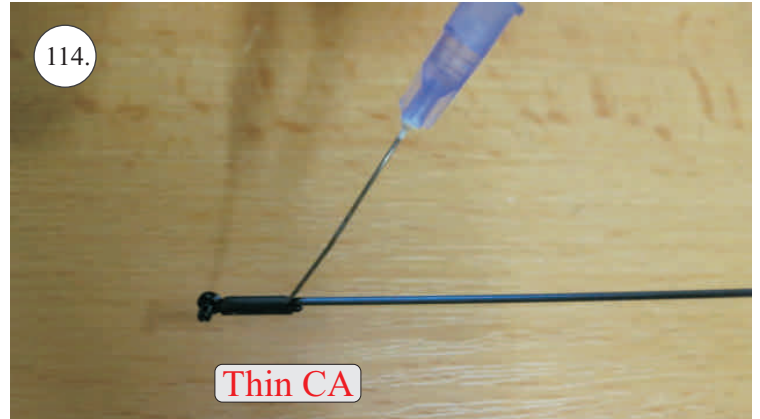

Rozpis dílů:

1. páka serva křidélek
2. páka Vop, Sop, křidélek

Dále budete potřebovat:

* skalpel
* křížový šroubovák
* plochý šroubovák
* malé kleště

* CA lepidlo střední + řídké, aktivátor
* pravítko
* smrkový papír 100-500