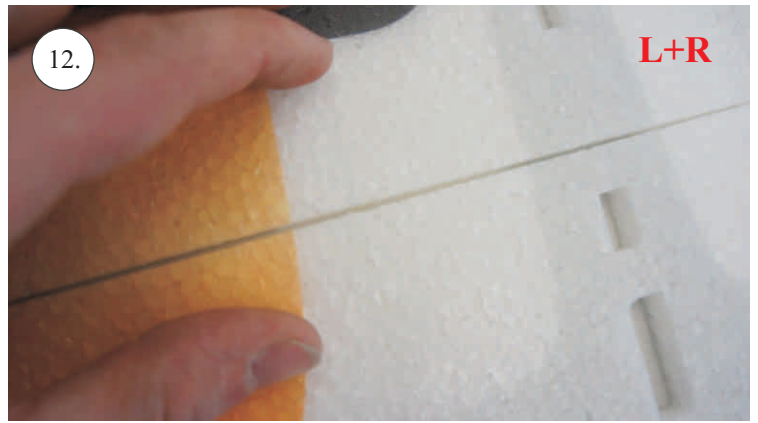

Rozpis dílů:

1. páka serva křidélek
2. páka Vop, Sop, křidélek

Dále budete potřebovat:

* skalpel
* křížový šroubovák
* plochý šroubovák
* malé kleště

* CA lepidlo střední + řídké, aktivátor
* pravítko
* smrkový papír 100-500