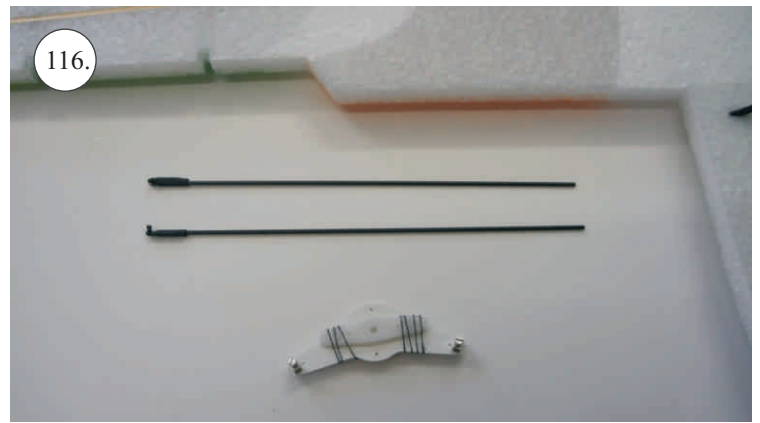

MXS-C

Stavebnice obsahuje:

*Trup
*Křídla
*Páteř
*Vop
*Výztuhy trupu

*Sop
*SFG plůtky
*Podvozek
*Bačkůrky
*Sáček s příslušenstvím

*Kabinu
*Nosník křidel
*Sadu uhlíků:
- 2x 5x1x200 ... podvozek
- 2x prům. 1,5x250 ... Táhla Vop+Sop

Rozpis dílů:

1. páka serva křidélek
2. páka Vop, Sop, křidélek

Dále budete potřebovat:

* skalpel
* křížový šroubovák
* plochý šroubovák
* malé kleště

* CA lepidlo střední + řídké, aktivátor
* pravítko
* smrkový papír 100-500