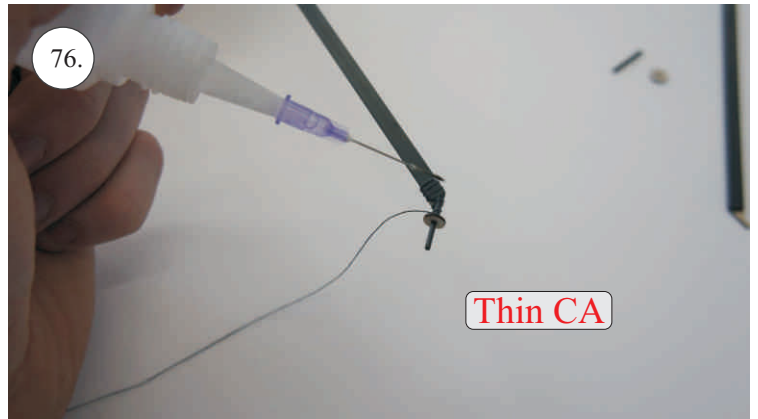

Rozpis dílů:

1. páka serva křidélek
2. páka Vop, Sop, křidélek

Dále budete potřebovat:

* skalpel
* křížový šroubovák
* plochý šroubovák
* malé kleště

* CA lepidlo střední + řídké, aktivátor
* pravítko
* smrkový papír 100-500