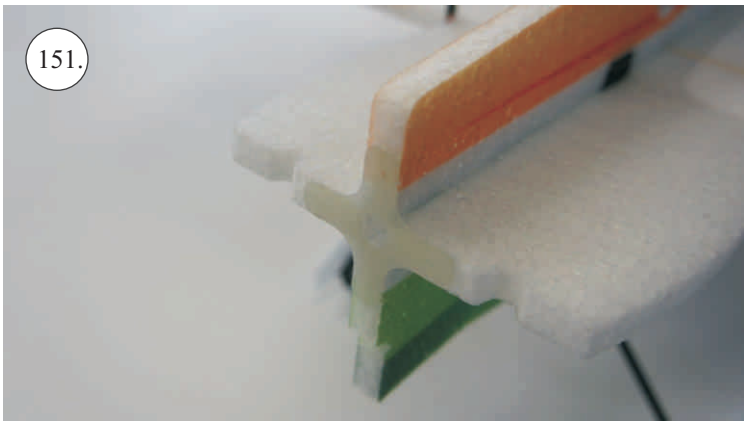

MXS-C

Stavebnice obsahuje:

*Trup
*Křídla
*Páteř
*Vop
*Výztuhy trupu

*Sop
*SFG plůtky
*Podvozek
*Bačkůrky
*Sáček s příslušenstvím

*Kabinu
*Nosník křidel
*Sadu uhlíků:
- 2x 5x1x200 ... podvozek
- 2x prům. 1,5x250 ... Táhla Vop+Sop

Rozpis dílů:

1. páka serva křidélek
2. páka Vop, Sop, křidélek

Dále budete potřebovat:

* skalpel
* křížový šroubovák
* plochý šroubovák
* malé kleště

* CA lepidlo střední + řídké, aktivátor
* pravítko
* smrkový papír 100-500