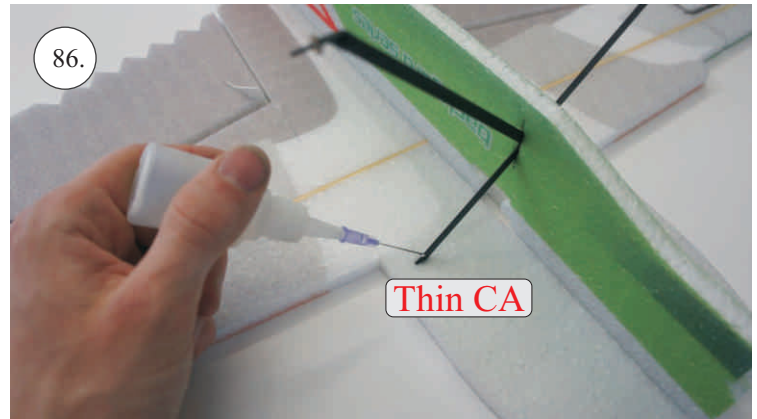

Rozpis dílů:

1. páka serva křidélek
2. páka Vop, Sop, křidélek

Dále budete potřebovat:

* skalpel
* křížový šroubovák
* plochý šroubovák
* malé kleště

* CA lepidlo střední + řídké, aktivátor
* pravítko
* smrkový papír 100-500