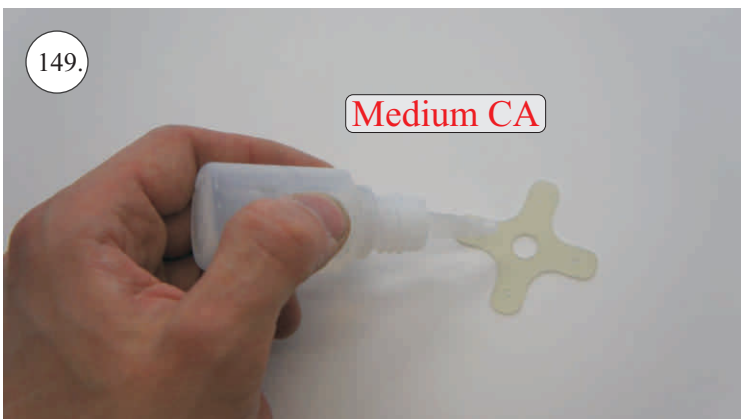

Rozpis dílů:

1. páka serva křidélek
2. páka Vop, Sop, křidélek

Dále budete potřebovat:

* skalpel
* křížový šroubovák
* plochý šroubovák
* malé kleště

* CA lepidlo střední + řídké, aktivátor
* pravítko
* smrkový papír 100-500