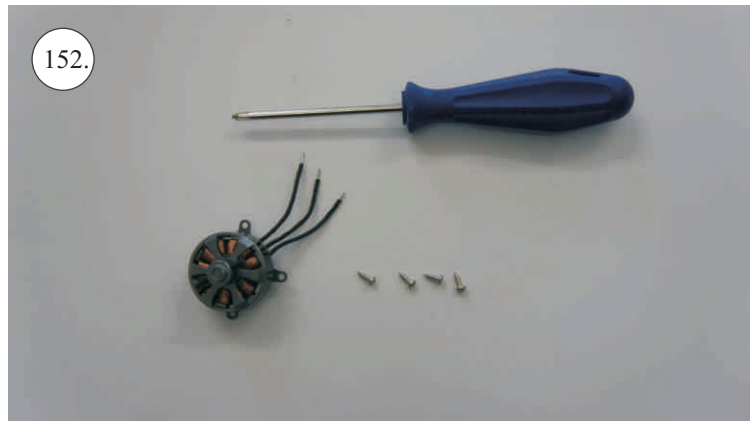

151.

152.

153.

154.

155.

156.

157.

Reciever

158.

Activator

159.

Medium CA

160.