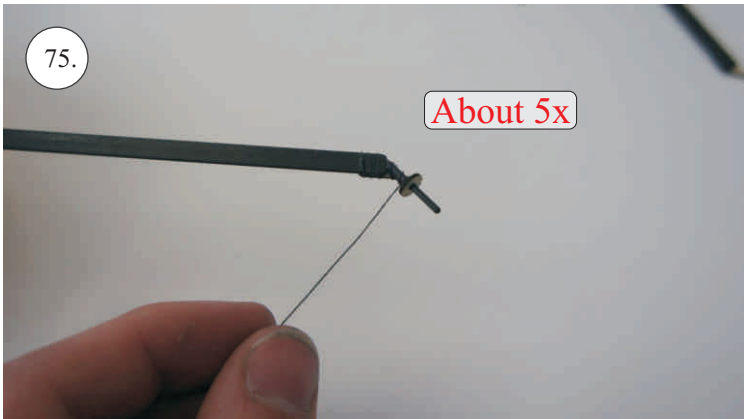

Rozpis dílů:

1. páka serva křidélek
2. páka Vop, Sop, křidélek

Dále budete potřebovat:

* skalpel
* křížový šroubovák
* plochý šroubovák
* malé kleště

* CA lepidlo střední + řídké, aktivátor
* pravítko
* smrkový papír 100-500