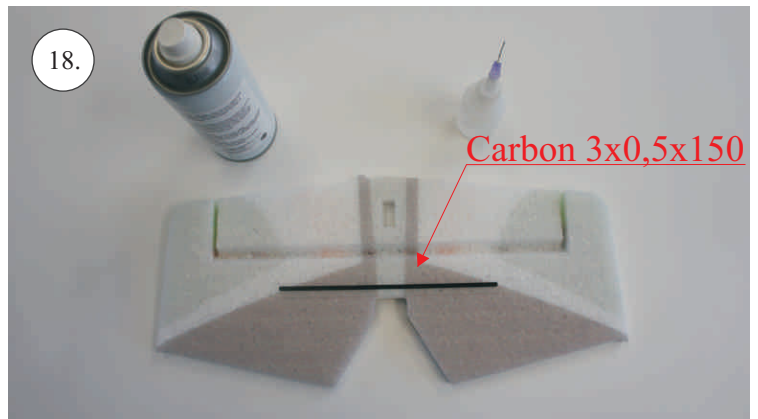

Rozpis dílů:

1. páka serva křidélek
2. páka Vop, Sop, křidélek

Dále budete potřebovat:

* skalpel
* křížový šroubovák
* plochý šroubovák
* malé kleště

* CA lepidlo střední + řídké, aktivátor
* pravítko
* smrkový papír 100-500