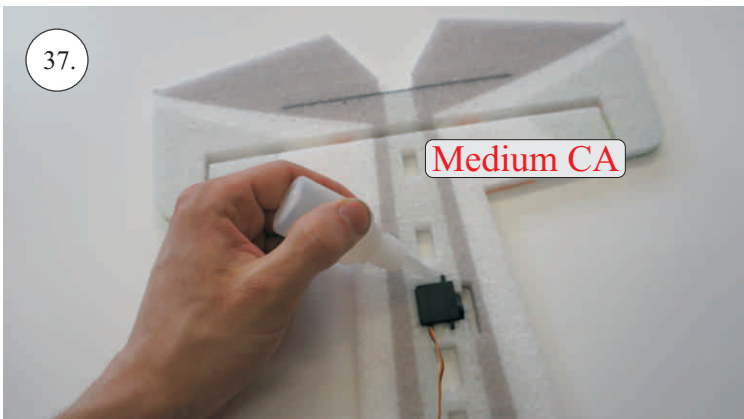

Rozpis dílů:

1. páka serva křidélek
2. páka Vop, Sop, křidélek

Dále budete potřebovat:

* skalpel
* křížový šroubovák
* plochý šroubovák
* malé kleště

* CA lepidlo střední + řídké, aktivátor
* pravítko
* smrkový papír 100-500