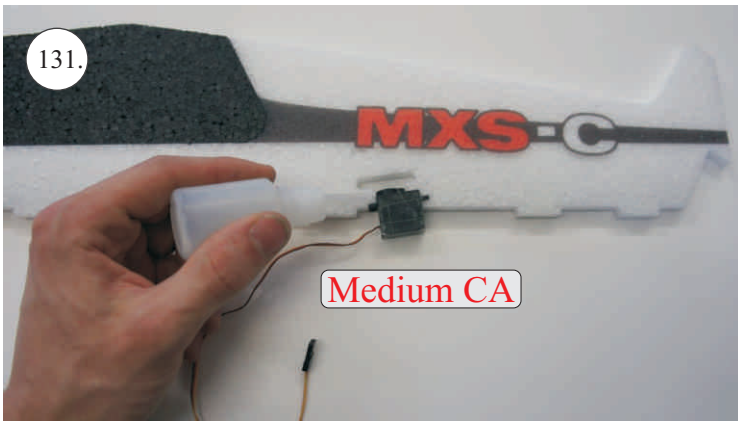

Rozpis dílů:

1. páka serva křidélek
2. páka Vop, Sop, křidélek

Dále budete potřebovat:

* skalpel
* křížový šroubovák
* plochý šroubovák
* malé kleště

* CA lepidlo střední + řídké, aktivátor
* pravítko
* smrkový papír 100-500