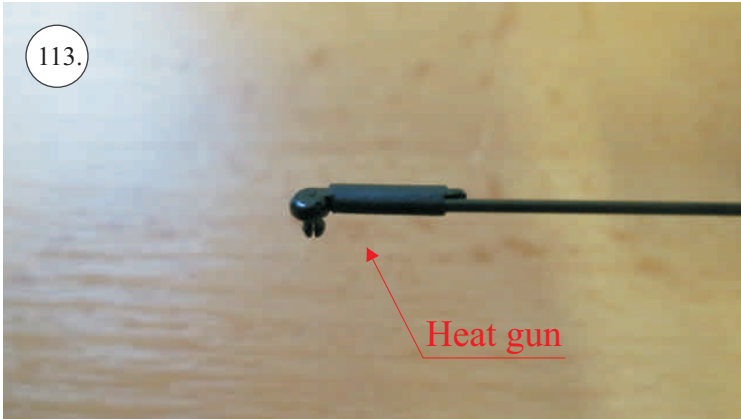

Rozpis dílů:

1. páka serva křidélek
2. páka Vop, Sop, křidélek

Dále budete potřebovat:

* skalpel
* křížový šroubovák
* plochý šroubovák
* malé kleště

* CA lepidlo střední + řídké, aktivátor
* pravítko
* smrkový papír 100-500