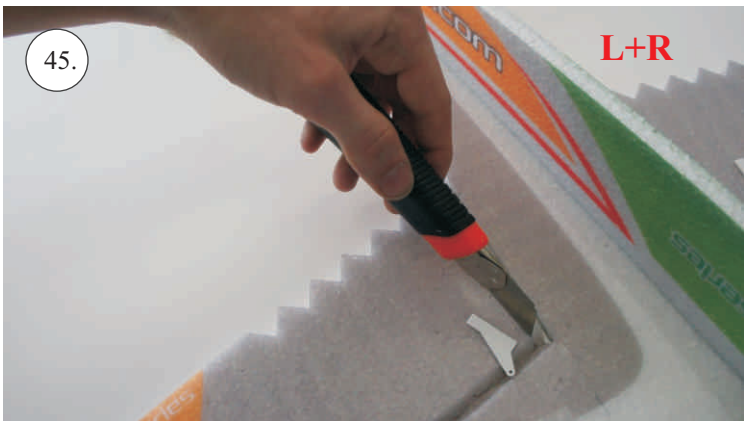

Rozpis dílů:

1. páka serva křidélek
2. páka Vop, Sop, křidélek

Dále budete potřebovat:

* skalpel
* křížový šroubovák
* plochý šroubovák
* malé kleště

* CA lepidlo střední + řídké, aktivátor
* pravítko
* smrkový papír 100-500