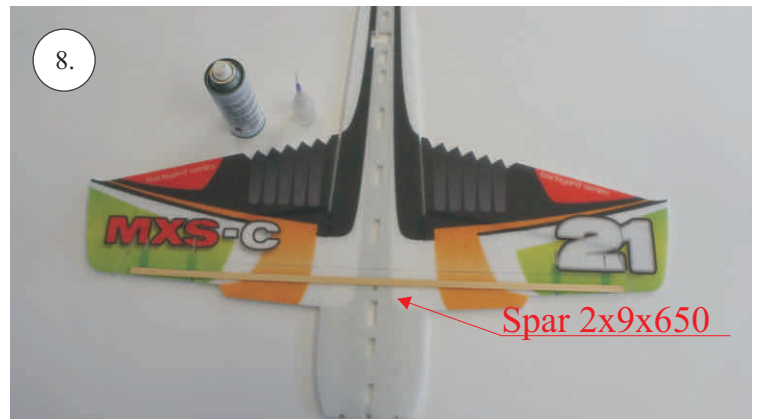

Rozpis dílů:

1. páka serva křidélek
2. páka Vop, Sop, křidélek

Dále budete potřebovat:

* skalpel
* křížový šroubovák
* plochý šroubovák
* malé kleště

* CA lepidlo střední + řídké, aktivátor
* pravítko
* smrkový papír 100-500