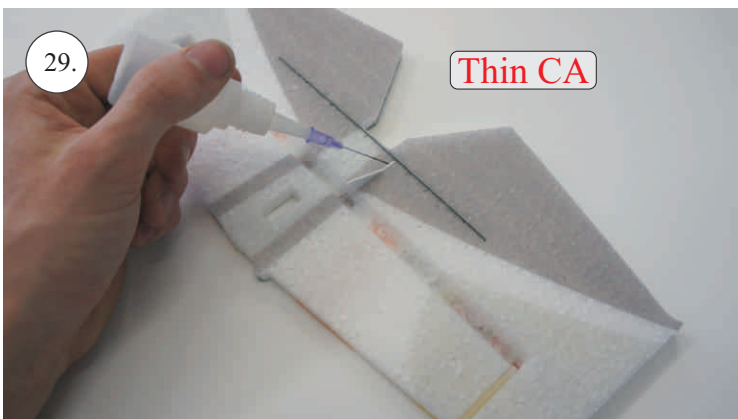

Rozpis dílů:

1. páka serva křidélek
2. páka Vop, Sop, křidélek

Dále budete potřebovat:

* skalpel
* křížový šroubovák
* plochý šroubovák
* malé kleště

* CA lepidlo střední + řídké, aktivátor
* pravítko
* smrkový papír 100-500