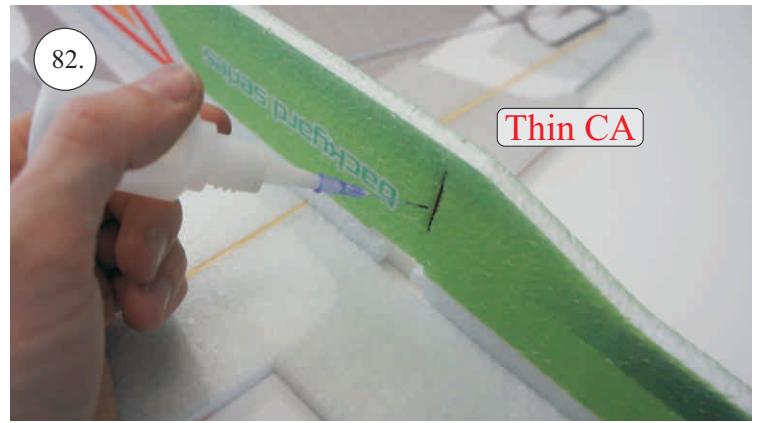

Rozpis dílů:

1. páka serva křidélek
2. páka Vop, Sop, křidélek

Dále budete potřebovat:

* skalpel
* křížový šroubovák
* plochý šroubovák
* malé kleště

* CA lepidlo střední + řídké, aktivátor
* pravítko
* smrkový papír 100-500