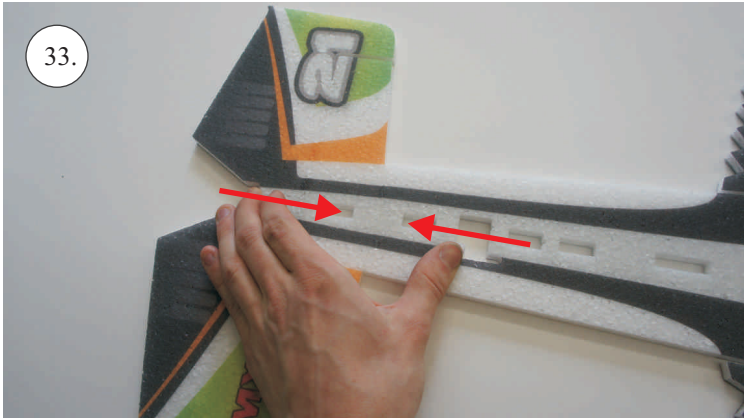

Rozpis dílů:

1. páka serva křidélek
2. páka Vop, Sop, křidélek

Dále budete potřebovat:

* skalpel
* křížový šroubovák
* plochý šroubovák
* malé kleště

* CA lepidlo střední + řídké, aktivátor
* pravítko
* smrkový papír 100-500