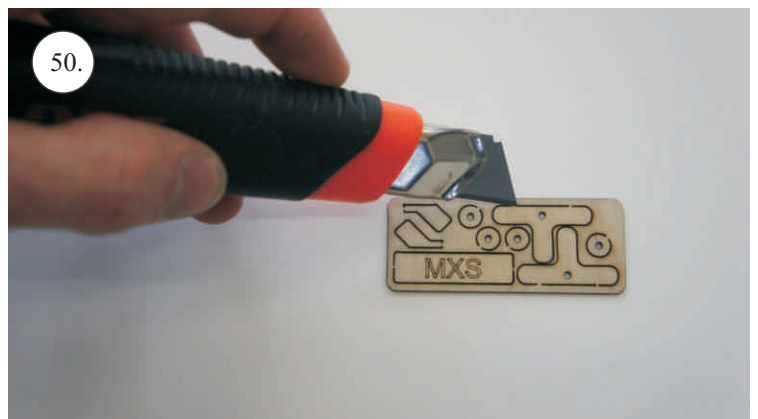

Sáček s příslušenstvím obsahuje:

1x sada pák - rámeček
1x motorová přepážka
6x vidlička RC F
Smršťovací bužírka 6 cm
4x blimp + quicklock
2x kolečko

2x uhlík prům. 1,5x150mm ... táhla křidélek
2x uhlík prům. 1,5x15mm ... osa kola
uhlík 3x0,5x150 ... výztuž Vop

Rozpis dílů:

1. páka serva křidélek
2. páka Vop, Sop, křidélek

Dále budete potřebovat:

* skalpel
* křížový šroubovák
* plochý šroubovák
* malé kleště

* CA lepidlo střední + řídké, aktivátor
* pravítko
* smrkový papír 100-500