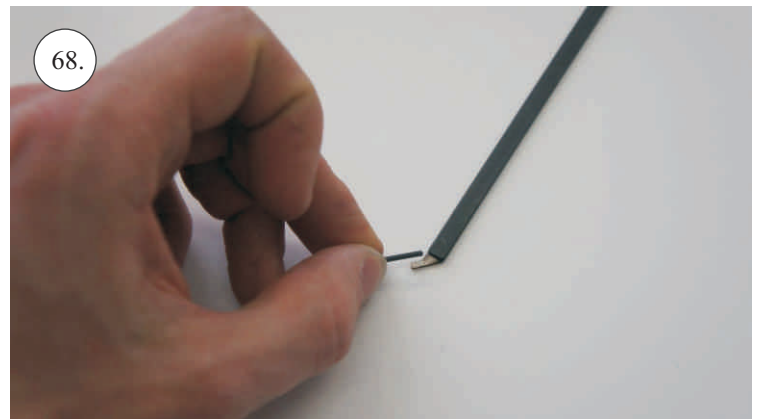

Rozpis dílů:

1. páka serva křidélek
2. páka Vop, Sop, křidélek

Dále budete potřebovat:

* skalpel
* křížový šroubovák
* plochý šroubovák
* malé kleště

* CA lepidlo střední + řídké, aktivátor
* pravítko
* smrkový papír 100-500