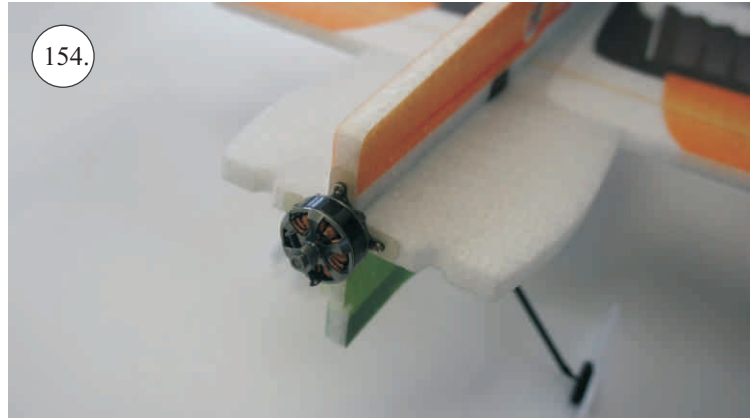

151.

152.

153.

154.

155.

156.

157.

Reciever

158.

Activator

159.

Medium CA

160.