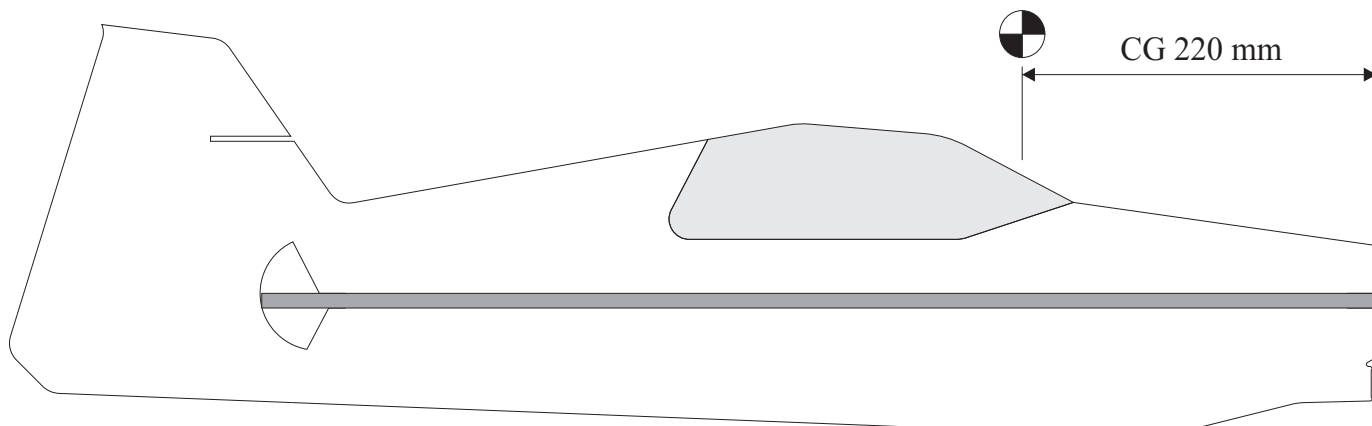

Přejeme Vám mnoho šťastně nalétaných hodin s MXS C.

Váš RC-Factory team.