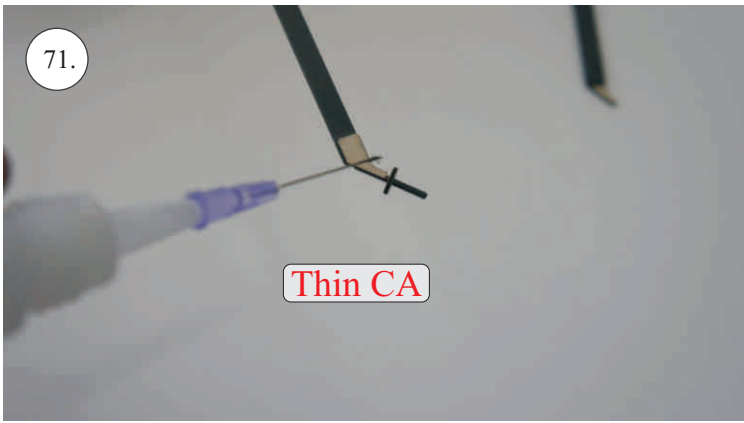

Rozpis dílů:

1. páka serva křidélek
2. páka Vop, Sop, křidélek

Dále budete potřebovat:

* skalpel
* křížový šroubovák
* plochý šroubovák
* malé kleště

* CA lepidlo střední + řídké, aktivátor
* pravítko
* smrkový papír 100-500