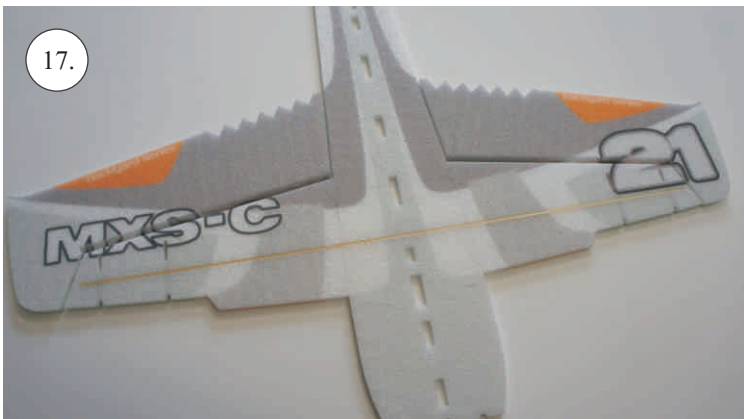

Sáček s příslušenstvím obsahuje:

1x sada pák - rámeček
1x motorová přepážka
6x vidlička RC F
Smršťovací bužírka 6 cm
4x blimp + quicklock
2x kolečko

2x uhlík prům. 1,5x150mm ... táhla křidélek
2x uhlík prům. 1,5x15mm ... osa kola
uhlík 3x0,5x150 ... výztuž Vop

Rozpis dílů:

1. páka serva křidélek
2. páka Vop, Sop, křidélek

Dále budete potřebovat:

* skalpel
* křížový šroubovák
* plochý šroubovák
* malé kleště

* CA lepidlo střední + řídké, aktivátor
* pravítko
* smrkový papír 100-500