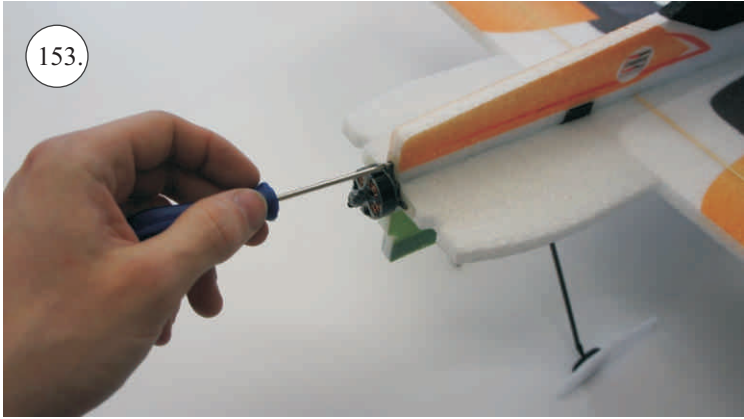

151.

152.

153.

154.

155.

156.

157.

Reciever

158.

Activator

159.

Medium CA

160.