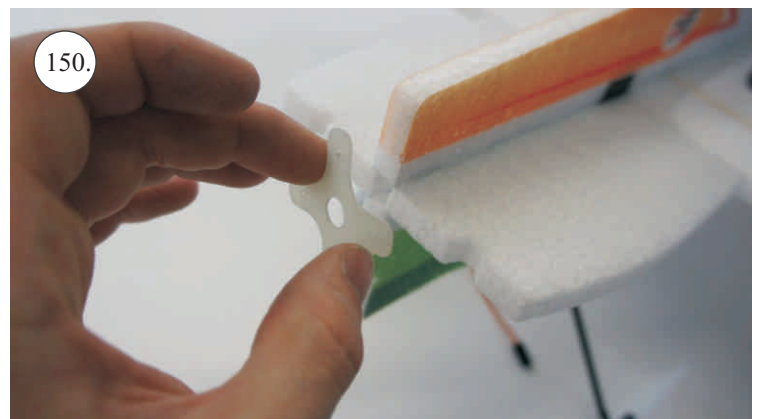

Rozpis dílů:

1. páka serva křidélek
2. páka Vop, Sop, křidélek

Dále budete potřebovat:

* skalpel
* křížový šroubovák
* plochý šroubovák
* malé kleště

* CA lepidlo střední + řídké, aktivátor
* pravítko
* smrkový papír 100-500