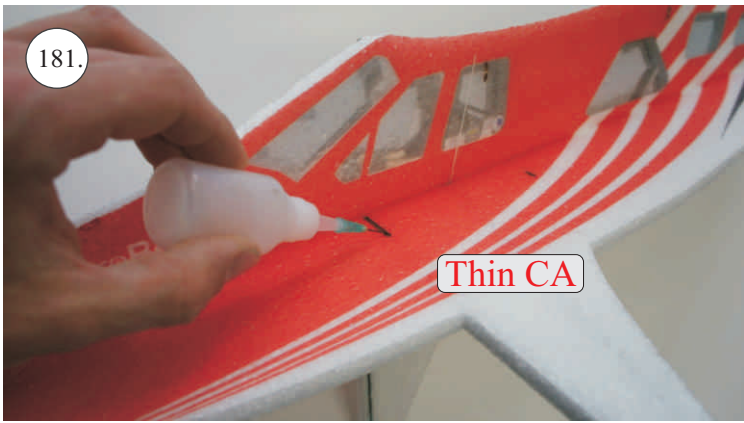

Dále budete potřebovat:

* Plochý šroubovák
* Malé kleště
* Kulatý jehlový pilník

* Skalpel
* CA lepidlo střední + řídké, aktivátor
* Pravítko
* Smirkový papír 100-500

Přejeme Vám mnoho šťastně nalétaných hodin s Beaverem.