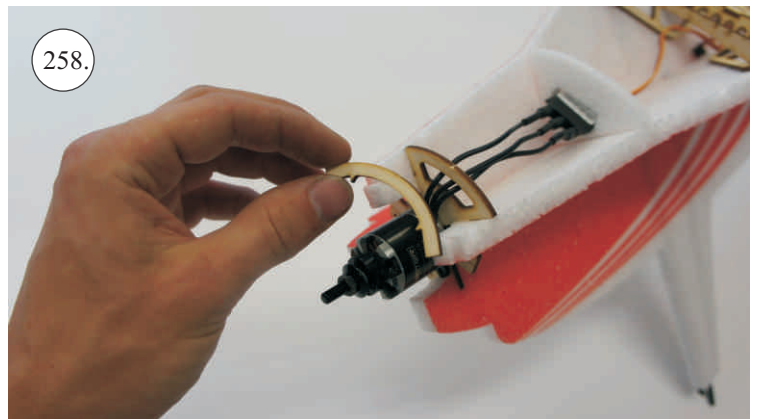

12x Vidlička + čep
2x Závíťová koncovka táhla o1,5
2x Stavěcí kroužek + Šroubek
Oka podvozku
2x Plastové šrouby M4x25
2x Hliníkové matky M4
4x Šroubky M2x5

Sada pák - rozpis dílů:

1. Páka Vop
2. Páka Sop
3. Páky křidélek
4. Držáky slotů
5. Páky slotů
6. Podložky šroubů křídla

Dále budete potřebovat:

* Plochý šroubovák
* Malé kleště
* Kulatý jehlový pilník

* Skalpel
* CA lepidlo střední + řídké, aktivátor
* Pravítko
* Smirkový papír 100-500

Přejeme Vám mnoho šťastně nalétaných hodin s Beaverem.