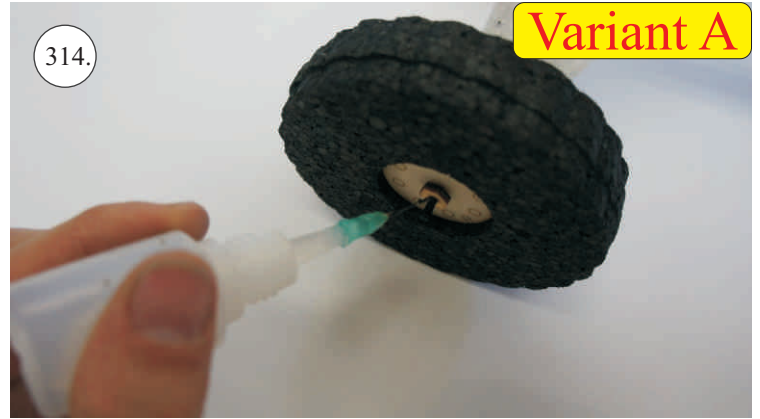

Dále budete potřebovat:

* Plochý šroubovák
* Malé kleště
* Kulatý jehlový pilník

* Skalpel
* CA lepidlo střední + řídké, aktivátor
* Pravítko
* Smirkový papír 100-500

Přejeme Vám mnoho šťastně nalétaných hodin s Beaverem.