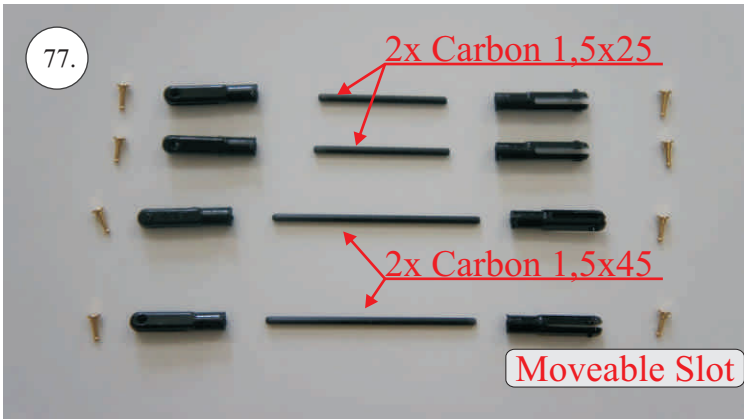

12x Vidlička + čep
2x Závíťová koncovka táhla o1,5
2x Stavěcí kroužek + Šroubek
Oka podvozku
2x Plastové šrouby M4x25
2x Hliníkové matky M4
4x Šroubky M2x5

Sada pák - rozpis dílů:

1. Páka Vop
2. Páka Sop
3. Páky křidélek
4. Držáky slotů
5. Páky slotů
6. Podložky šroubů křídla

Dále budete potřebovat:

* Plochý šroubovák
* Malé kleště
* Kulatý jehlový pilník

* Skalpel
* CA lepidlo střední + řídké, aktivátor
* Pravítko
* Smirkový papír 100-500

Přejeme Vám mnoho šťastně nalétaných hodin s Beaverem.