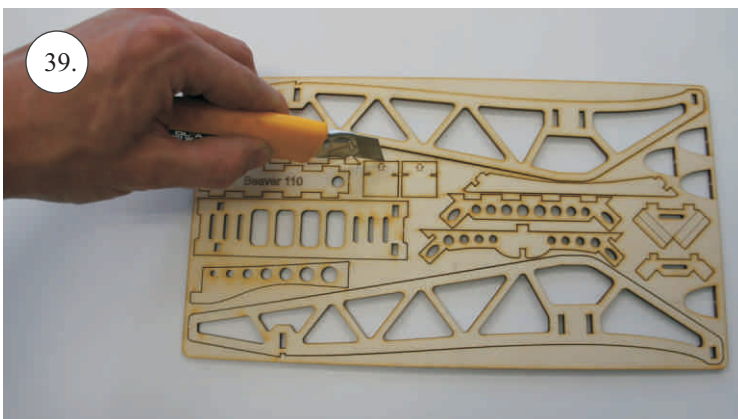

12x Vidlička + čep
2x Závíťová koncovka táhla o1,5
2x Stavěcí kroužek + Šroubek
Oka podvozku
2x Plastové šrouby M4x25
2x Hliníkové matky M4
4x Šroubky M2x5

Sada pák - rozpis dílů:

1. Páka Vop
2. Páka Sop
3. Páky křidélek
4. Držáky slotů
5. Páky slotů
6. Podložky šroubů křídla

Dále budete potřebovat:

* Plochý šroubovák
* Malé kleště
* Kulatý jehlový pilník

* Skalpel
* CA lepidlo střední + řídké, aktivátor
* Pravítko
* Smirkový papír 100-500

Přejeme Vám mnoho šťastně nalétaných hodin s Beaverem.