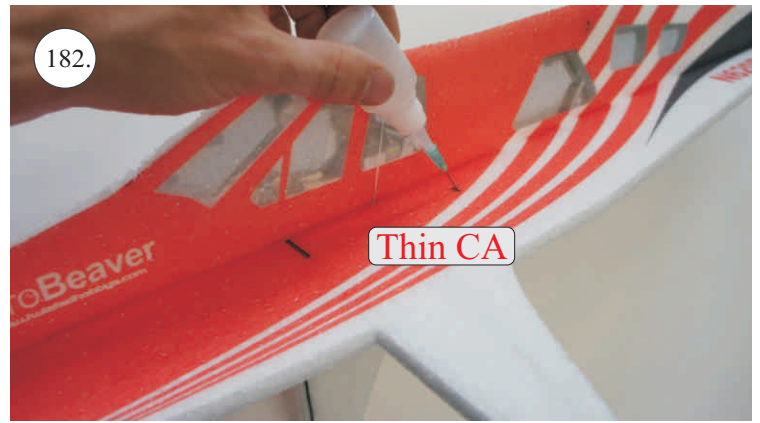

Dále budete potřebovat:

* Plochý šroubovák
* Malé kleště
* Kulatý jehlový pilník

* Skalpel
* CA lepidlo střední + řídké, aktivátor
* Pravítko
* Smirkový papír 100-500

Přejeme Vám mnoho šťastně nalétaných hodin s Beaverem.