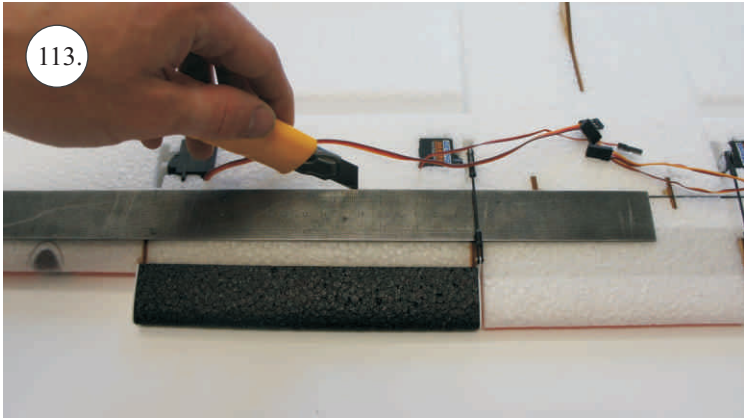

Dále budete potřebovat:

* Plochý šroubovák
* Malé kleště
* Kulatý jehlový pilník

* Skalpel
* CA lepidlo střední + řídké, aktivátor
* Pravítko
* Smirkový papír 100-500

Přejeme Vám mnoho šťastně nalétaných hodin s Beaverem.