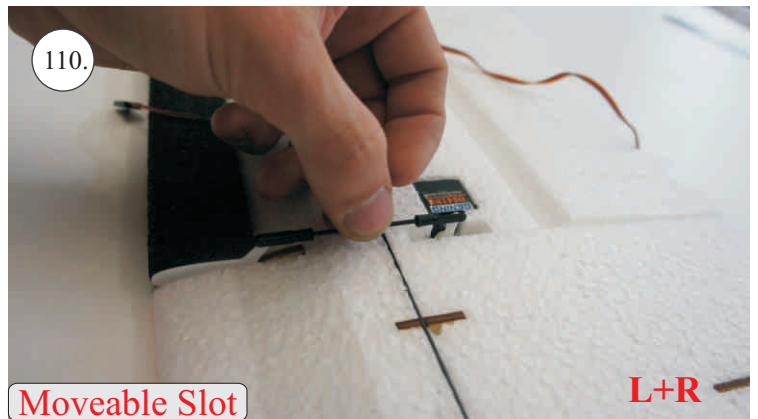

Dále budete potřebovat:

* Plochý šroubovák
* Malé kleště
* Kulatý jehlový pilník

* Skalpel
* CA lepidlo střední + řídké, aktivátor
* Pravítko
* Smirkový papír 100-500

Přejeme Vám mnoho šťastně nalétaných hodin s Beaverem.