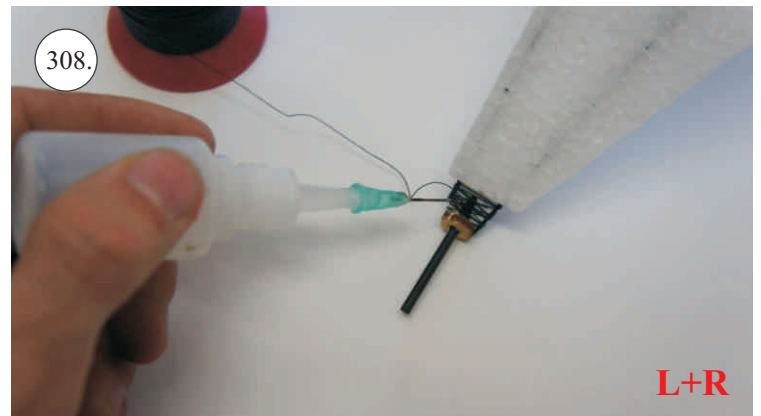

Dále budete potřebovat:

* Plochý šroubovák
* Malé kleště
* Kulatý jehlový pilník

* Skalpel
* CA lepidlo střední + řídké, aktivátor
* Pravítko
* Smirkový papír 100-500

Přejeme Vám mnoho šťastně nalétaných hodin s Beaverem.