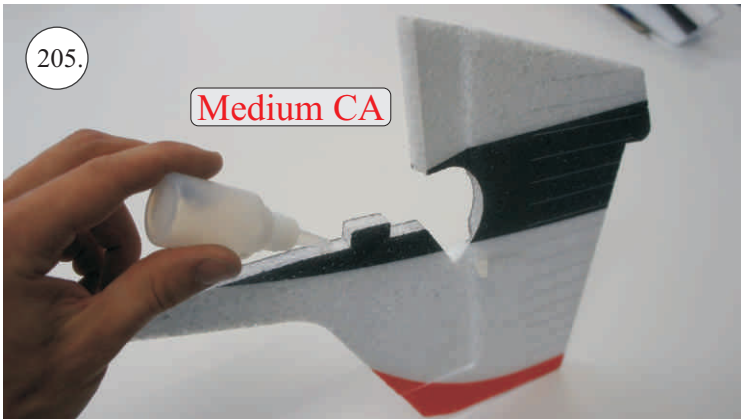

Dále budete potřebovat:

* Plochý šroubovák
* Malé kleště
* Kulatý jehlový pilník

* Skalpel
* CA lepidlo střední + řídké, aktivátor
* Pravítko
* Smirkový papír 100-500

Přejeme Vám mnoho šťastně nalétaných hodin s Beaverem.