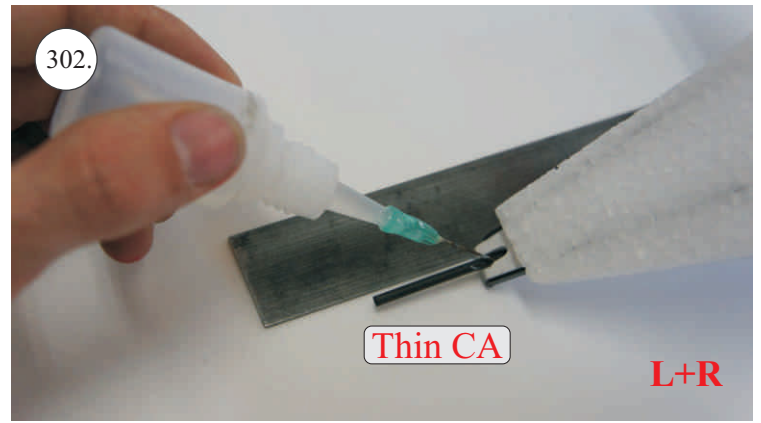

Dále budete potřebovat:

* Plochý šroubovák
* Malé kleště
* Kulatý jehlový pilník

* Skalpel
* CA lepidlo střední + řídké, aktivátor
* Pravítko
* Smirkový papír 100-500

Přejeme Vám mnoho šťastně nalétaných hodin s Beaverem.