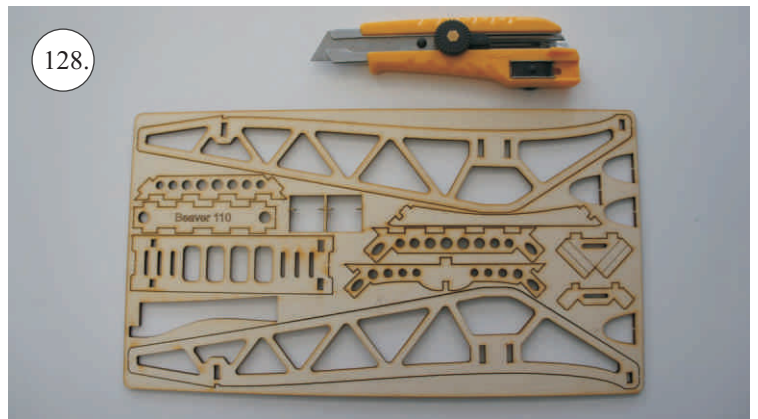

Crack Turbo Beaver Big

1100 mm

1000 mm

500g

3s 1300mAh

Stavebnice obsahuje:

*Trup
*Díly křídel
*Kabinu+Haubnu
*Vop

*Sop
*SFG plůtky
*Kolečka
*Sáček s příslušenstvím
*Ostatní díly k modelu

12x Vidlička + čep
2x Závíťová koncovka táhla o1,5
2x Stavěcí kroužek + Šroubek
Oka podvozku
2x Plastové šrouby M4x25
2x Hliníkové matky M4
4x Šroubky M2x5

Sada pák - rozpis dílů:

1. Páka Vop
2. Páka Sop
3. Páky křidélek
4. Držáky slotů
5. Páky slotů
6. Podložky šroubů křídla

Dále budete potřebovat:

* Plochý šroubovák
* Malé kleště
* Kulatý jehlový pilník

* Skalpel
* CA lepidlo střední + řídké, aktivátor
* Pravítko
* Smirkový papír 100-500

Přejeme Vám mnoho šťastně nalétaných hodin s Beaverem.