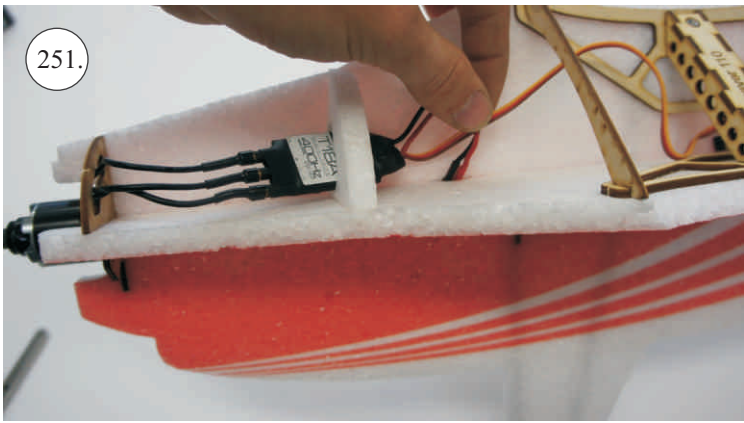

Dále budete potřebovat:

* Plochý šroubovák
* Malé kleště
* Kulatý jehlový pilník

* Skalpel
* CA lepidlo střední + řídké, aktivátor
* Pravítko
* Smirkový papír 100-500

Přejeme Vám mnoho šťastně nalétaných hodin s Beaverem.