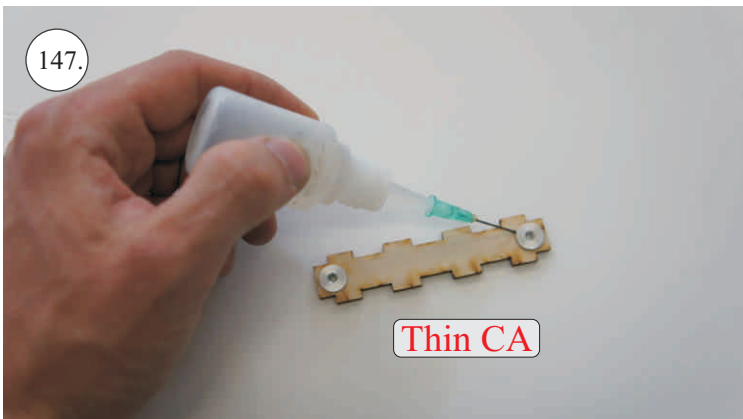

12x Vidlička + čep
2x Závíťová koncovka táhla o1,5
2x Stavěcí kroužek + Šroubek
Oka podvozku
2x Plastové šrouby M4x25
2x Hliníkové matky M4
4x Šroubky M2x5

Sada pák - rozpis dílů:

1. Páka Vop
2. Páka Sop
3. Páky křidélek
4. Držáky slotů
5. Páky slotů
6. Podložky šroubů křídla

Dále budete potřebovat:

* Plochý šroubovák
* Malé kleště
* Kulatý jehlový pilník

* Skalpel
* CA lepidlo střední + řídké, aktivátor
* Pravítko
* Smirkový papír 100-500

Přejeme Vám mnoho šťastně nalétaných hodin s Beaverem.