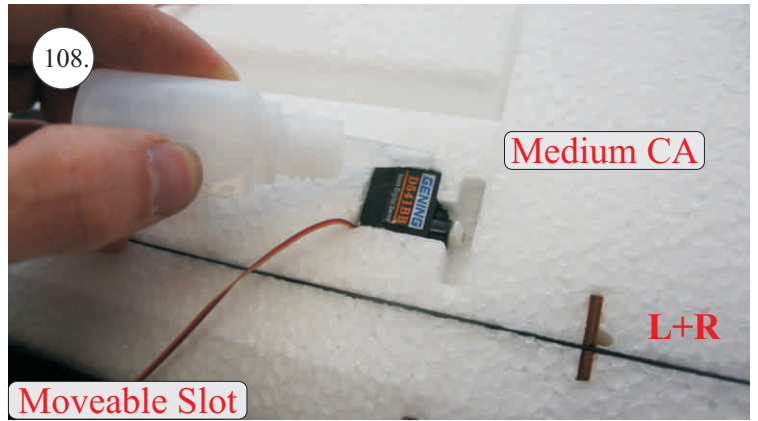

Dále budete potřebovat:

* Plochý šroubovák
* Malé kleště
* Kulatý jehlový pilník

* Skalpel
* CA lepidlo střední + řídké, aktivátor
* Pravítko
* Smirkový papír 100-500

Přejeme Vám mnoho šťastně nalétaných hodin s Beaverem.