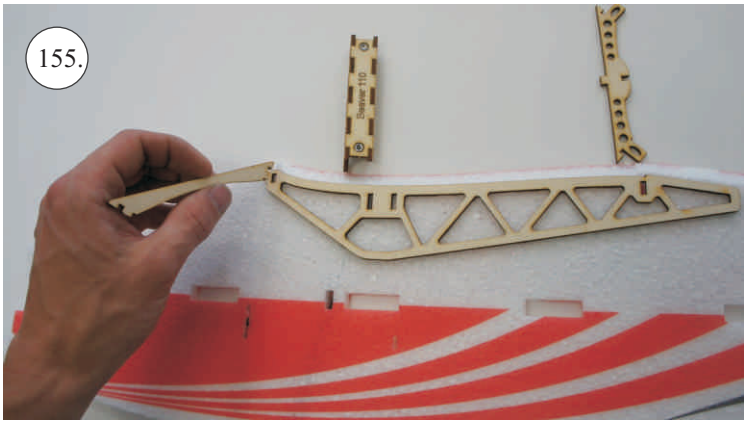

12x Vidlička + čep
2x Závíťová koncovka táhla o1,5
2x Stavěcí kroužek + Šroubek
Oka podvozku
2x Plastové šrouby M4x25
2x Hliníkové matky M4
4x Šroubky M2x5

Sada pák - rozpis dílů:

1. Páka Vop
2. Páka Sop
3. Páky křidélek
4. Držáky slotů
5. Páky slotů
6. Podložky šroubů křídla

Dále budete potřebovat:

* Plochý šroubovák
* Malé kleště
* Kulatý jehlový pilník

* Skalpel
* CA lepidlo střední + řídké, aktivátor
* Pravítko
* Smirkový papír 100-500

Přejeme Vám mnoho šťastně nalétaných hodin s Beaverem.