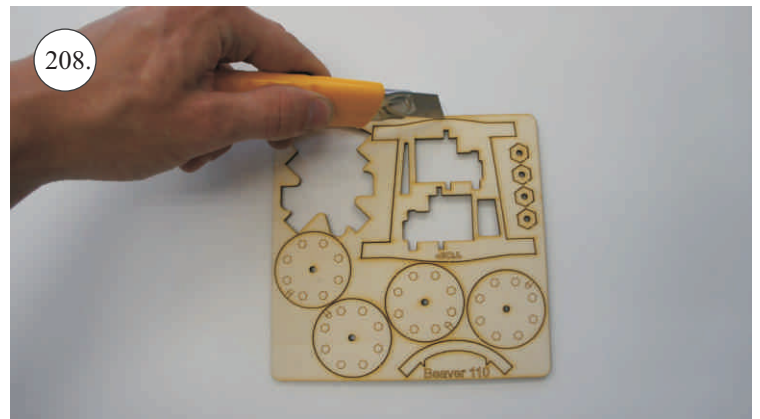

Crack Turbo Beaver Big

1100 mm

1000 mm

500g

3s 1300mAh

Stavebnice obsahuje:

*Trup
*Díly křídel
*Kabinu+Haubnu
*Vop

*Sop
*SFG plůtky
*Kolečka
*Sáček s příslušenstvím
*Ostatní díly k modelu

12x Vidlička + čep
2x Závíťová koncovka táhla o1,5
2x Stavěcí kroužek + Šroubek
Oka podvozku
2x Plastové šrouby M4x25
2x Hliníkové matky M4
4x Šroubky M2x5

Sada pák - rozpis dílů:

1. Páka Vop
2. Páka Sop
3. Páky křidélek
4. Držáky slotů
5. Páky slotů
6. Podložky šroubů křídla

Dále budete potřebovat:

* Plochý šroubovák
* Malé kleště
* Kulatý jehlový pilník

* Skalpel
* CA lepidlo střední + řídké, aktivátor
* Pravítko
* Smirkový papír 100-500

Přejeme Vám mnoho šťastně nalétaných hodin s Beaverem.