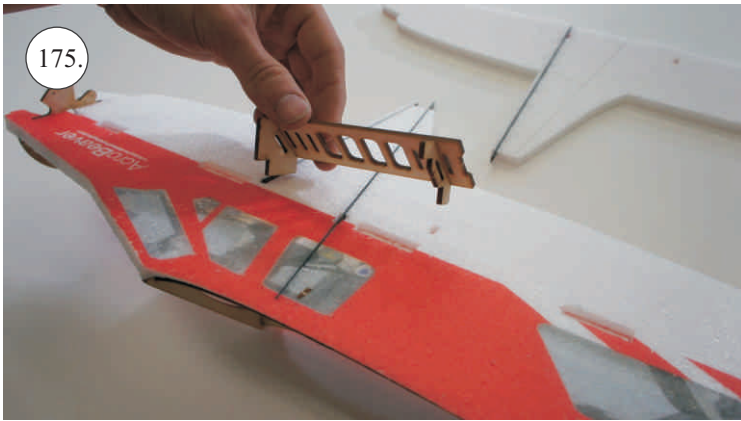

Dále budete potřebovat:

* Plochý šroubovák
* Malé kleště
* Kulatý jehlový pilník

* Skalpel
* CA lepidlo střední + řídké, aktivátor
* Pravítko
* Smirkový papír 100-500

Přejeme Vám mnoho šťastně nalétaných hodin s Beaverem.