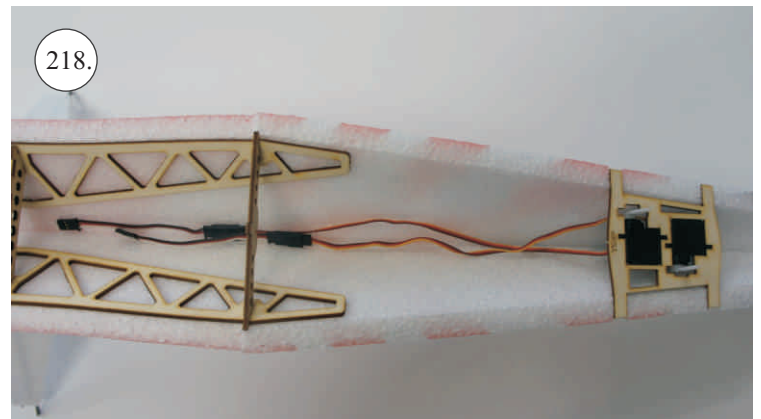

12x Vidlička + čep
2x Závíťová koncovka táhla o1,5
2x Stavěcí kroužek + Šroubek
Oka podvozku
2x Plastové šrouby M4x25
2x Hliníkové matky M4
4x Šroubky M2x5

Sada pák - rozpis dílů:

1. Páka Vop
2. Páka Sop
3. Páky křidélek
4. Držáky slotů
5. Páky slotů
6. Podložky šroubů křídla

Dále budete potřebovat:

* Plochý šroubovák
* Malé kleště
* Kulatý jehlový pilník

* Skalpel
* CA lepidlo střední + řídké, aktivátor
* Pravítko
* Smirkový papír 100-500

Přejeme Vám mnoho šťastně nalétaných hodin s Beaverem.