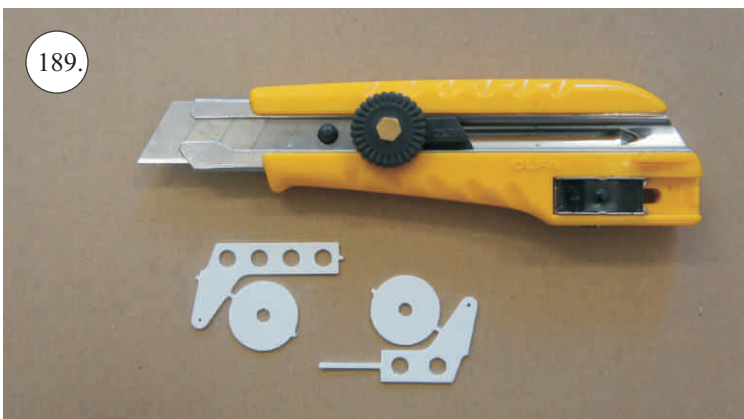

12x Vidlička + čep
2x Závíťová koncovka táhla o1,5
2x Stavěcí kroužek + Šroubek
Oka podvozku
2x Plastové šrouby M4x25
2x Hliníkové matky M4
4x Šroubky M2x5

Sada pák - rozpis dílů:

1. Páka Vop
2. Páka Sop
3. Páky křidélek
4. Držáky slotů
5. Páky slotů
6. Podložky šroubů křídla

Dále budete potřebovat:

* Plochý šroubovák
* Malé kleště
* Kulatý jehlový pilník

* Skalpel
* CA lepidlo střední + řídké, aktivátor
* Pravítko
* Smirkový papír 100-500

Přejeme Vám mnoho šťastně nalétaných hodin s Beaverem.