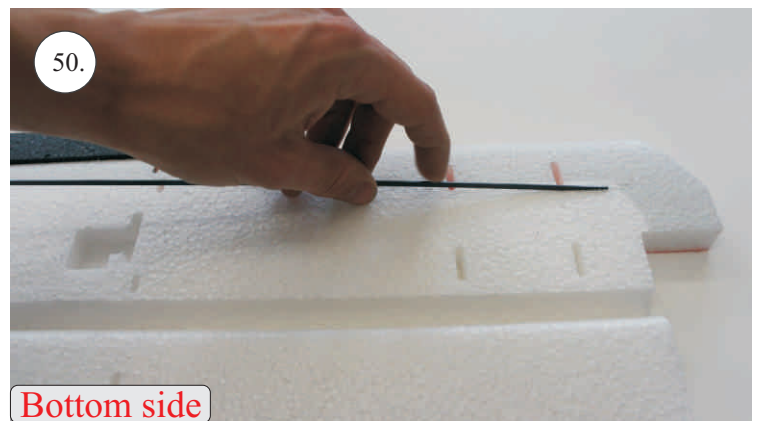

Dále budete potřebovat:

* Plochý šroubovák
* Malé kleště
* Kulatý jehlový pilník

* Skalpel
* CA lepidlo střední + řídké, aktivátor
* Pravítko
* Smirkový papír 100-500

Přejeme Vám mnoho šťastně nalétaných hodin s Beaverem.