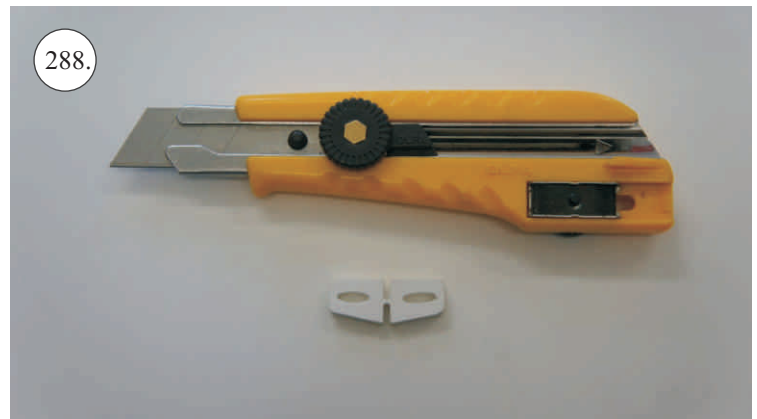

Crack Turbo Beaver Big

1100 mm

1000 mm

500g

3s 1300mAh

Stavebnice obsahuje:

*Trup
*Díly křídel
*Kabinu+Haubnu
*Vop

*Sop
*SFG plůtky
*Kolečka
*Sáček s příslušenstvím
*Ostatní díly k modelu

12x Vidlička + čep
2x Závíťová koncovka táhla o1,5
2x Stavěcí kroužek + Šroubek
Oka podvozku
2x Plastové šrouby M4x25
2x Hliníkové matky M4
4x Šroubky M2x5

Sada pák - rozpis dílů:

1. Páka Vop
2. Páka Sop
3. Páky křidélek
4. Držáky slotů
5. Páky slotů
6. Podložky šroubů křídla

Dále budete potřebovat:

* Plochý šroubovák
* Malé kleště
* Kulatý jehlový pilník

* Skalpel
* CA lepidlo střední + řídké, aktivátor
* Pravítko
* Smirkový papír 100-500

Přejeme Vám mnoho šťastně nalétaných hodin s Beaverem.