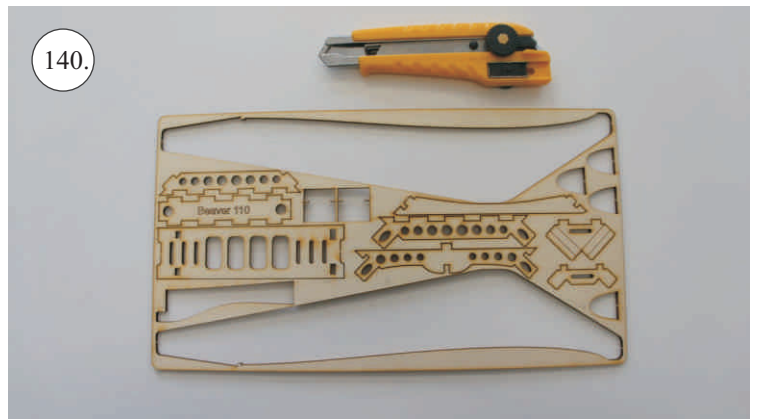

12x Vidlička + čep
2x Závíťová koncovka táhla o1,5
2x Stavěcí kroužek + Šroubek
Oka podvozku
2x Plastové šrouby M4x25
2x Hliníkové matky M4
4x Šroubky M2x5

Sada pák - rozpis dílů:

1. Páka Vop
2. Páka Sop
3. Páky křidélek
4. Držáky slotů
5. Páky slotů
6. Podložky šroubů křídla

Dále budete potřebovat:

* Plochý šroubovák
* Malé kleště
* Kulatý jehlový pilník

* Skalpel
* CA lepidlo střední + řídké, aktivátor
* Pravítko
* Smirkový papír 100-500

Přejeme Vám mnoho šťastně nalétaných hodin s Beaverem.