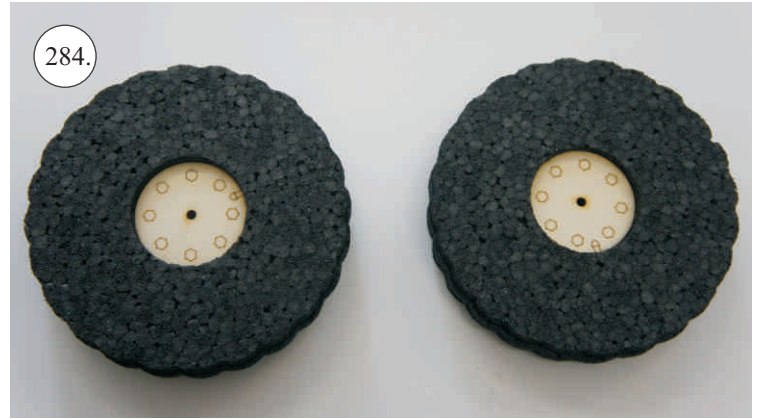

Dále budete potřebovat:

* Plochý šroubovák
* Malé kleště
* Kulatý jehlový pilník

* Skalpel
* CA lepidlo střední + řídké, aktivátor
* Pravítko
* Smirkový papír 100-500

Přejeme Vám mnoho šťastně nalétaných hodin s Beaverem.