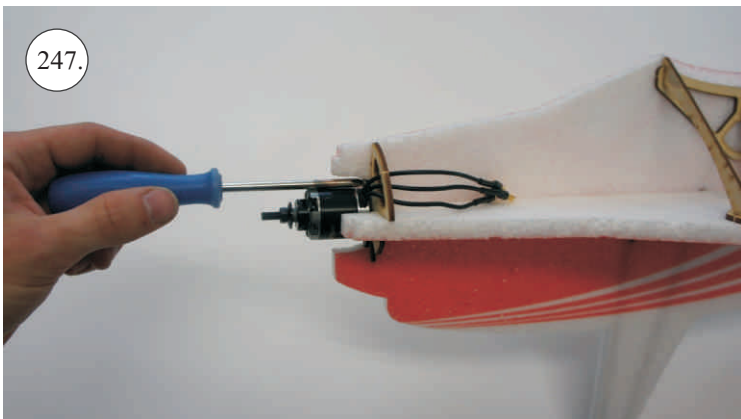

12x Vidlička + čep
2x Závíťová koncovka táhla o1,5
2x Stavěcí kroužek + Šroubek
Oka podvozku
2x Plastové šrouby M4x25
2x Hliníkové matky M4
4x Šroubky M2x5

Sada pák - rozpis dílů:

1. Páka Vop
2. Páka Sop
3. Páky křidélek
4. Držáky slotů
5. Páky slotů
6. Podložky šroubů křídla

Dále budete potřebovat:

* Plochý šroubovák
* Malé kleště
* Kulatý jehlový pilník

* Skalpel
* CA lepidlo střední + řídké, aktivátor
* Pravítko
* Smirkový papír 100-500

Přejeme Vám mnoho šťastně nalétaných hodin s Beaverem.