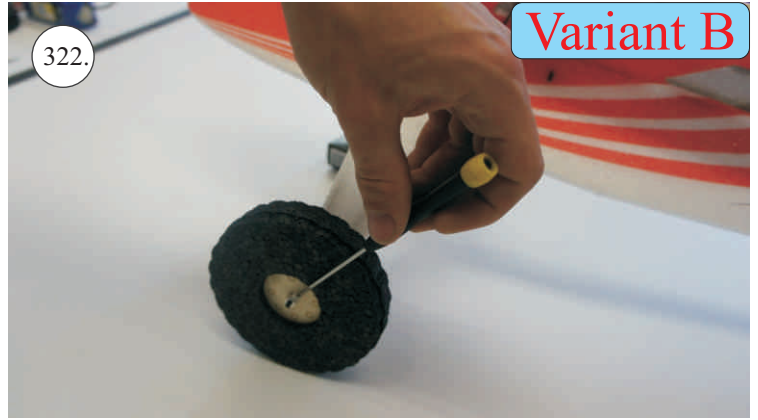

Dále budete potřebovat:

* Plochý šroubovák
* Malé kleště
* Kulatý jehlový pilník

* Skalpel
* CA lepidlo střední + řídké, aktivátor
* Pravítko
* Smirkový papír 100-500

Přejeme Vám mnoho šťastně nalétaných hodin s Beaverem.