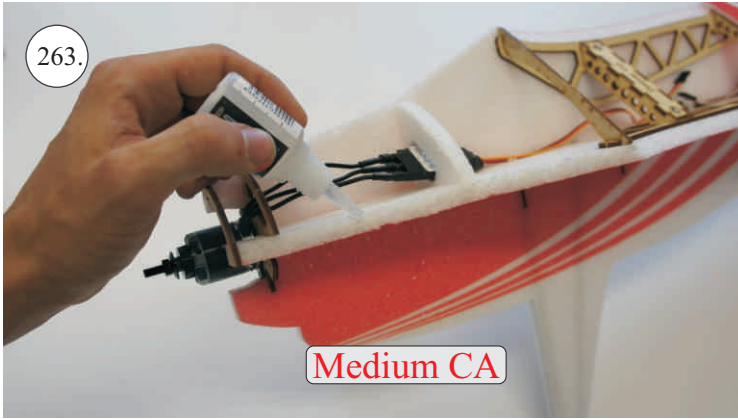

12x Vidlička + čep
2x Závíťová koncovka táhla o1,5
2x Stavěcí kroužek + Šroubek
Oka podvozku
2x Plastové šrouby M4x25
2x Hliníkové matky M4
4x Šroubky M2x5

Sada pák - rozpis dílů:

1. Páka Vop
2. Páka Sop
3. Páky křidélek
4. Držáky slotů
5. Páky slotů
6. Podložky šroubů křídla

Dále budete potřebovat:

* Plochý šroubovák
* Malé kleště
* Kulatý jehlový pilník

* Skalpel
* CA lepidlo střední + řídké, aktivátor
* Pravítko
* Smirkový papír 100-500

Přejeme Vám mnoho šťastně nalétaných hodin s Beaverem.