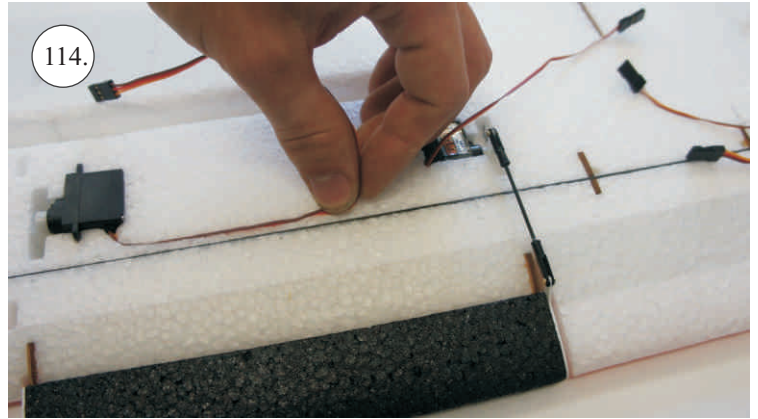

Dále budete potřebovat:

* Plochý šroubovák
* Malé kleště
* Kulatý jehlový pilník

* Skalpel
* CA lepidlo střední + řídké, aktivátor
* Pravítko
* Smirkový papír 100-500

Přejeme Vám mnoho šťastně nalétaných hodin s Beaverem.