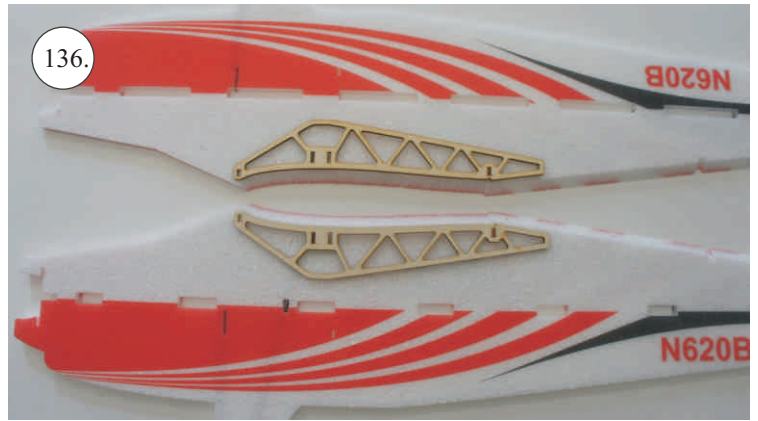

Crack Turbo Beaver Big

1100 mm

1000 mm

500g

3s 1300mAh

Stavebnice obsahuje:

*Trup
*Díly křídel
*Kabinu+Haubnu
*Vop

*Sop
*SFG plůtky
*Kolečka
*Sáček s příslušenstvím
*Ostatní díly k modelu

12x Vidlička + čep
2x Závíťová koncovka táhla o1,5
2x Stavěcí kroužek + Šroubek
Oka podvozku
2x Plastové šrouby M4x25
2x Hliníkové matky M4
4x Šroubky M2x5

Sada pák - rozpis dílů:

1. Páka Vop
2. Páka Sop
3. Páky křidélek
4. Držáky slotů
5. Páky slotů
6. Podložky šroubů křídla

Dále budete potřebovat:

* Plochý šroubovák
* Malé kleště
* Kulatý jehlový pilník

* Skalpel
* CA lepidlo střední + řídké, aktivátor
* Pravítko
* Smirkový papír 100-500

Přejeme Vám mnoho šťastně nalétaných hodin s Beaverem.