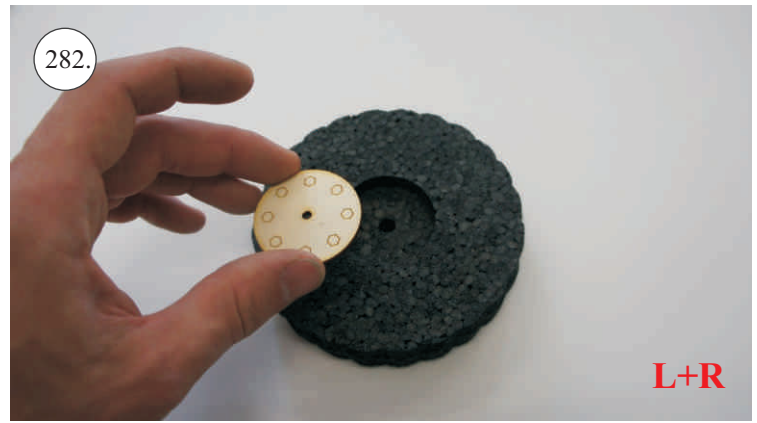

Dále budete potřebovat:

* Plochý šroubovák
* Malé kleště
* Kulatý jehlový pilník

* Skalpel
* CA lepidlo střední + řídké, aktivátor
* Pravítko
* Smirkový papír 100-500

Přejeme Vám mnoho šťastně nalétaných hodin s Beaverem.