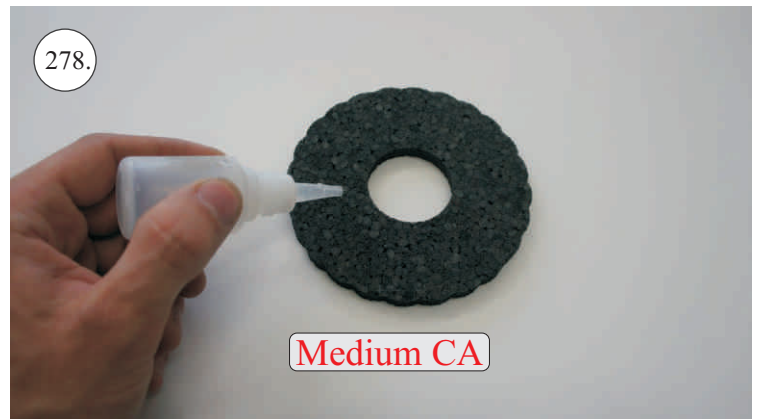

Dále budete potřebovat:

* Plochý šroubovák
* Malé kleště
* Kulatý jehlový pilník

* Skalpel
* CA lepidlo střední + řídké, aktivátor
* Pravítko
* Smirkový papír 100-500

Přejeme Vám mnoho šťastně nalétaných hodin s Beaverem.