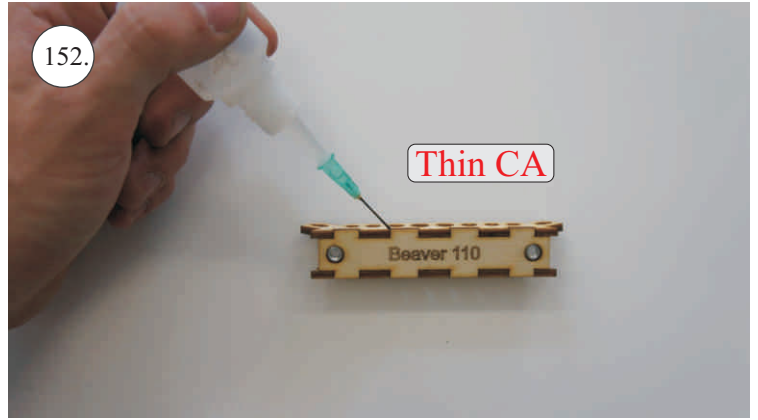

12x Vidlička + čep
2x Závíťová koncovka táhla o1,5
2x Stavěcí kroužek + Šroubek
Oka podvozku
2x Plastové šrouby M4x25
2x Hliníkové matky M4
4x Šroubky M2x5

Sada pák - rozpis dílů:

1. Páka Vop
2. Páka Sop
3. Páky křidélek
4. Držáky slotů
5. Páky slotů
6. Podložky šroubů křídla

Dále budete potřebovat:

* Plochý šroubovák
* Malé kleště
* Kulatý jehlový pilník

* Skalpel
* CA lepidlo střední + řídké, aktivátor
* Pravítko
* Smirkový papír 100-500

Přejeme Vám mnoho šťastně nalétaných hodin s Beaverem.