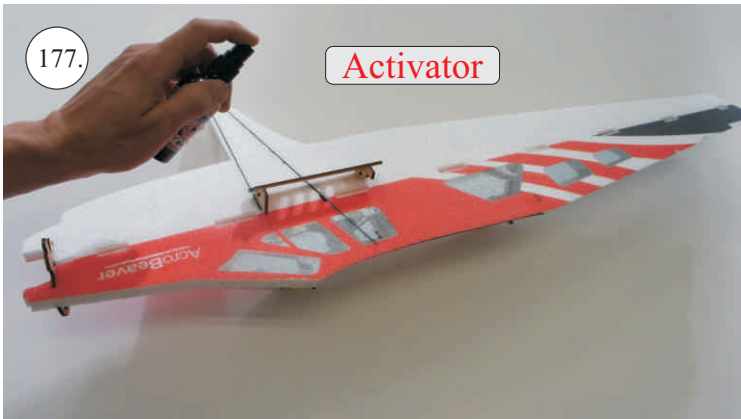

Dále budete potřebovat:

* Plochý šroubovák
* Malé kleště
* Kulatý jehlový pilník

* Skalpel
* CA lepidlo střední + řídké, aktivátor
* Pravítko
* Smirkový papír 100-500

Přejeme Vám mnoho šťastně nalétaných hodin s Beaverem.