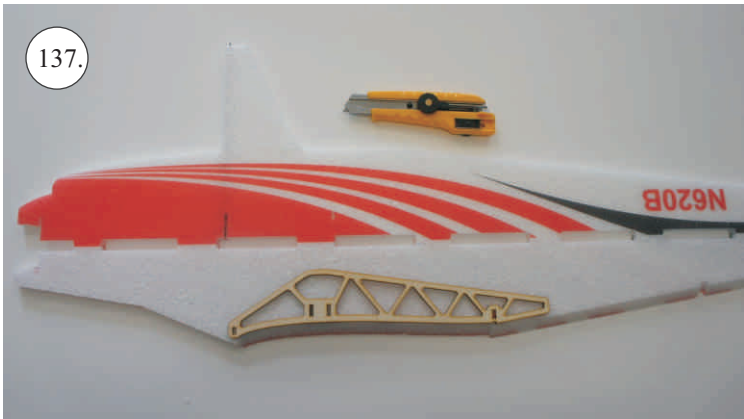

Crack Turbo Beaver Big

1100 mm

1000 mm

500g

3s 1300mAh

Stavebnice obsahuje:

*Trup
*Díly křídel
*Kabinu+Haubnu
*Vop

*Sop
*SFG plůtky
*Kolečka
*Sáček s příslušenstvím
*Ostatní díly k modelu

12x Vidlička + čep
2x Závíťová koncovka táhla o1,5
2x Stavěcí kroužek + Šroubek
Oka podvozku
2x Plastové šrouby M4x25
2x Hliníkové matky M4
4x Šroubky M2x5

Sada pák - rozpis dílů:

1. Páka Vop
2. Páka Sop
3. Páky křidélek
4. Držáky slotů
5. Páky slotů
6. Podložky šroubů křídla

Dále budete potřebovat:

* Plochý šroubovák
* Malé kleště
* Kulatý jehlový pilník

* Skalpel
* CA lepidlo střední + řídké, aktivátor
* Pravítko
* Smirkový papír 100-500

Přejeme Vám mnoho šťastně nalétaných hodin s Beaverem.