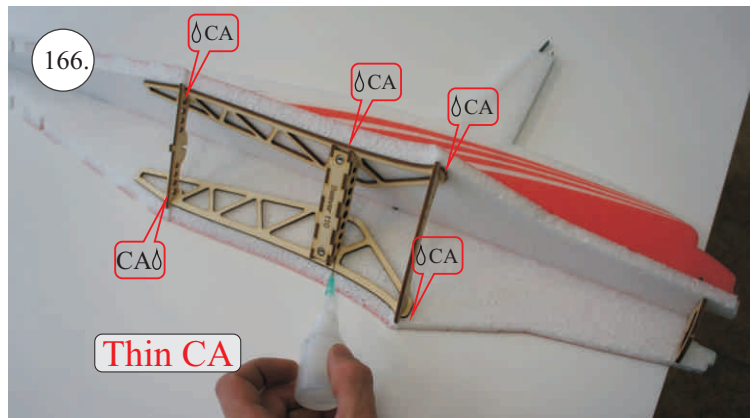

12x Vidlička + čep
2x Závíťová koncovka táhla o1,5
2x Stavěcí kroužek + Šroubek
Oka podvozku
2x Plastové šrouby M4x25
2x Hliníkové matky M4
4x Šroubky M2x5

Sada pák - rozpis dílů:

1. Páka Vop
2. Páka Sop
3. Páky křidélek
4. Držáky slotů
5. Páky slotů
6. Podložky šroubů křídla

Dále budete potřebovat:

* Plochý šroubovák
* Malé kleště
* Kulatý jehlový pilník

* Skalpel
* CA lepidlo střední + řídké, aktivátor
* Pravítko
* Smirkový papír 100-500

Přejeme Vám mnoho šťastně nalétaných hodin s Beaverem.