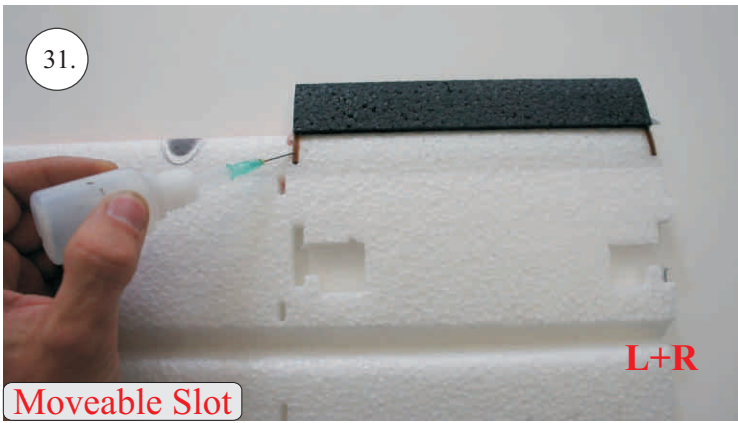

Dále budete potřebovat:

* Plochý šroubovák
* Malé kleště
* Kulatý jehlový pilník

* Skalpel
* CA lepidlo střední + řídké, aktivátor
* Pravítko
* Smirkový papír 100-500

Přejeme Vám mnoho šťastně nalétaných hodin s Beaverem.