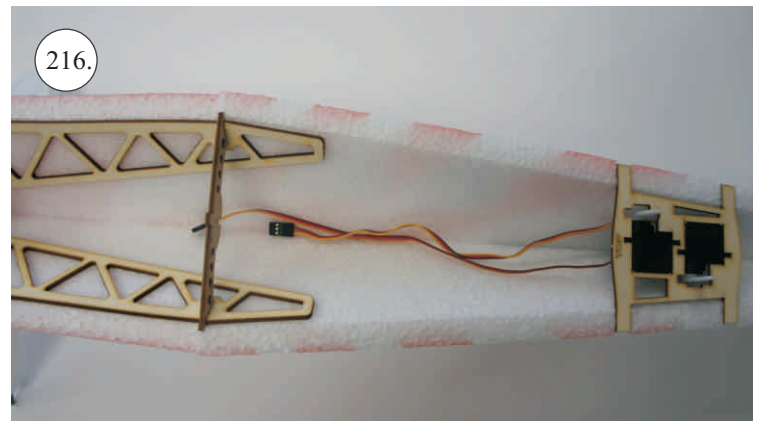

12x Vidlička + čep
2x Závíťová koncovka táhla o1,5
2x Stavěcí kroužek + Šroubek
Oka podvozku
2x Plastové šrouby M4x25
2x Hliníkové matky M4
4x Šroubky M2x5

Sada pák - rozpis dílů:

1. Páka Vop
2. Páka Sop
3. Páky křidélek
4. Držáky slotů
5. Páky slotů
6. Podložky šroubů křídla

Dále budete potřebovat:

* Plochý šroubovák
* Malé kleště
* Kulatý jehlový pilník

* Skalpel
* CA lepidlo střední + řídké, aktivátor
* Pravítko
* Smirkový papír 100-500

Přejeme Vám mnoho šťastně nalétaných hodin s Beaverem.