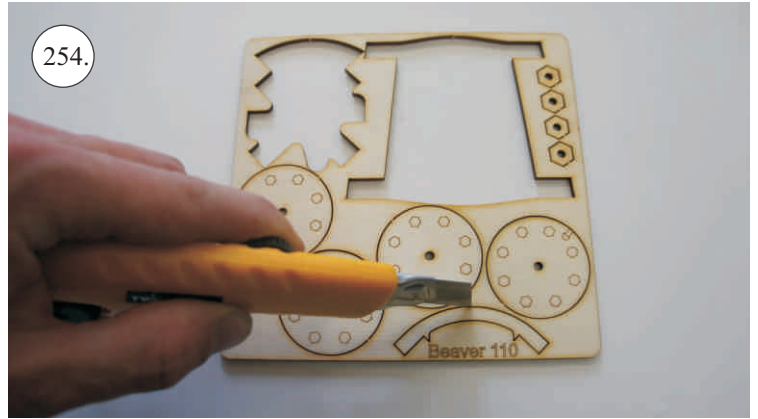

12x Vidlička + čep
2x Závíťová koncovka táhla o1,5
2x Stavěcí kroužek + Šroubek
Oka podvozku
2x Plastové šrouby M4x25
2x Hliníkové matky M4
4x Šroubky M2x5

Sada pák - rozpis dílů:

1. Páka Vop
2. Páka Sop
3. Páky křidélek
4. Držáky slotů
5. Páky slotů
6. Podložky šroubů křídla

Dále budete potřebovat:

* Plochý šroubovák
* Malé kleště
* Kulatý jehlový pilník

* Skalpel
* CA lepidlo střední + řídké, aktivátor
* Pravítko
* Smirkový papír 100-500

Přejeme Vám mnoho šťastně nalétaných hodin s Beaverem.