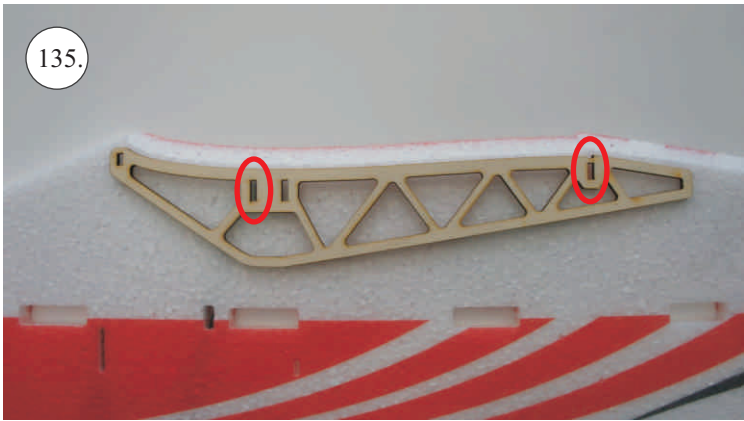

Dále budete potřebovat:

* Plochý šroubovák
* Malé kleště
* Kulatý jehlový pilník

* Skalpel
* CA lepidlo střední + řídké, aktivátor
* Pravítko
* Smirkový papír 100-500

Přejeme Vám mnoho šťastně nalétaných hodin s Beaverem.