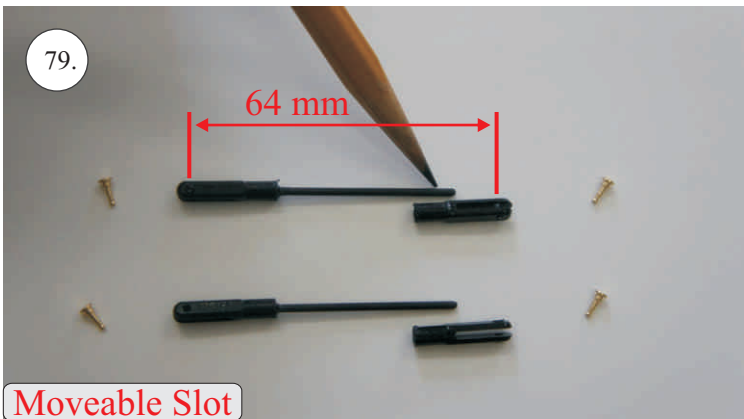

12x Vidlička + čep
2x Závíťová koncovka táhla o1,5
2x Stavěcí kroužek + Šroubek
Oka podvozku
2x Plastové šrouby M4x25
2x Hliníkové matky M4
4x Šroubky M2x5

Sada pák - rozpis dílů:

1. Páka Vop
2. Páka Sop
3. Páky křidélek
4. Držáky slotů
5. Páky slotů
6. Podložky šroubů křídla

Dále budete potřebovat:

* Plochý šroubovák
* Malé kleště
* Kulatý jehlový pilník

* Skalpel
* CA lepidlo střední + řídké, aktivátor
* Pravítko
* Smirkový papír 100-500

Přejeme Vám mnoho šťastně nalétaných hodin s Beaverem.