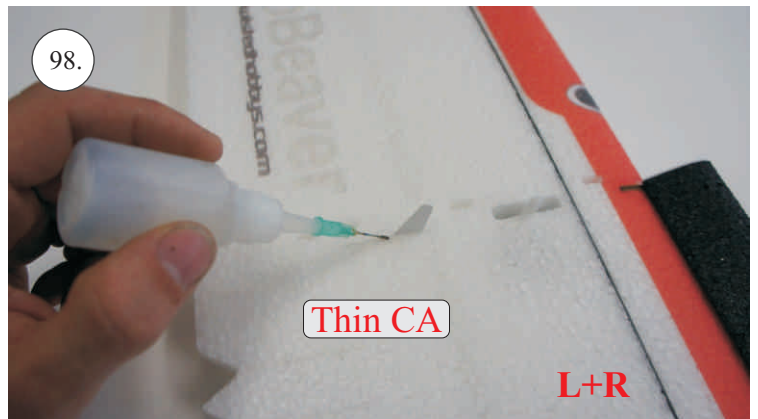

Dále budete potřebovat:

* Plochý šroubovák
* Malé kleště
* Kulatý jehlový pilník

* Skalpel
* CA lepidlo střední + řídké, aktivátor
* Pravítko
* Smirkový papír 100-500

Přejeme Vám mnoho šťastně nalétaných hodin s Beaverem.