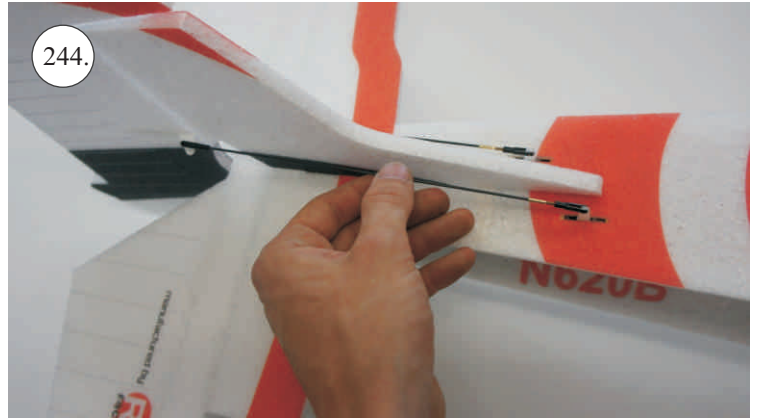

Dále budete potřebovat:

* Plochý šroubovák
* Malé kleště
* Kulatý jehlový pilník

* Skalpel
* CA lepidlo střední + řídké, aktivátor
* Pravítko
* Smirkový papír 100-500

Přejeme Vám mnoho šťastně nalétaných hodin s Beaverem.