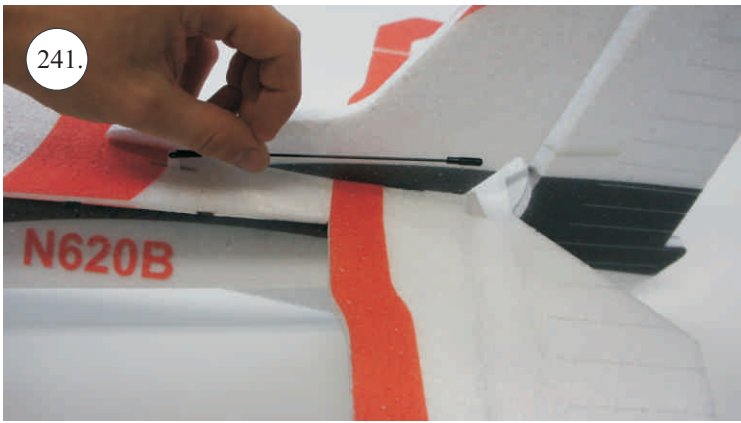

Dále budete potřebovat:

* Plochý šroubovák
* Malé kleště
* Kulatý jehlový pilník

* Skalpel
* CA lepidlo střední + řídké, aktivátor
* Pravítko
* Smirkový papír 100-500

Přejeme Vám mnoho šťastně nalétaných hodin s Beaverem.