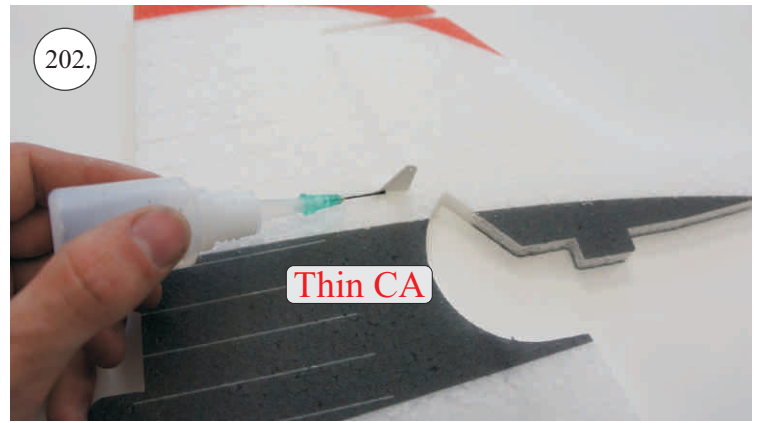

Dále budete potřebovat:

* Plochý šroubovák
* Malé kleště
* Kulatý jehlový pilník

* Skalpel
* CA lepidlo střední + řídké, aktivátor
* Pravítko
* Smirkový papír 100-500

Přejeme Vám mnoho šťastně nalétaných hodin s Beaverem.