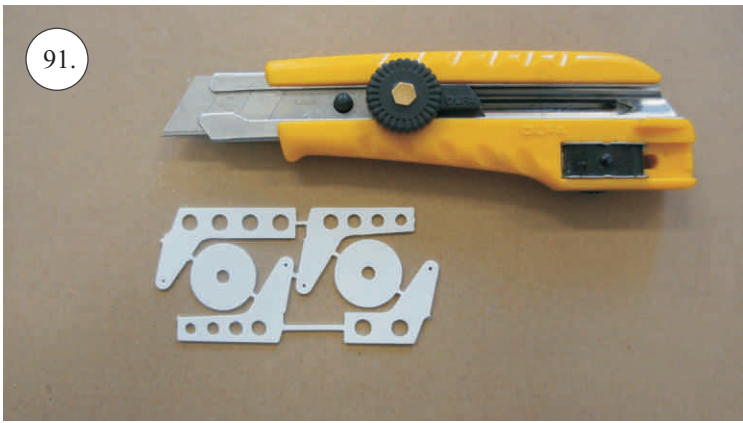

12x Vidlička + čep
2x Závíťová koncovka táhla o1,5
2x Stavěcí kroužek + Šroubek
Oka podvozku
2x Plastové šrouby M4x25
2x Hliníkové matky M4
4x Šroubky M2x5

Sada pák - rozpis dílů:

1. Páka Vop
2. Páka Sop
3. Páky křidélek
4. Držáky slotů
5. Páky slotů
6. Podložky šroubů křídla

Dále budete potřebovat:

* Plochý šroubovák
* Malé kleště
* Kulatý jehlový pilník

* Skalpel
* CA lepidlo střední + řídké, aktivátor
* Pravítko
* Smirkový papír 100-500

Přejeme Vám mnoho šťastně nalétaných hodin s Beaverem.