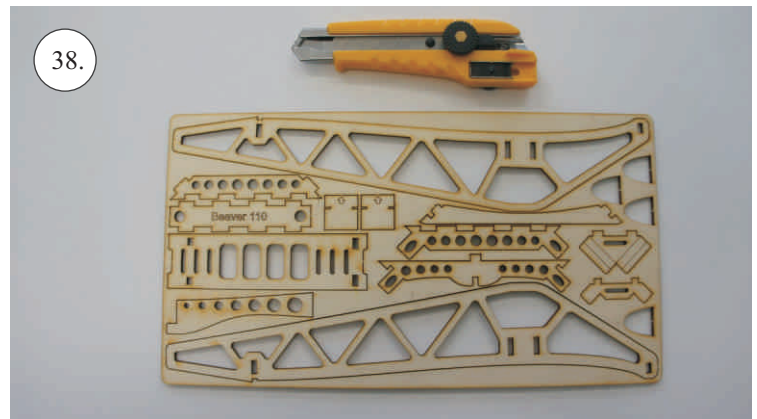

Crack Turbo Beaver Big

1100 mm

1000 mm

500g

3s 1300mAh

Stavebnice obsahuje:

*Trup
*Díly křídel
*Kabinu+Haubnu
*Vop

*Sop
*SFG plůtky
*Kolečka
*Sáček s příslušenstvím
*Ostatní díly k modelu

12x Vidlička + čep
2x Závíťová koncovka táhla o1,5
2x Stavěcí kroužek + Šroubek
Oka podvozku
2x Plastové šrouby M4x25
2x Hliníkové matky M4
4x Šroubky M2x5

Sada pák - rozpis dílů:

1. Páka Vop
2. Páka Sop
3. Páky křidélek
4. Držáky slotů
5. Páky slotů
6. Podložky šroubů křídla

Dále budete potřebovat:

* Plochý šroubovák
* Malé kleště
* Kulatý jehlový pilník

* Skalpel
* CA lepidlo střední + řídké, aktivátor
* Pravítko
* Smirkový papír 100-500

Přejeme Vám mnoho šťastně nalétaných hodin s Beaverem.