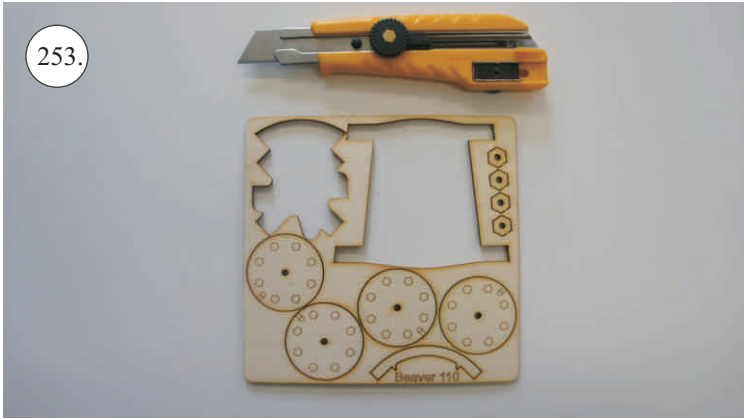

12x Vidlička + čep
2x Závíťová koncovka táhla o1,5
2x Stavěcí kroužek + Šroubek
Oka podvozku
2x Plastové šrouby M4x25
2x Hliníkové matky M4
4x Šroubky M2x5

Sada pák - rozpis dílů:

1. Páka Vop
2. Páka Sop
3. Páky křidélek
4. Držáky slotů
5. Páky slotů
6. Podložky šroubů křídla

Dále budete potřebovat:

* Plochý šroubovák
* Malé kleště
* Kulatý jehlový pilník

* Skalpel
* CA lepidlo střední + řídké, aktivátor
* Pravítko
* Smirkový papír 100-500

Přejeme Vám mnoho šťastně nalétaných hodin s Beaverem.