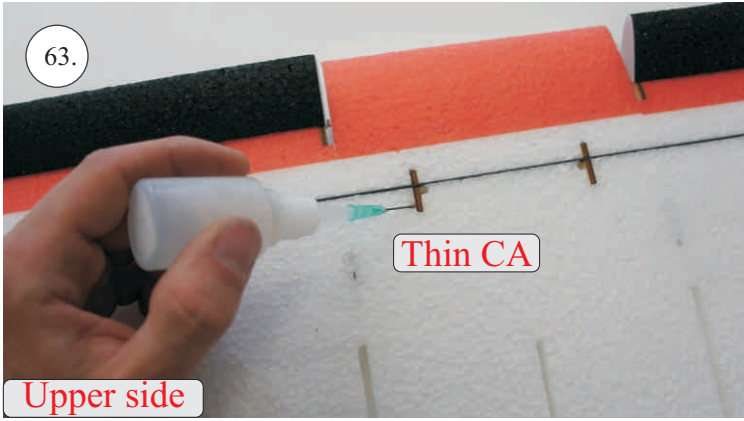

Dále budete potřebovat:

* Plochý šroubovák
* Malé kleště
* Kulatý jehlový pilník

* Skalpel
* CA lepidlo střední + řídké, aktivátor
* Pravítko
* Smirkový papír 100-500

Přejeme Vám mnoho šťastně nalétaných hodin s Beaverem.