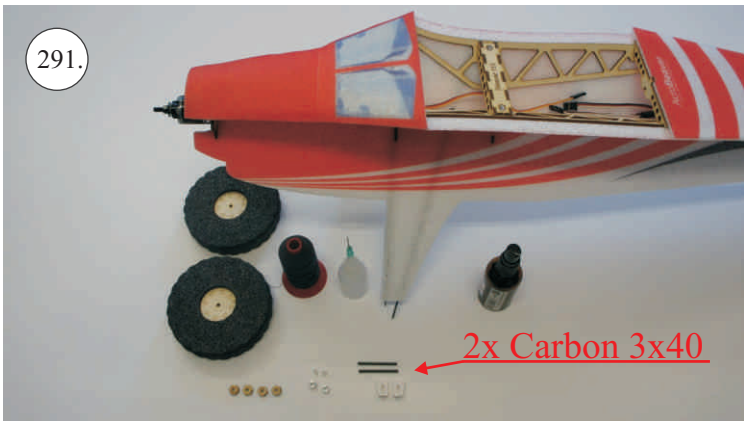

Dále budete potřebovat:

* Plochý šroubovák
* Malé kleště
* Kulatý jehlový pilník

* Skalpel
* CA lepidlo střední + řídké, aktivátor
* Pravítko
* Smirkový papír 100-500

Přejeme Vám mnoho šťastně nalétaných hodin s Beaverem.