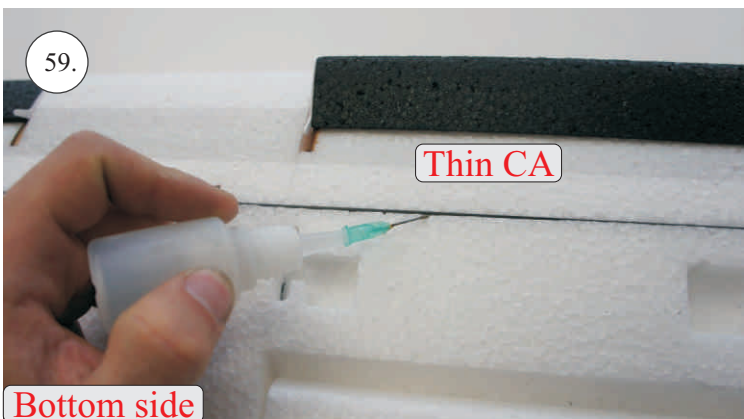

Dále budete potřebovat:

* Plochý šroubovák
* Malé kleště
* Kulatý jehlový pilník

* Skalpel
* CA lepidlo střední + řídké, aktivátor
* Pravítko
* Smirkový papír 100-500

Přejeme Vám mnoho šťastně nalétaných hodin s Beaverem.