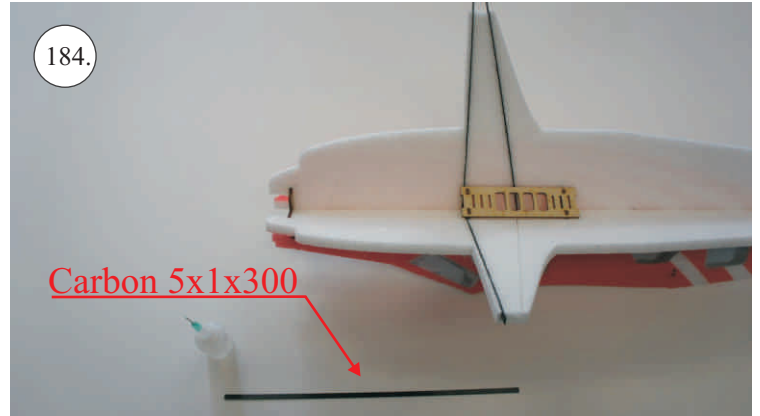

Dále budete potřebovat:

* Plochý šroubovák
* Malé kleště
* Kulatý jehlový pilník

* Skalpel
* CA lepidlo střední + řídké, aktivátor
* Pravítko
* Smirkový papír 100-500

Přejeme Vám mnoho šťastně nalétaných hodin s Beaverem.