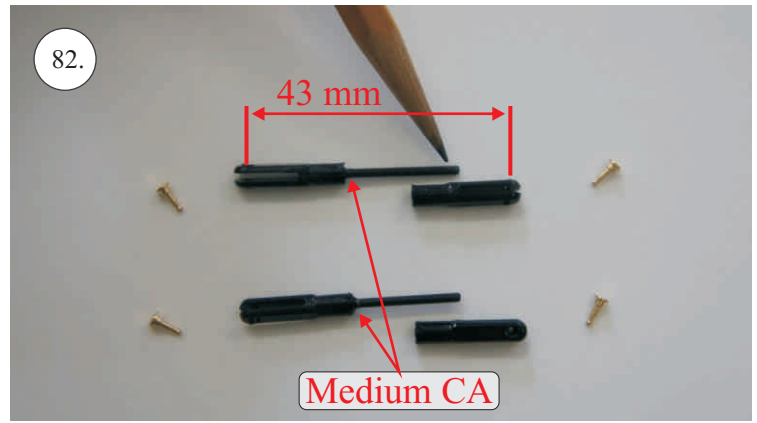

12x Vidlička + čep
2x Závíťová koncovka táhla o1,5
2x Stavěcí kroužek + Šroubek
Oka podvozku
2x Plastové šrouby M4x25
2x Hliníkové matky M4
4x Šroubky M2x5

Sada pák - rozpis dílů:

1. Páka Vop
2. Páka Sop
3. Páky křidélek
4. Držáky slotů
5. Páky slotů
6. Podložky šroubů křídla

Dále budete potřebovat:

* Plochý šroubovák
* Malé kleště
* Kulatý jehlový pilník

* Skalpel
* CA lepidlo střední + řídké, aktivátor
* Pravítko
* Smirkový papír 100-500

Přejeme Vám mnoho šťastně nalétaných hodin s Beaverem.