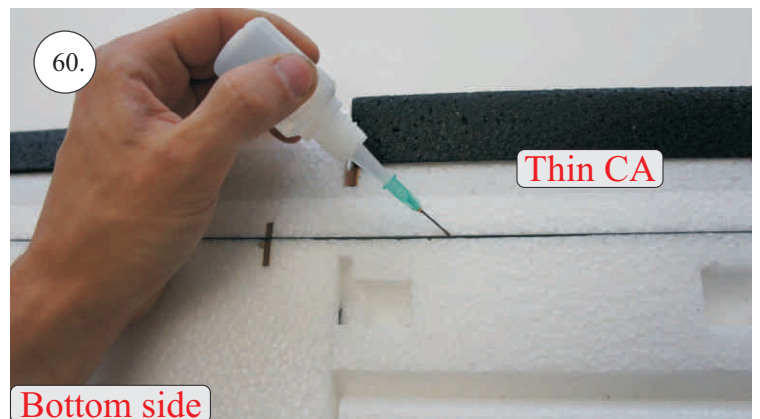

Dále budete potřebovat:

* Plochý šroubovák
* Malé kleště
* Kulatý jehlový pilník

* Skalpel
* CA lepidlo střední + řídké, aktivátor
* Pravítko
* Smirkový papír 100-500

Přejeme Vám mnoho šťastně nalétaných hodin s Beaverem.