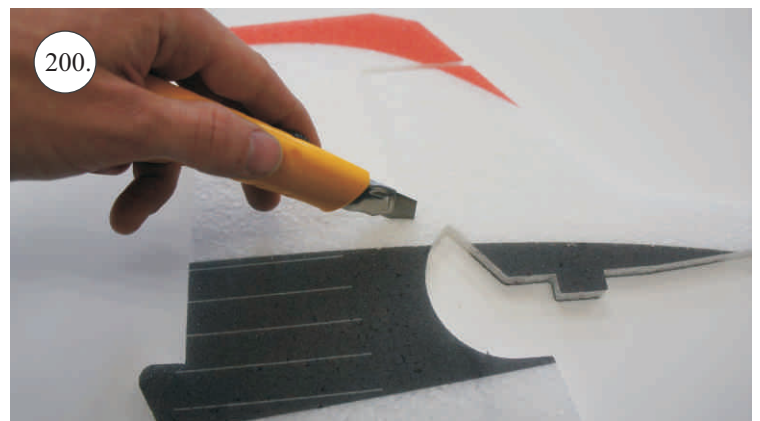

Dále budete potřebovat:

* Plochý šroubovák
* Malé kleště
* Kulatý jehlový pilník

* Skalpel
* CA lepidlo střední + řídké, aktivátor
* Pravítko
* Smirkový papír 100-500

Přejeme Vám mnoho šťastně nalétaných hodin s Beaverem.