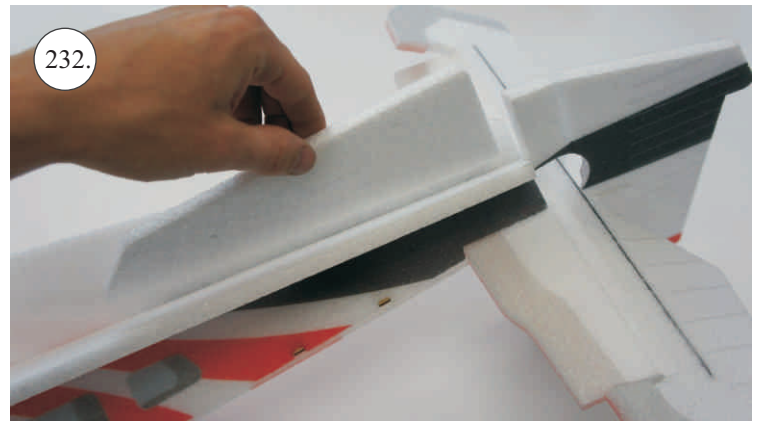

Dále budete potřebovat:

* Plochý šroubovák
* Malé kleště
* Kulatý jehlový pilník

* Skalpel
* CA lepidlo střední + řídké, aktivátor
* Pravítko
* Smirkový papír 100-500

Přejeme Vám mnoho šťastně nalétaných hodin s Beaverem.