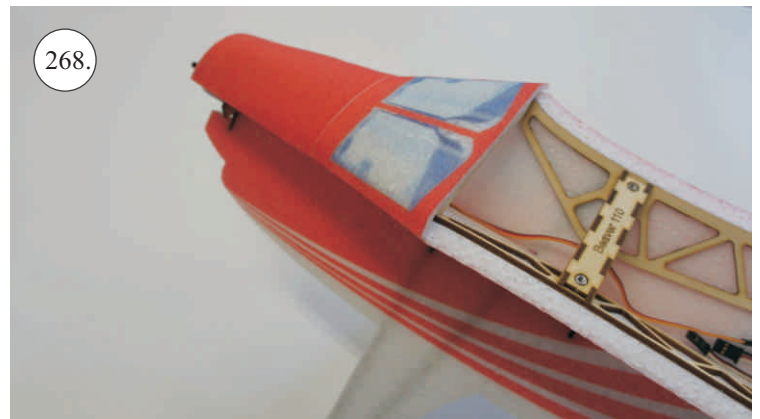

Dále budete potřebovat:

* Plochý šroubovák
* Malé kleště
* Kulatý jehlový pilník

* Skalpel
* CA lepidlo střední + řídké, aktivátor
* Pravítko
* Smirkový papír 100-500

Přejeme Vám mnoho šťastně nalétaných hodin s Beaverem.