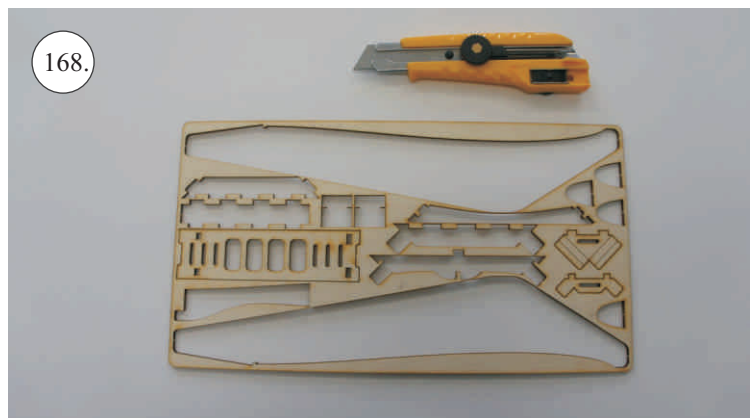

12x Vidlička + čep
2x Závíťová koncovka táhla o1,5
2x Stavěcí kroužek + Šroubek
Oka podvozku
2x Plastové šrouby M4x25
2x Hliníkové matky M4
4x Šroubky M2x5

Sada pák - rozpis dílů:

1. Páka Vop
2. Páka Sop
3. Páky křidélek
4. Držáky slotů
5. Páky slotů
6. Podložky šroubů křídla

Dále budete potřebovat:

* Plochý šroubovák
* Malé kleště
* Kulatý jehlový pilník

* Skalpel
* CA lepidlo střední + řídké, aktivátor
* Pravítko
* Smirkový papír 100-500

Přejeme Vám mnoho šťastně nalétaných hodin s Beaverem.