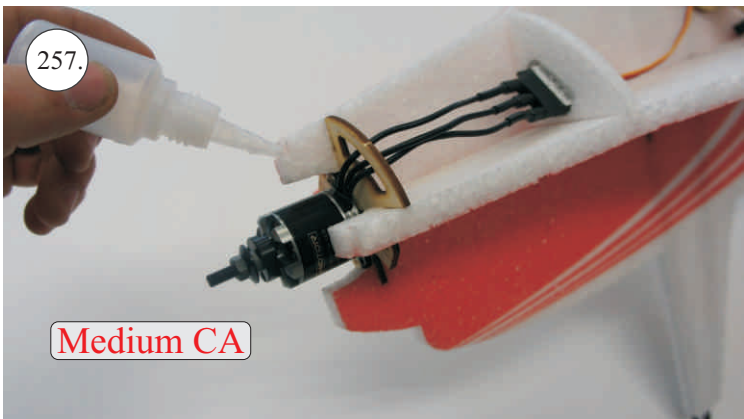

12x Vidlička + čep
2x Závíťová koncovka táhla o1,5
2x Stavěcí kroužek + Šroubek
Oka podvozku
2x Plastové šrouby M4x25
2x Hliníkové matky M4
4x Šroubky M2x5

Sada pák - rozpis dílů:

1. Páka Vop
2. Páka Sop
3. Páky křidélek
4. Držáky slotů
5. Páky slotů
6. Podložky šroubů křídla

Dále budete potřebovat:

* Plochý šroubovák
* Malé kleště
* Kulatý jehlový pilník

* Skalpel
* CA lepidlo střední + řídké, aktivátor
* Pravítko
* Smirkový papír 100-500

Přejeme Vám mnoho šťastně nalétaných hodin s Beaverem.