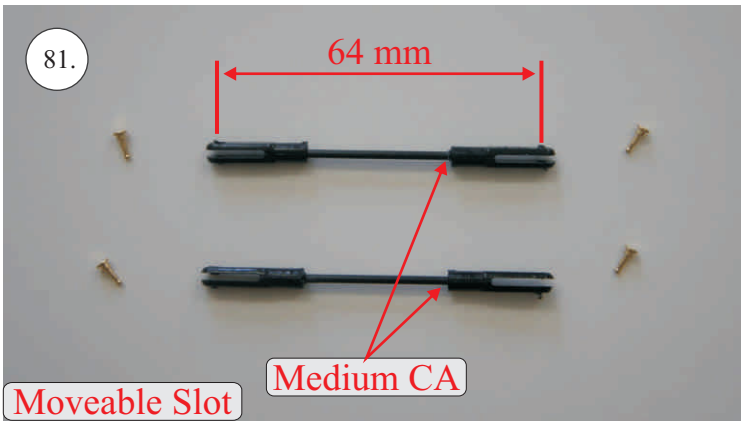

12x Vidlička + čep
2x Závíťová koncovka táhla o1,5
2x Stavěcí kroužek + Šroubek
Oka podvozku
2x Plastové šrouby M4x25
2x Hliníkové matky M4
4x Šroubky M2x5

Sada pák - rozpis dílů:

1. Páka Vop
2. Páka Sop
3. Páky křidélek
4. Držáky slotů
5. Páky slotů
6. Podložky šroubů křídla

Dále budete potřebovat:

* Plochý šroubovák
* Malé kleště
* Kulatý jehlový pilník

* Skalpel
* CA lepidlo střední + řídké, aktivátor
* Pravítko
* Smirkový papír 100-500

Přejeme Vám mnoho šťastně nalétaných hodin s Beaverem.