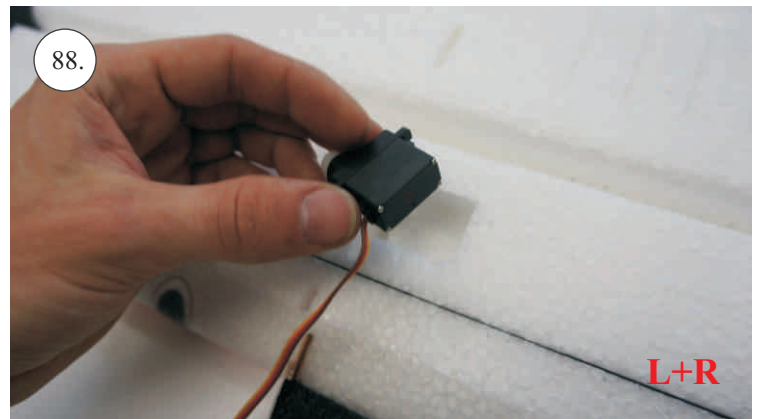

Dále budete potřebovat:

* Plochý šroubovák
* Malé kleště
* Kulatý jehlový pilník

* Skalpel
* CA lepidlo střední + řídké, aktivátor
* Pravítko
* Smirkový papír 100-500

Přejeme Vám mnoho šťastně nalétaných hodin s Beaverem.