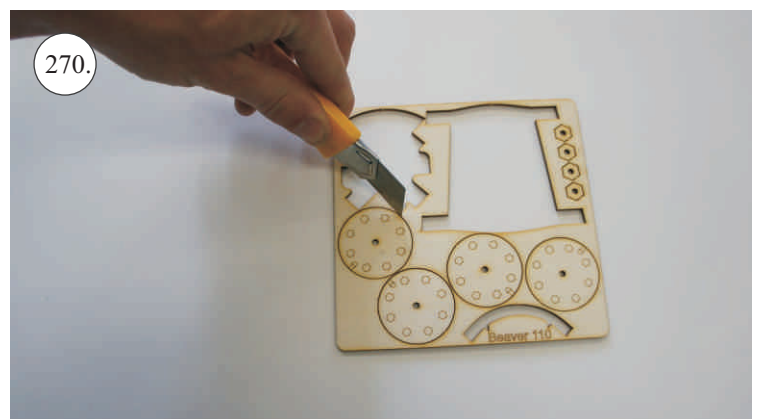

12x Vidlička + čep
2x Závíťová koncovka táhla o1,5
2x Stavěcí kroužek + Šroubek
Oka podvozku
2x Plastové šrouby M4x25
2x Hliníkové matky M4
4x Šroubky M2x5

Sada pák - rozpis dílů:

1. Páka Vop
2. Páka Sop
3. Páky křidélek
4. Držáky slotů
5. Páky slotů
6. Podložky šroubů křídla

Dále budete potřebovat:

* Plochý šroubovák
* Malé kleště
* Kulatý jehlový pilník

* Skalpel
* CA lepidlo střední + řídké, aktivátor
* Pravítko
* Smirkový papír 100-500

Přejeme Vám mnoho šťastně nalétaných hodin s Beaverem.