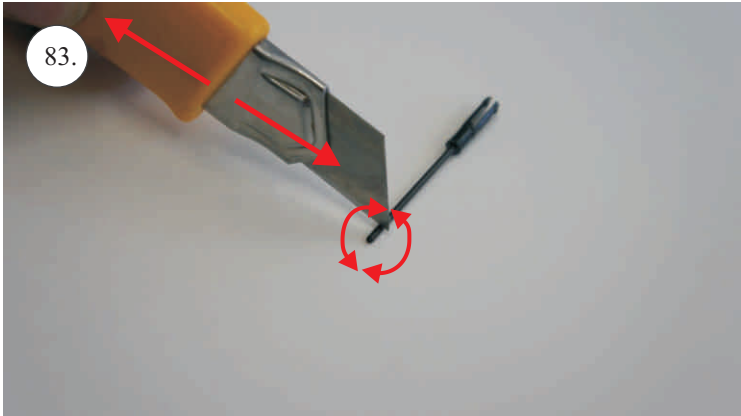

Dále budete potřebovat:

* Plochý šroubovák
* Malé kleště
* Kulatý jehlový pilník

* Skalpel
* CA lepidlo střední + řídké, aktivátor
* Pravítko
* Smirkový papír 100-500

Přejeme Vám mnoho šťastně nalétaných hodin s Beaverem.