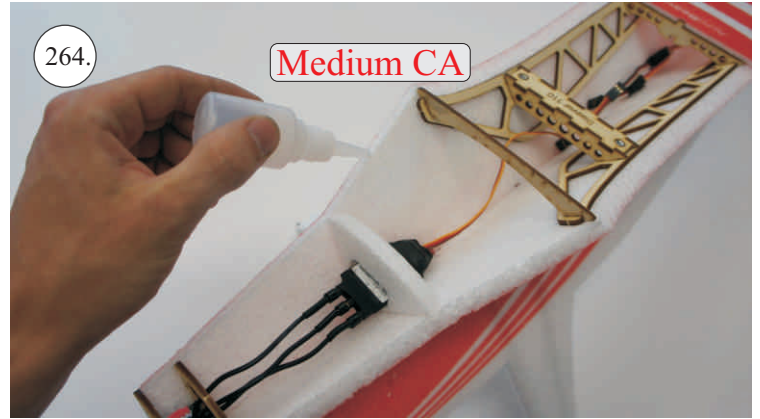

12x Vidlička + čep
2x Závíťová koncovka táhla o1,5
2x Stavěcí kroužek + Šroubek
Oka podvozku
2x Plastové šrouby M4x25
2x Hliníkové matky M4
4x Šroubky M2x5

Sada pák - rozpis dílů:

1. Páka Vop
2. Páka Sop
3. Páky křidélek
4. Držáky slotů
5. Páky slotů
6. Podložky šroubů křídla

Dále budete potřebovat:

* Plochý šroubovák
* Malé kleště
* Kulatý jehlový pilník

* Skalpel
* CA lepidlo střední + řídké, aktivátor
* Pravítko
* Smirkový papír 100-500

Přejeme Vám mnoho šťastně nalétaných hodin s Beaverem.