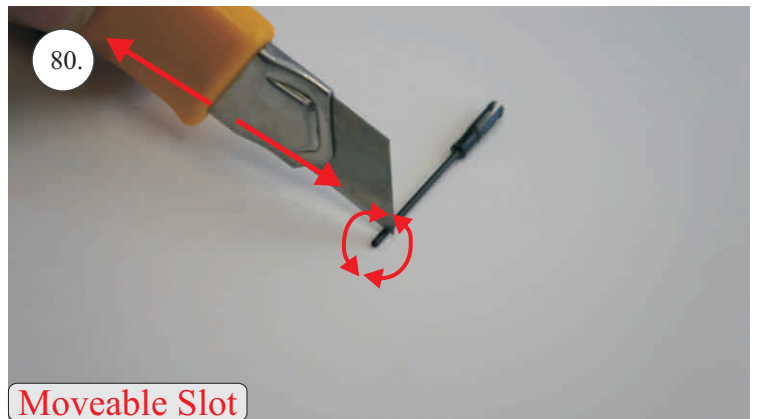

Dále budete potřebovat:

* Plochý šroubovák
* Malé kleště
* Kulatý jehlový pilník

* Skalpel
* CA lepidlo střední + řídké, aktivátor
* Pravítko
* Smirkový papír 100-500

Přejeme Vám mnoho šťastně nalétaných hodin s Beaverem.