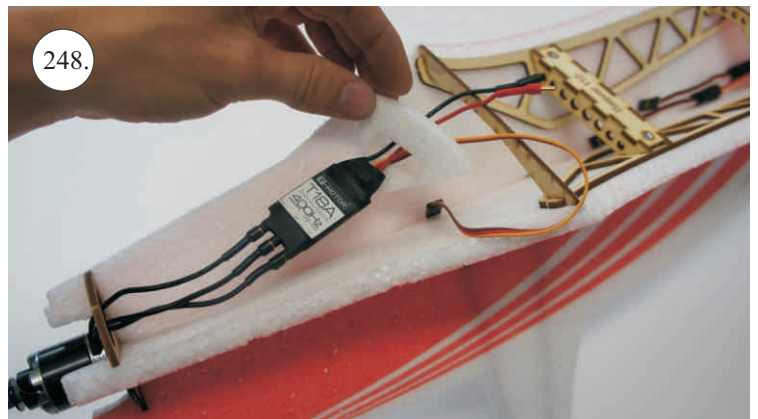

12x Vidlička + čep
2x Závíťová koncovka táhla o1,5
2x Stavěcí kroužek + Šroubek
Oka podvozku
2x Plastové šrouby M4x25
2x Hliníkové matky M4
4x Šroubky M2x5

Sada pák - rozpis dílů:

1. Páka Vop
2. Páka Sop
3. Páky křidélek
4. Držáky slotů
5. Páky slotů
6. Podložky šroubů křídla

Dále budete potřebovat:

* Plochý šroubovák
* Malé kleště
* Kulatý jehlový pilník

* Skalpel
* CA lepidlo střední + řídké, aktivátor
* Pravítko
* Smirkový papír 100-500

Přejeme Vám mnoho šťastně nalétaných hodin s Beaverem.