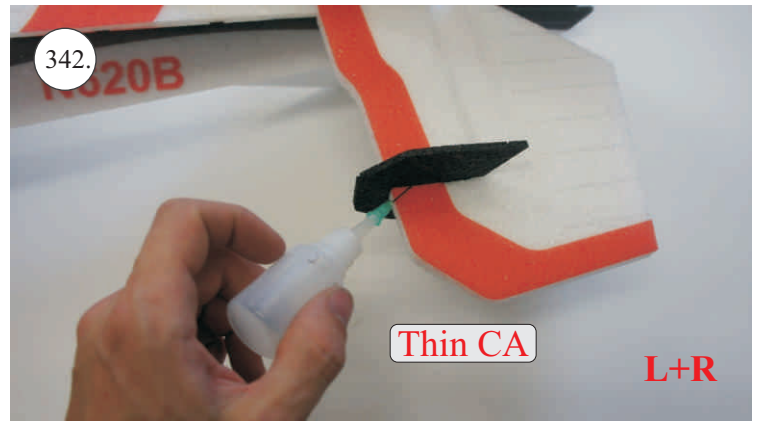

Dále budete potřebovat:

* Plochý šroubovák
* Malé kleště
* Kulatý jehlový pilník

* Skalpel
* CA lepidlo střední + řídké, aktivátor
* Pravítko
* Smirkový papír 100-500

Přejeme Vám mnoho šťastně nalétaných hodin s Beaverem.