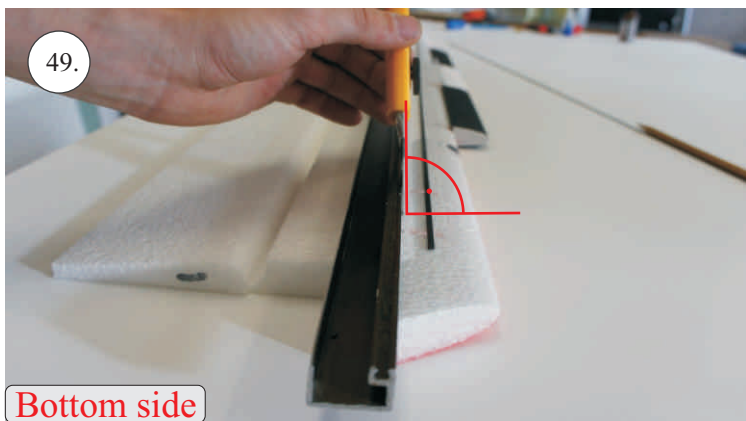

Dále budete potřebovat:

* Plochý šroubovák
* Malé kleště
* Kulatý jehlový pilník

* Skalpel
* CA lepidlo střední + řídké, aktivátor
* Pravítko
* Smirkový papír 100-500

Přejeme Vám mnoho šťastně nalétaných hodin s Beaverem.