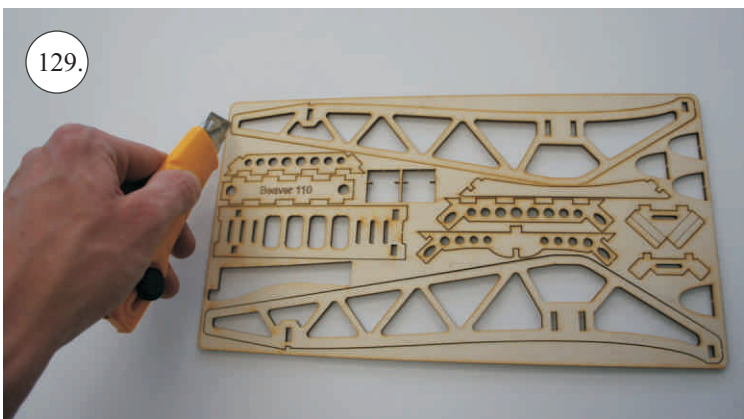

12x Vidlička + čep
2x Závíťová koncovka táhla o1,5
2x Stavěcí kroužek + Šroubek
Oka podvozku
2x Plastové šrouby M4x25
2x Hliníkové matky M4
4x Šroubky M2x5

Sada pák - rozpis dílů:

1. Páka Vop
2. Páka Sop
3. Páky křidélek
4. Držáky slotů
5. Páky slotů
6. Podložky šroubů křídla

Dále budete potřebovat:

* Plochý šroubovák
* Malé kleště
* Kulatý jehlový pilník

* Skalpel
* CA lepidlo střední + řídké, aktivátor
* Pravítko
* Smirkový papír 100-500

Přejeme Vám mnoho šťastně nalétaných hodin s Beaverem.