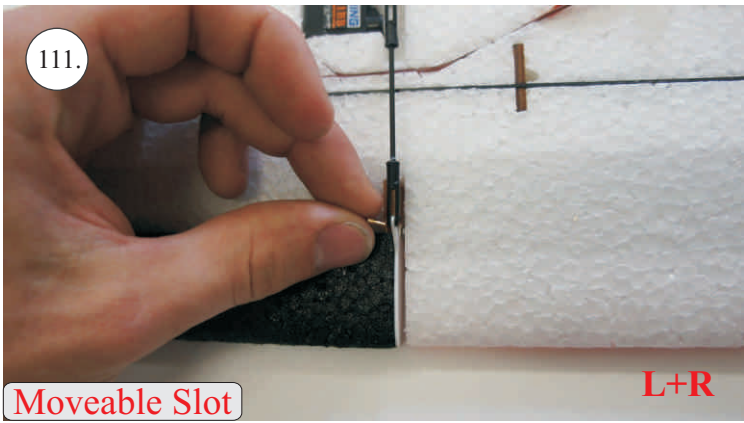

Dále budete potřebovat:

* Plochý šroubovák
* Malé kleště
* Kulatý jehlový pilník

* Skalpel
* CA lepidlo střední + řídké, aktivátor
* Pravítko
* Smirkový papír 100-500

Přejeme Vám mnoho šťastně nalétaných hodin s Beaverem.