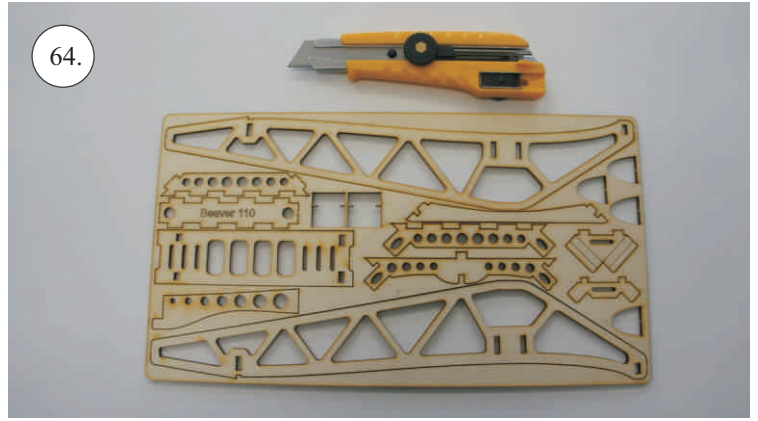

12x Vidlička + čep
2x Závíťová koncovka táhla o1,5
2x Stavěcí kroužek + Šroubek
Oka podvozku
2x Plastové šrouby M4x25
2x Hliníkové matky M4
4x Šroubky M2x5

Sada pák - rozpis dílů:

1. Páka Vop
2. Páka Sop
3. Páky křidélek
4. Držáky slotů
5. Páky slotů
6. Podložky šroubů křídla

Dále budete potřebovat:

* Plochý šroubovák
* Malé kleště
* Kulatý jehlový pilník

* Skalpel
* CA lepidlo střední + řídké, aktivátor
* Pravítko
* Smirkový papír 100-500

Přejeme Vám mnoho šťastně nalétaných hodin s Beaverem.