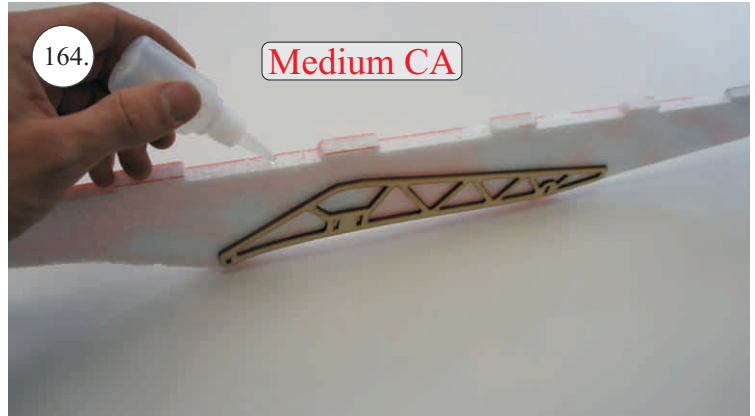

Dále budete potřebovat:

* Plochý šroubovák
* Malé kleště
* Kulatý jehlový pilník

* Skalpel
* CA lepidlo střední + řídké, aktivátor
* Pravítko
* Smirkový papír 100-500

Přejeme Vám mnoho šťastně nalétaných hodin s Beaverem.