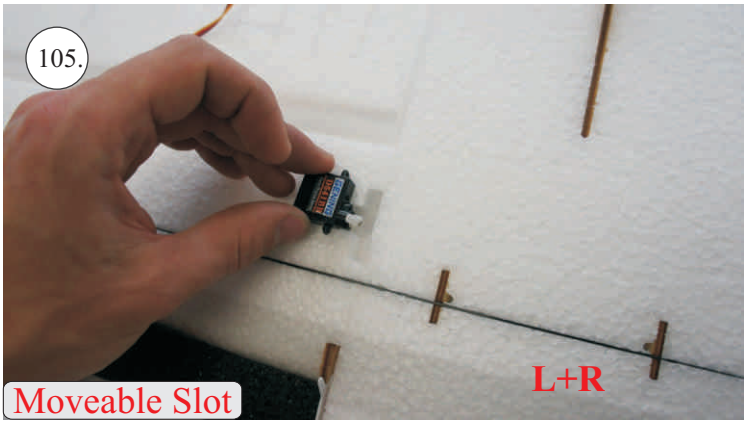

Dále budete potřebovat:

* Plochý šroubovák
* Malé kleště
* Kulatý jehlový pilník

* Skalpel
* CA lepidlo střední + řídké, aktivátor
* Pravítko
* Smirkový papír 100-500

Přejeme Vám mnoho šťastně nalétaných hodin s Beaverem.