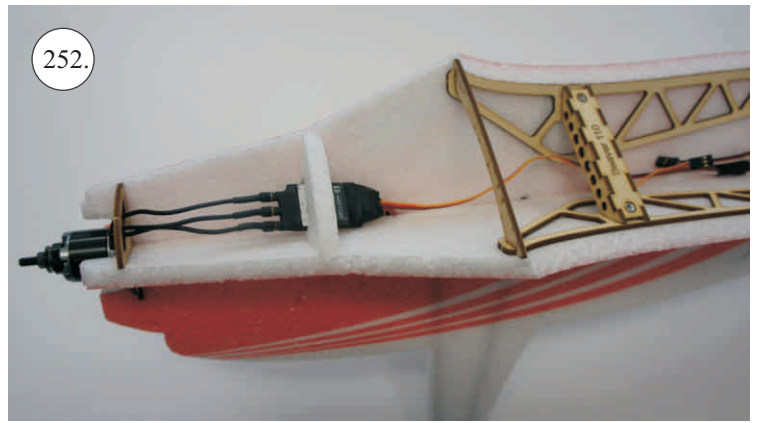

Crack Turbo Beaver Big

1100 mm

1000 mm

500g

3s 1300mAh

Stavebnice obsahuje:

*Trup
*Díly křídel
*Kabinu+Haubnu
*Vop

*Sop
*SFG plůtky
*Kolečka
*Sáček s příslušenstvím
*Ostatní díly k modelu

12x Vidlička + čep
2x Závíťová koncovka táhla o1,5
2x Stavěcí kroužek + Šroubek
Oka podvozku
2x Plastové šrouby M4x25
2x Hliníkové matky M4
4x Šroubky M2x5

Sada pák - rozpis dílů:

1. Páka Vop
2. Páka Sop
3. Páky křidélek
4. Držáky slotů
5. Páky slotů
6. Podložky šroubů křídla

Dále budete potřebovat:

* Plochý šroubovák
* Malé kleště
* Kulatý jehlový pilník

* Skalpel
* CA lepidlo střední + řídké, aktivátor
* Pravítko
* Smirkový papír 100-500

Přejeme Vám mnoho šťastně nalétaných hodin s Beaverem.