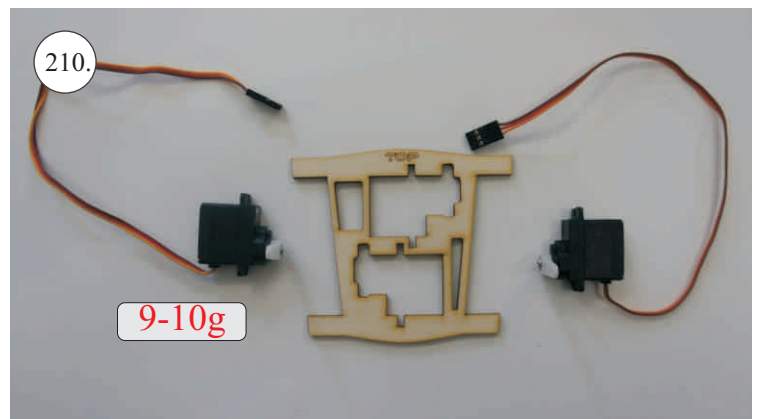

Crack Turbo Beaver Big

1100 mm

1000 mm

500g

3s 1300mAh

Stavebnice obsahuje:

*Trup
*Díly křídel
*Kabinu+Haubnu
*Vop

*Sop
*SFG plůtky
*Kolečka
*Sáček s příslušenstvím
*Ostatní díly k modelu

12x Vidlička + čep
2x Závíťová koncovka táhla o1,5
2x Stavěcí kroužek + Šroubek
Oka podvozku
2x Plastové šrouby M4x25
2x Hliníkové matky M4
4x Šroubky M2x5

Sada pák - rozpis dílů:

1. Páka Vop
2. Páka Sop
3. Páky křidélek
4. Držáky slotů
5. Páky slotů
6. Podložky šroubů křídla

Dále budete potřebovat:

* Plochý šroubovák
* Malé kleště
* Kulatý jehlový pilník

* Skalpel
* CA lepidlo střední + řídké, aktivátor
* Pravítko
* Smirkový papír 100-500

Přejeme Vám mnoho šťastně nalétaných hodin s Beaverem.