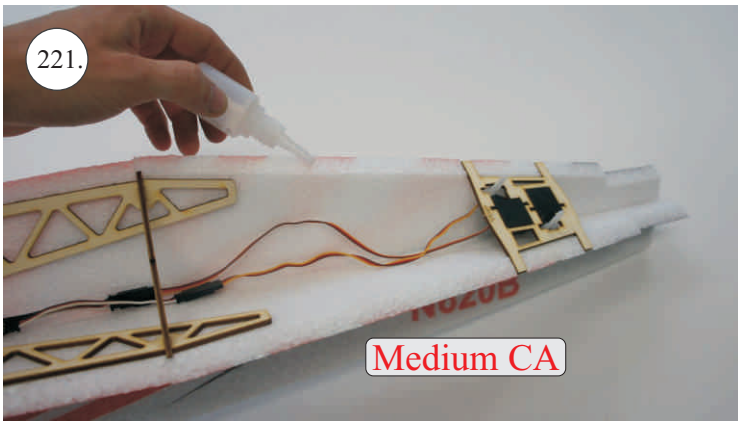

Dále budete potřebovat:

* Plochý šroubovák
* Malé kleště
* Kulatý jehlový pilník

* Skalpel
* CA lepidlo střední + řídké, aktivátor
* Pravítko
* Smirkový papír 100-500

Přejeme Vám mnoho šťastně nalétaných hodin s Beaverem.