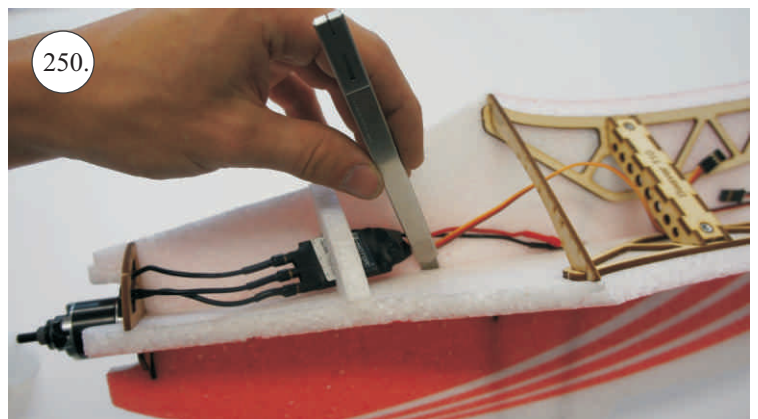

Dále budete potřebovat:

* Plochý šroubovák
* Malé kleště
* Kulatý jehlový pilník

* Skalpel
* CA lepidlo střední + řídké, aktivátor
* Pravítko
* Smirkový papír 100-500

Přejeme Vám mnoho šťastně nalétaných hodin s Beaverem.