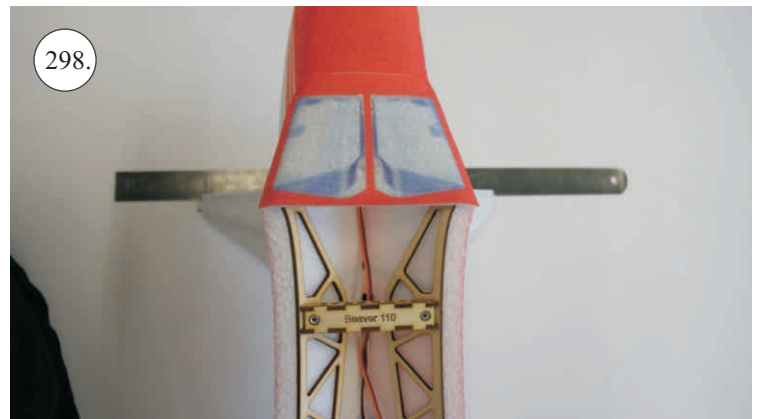

Dále budete potřebovat:

* Plochý šroubovák
* Malé kleště
* Kulatý jehlový pilník

* Skalpel
* CA lepidlo střední + řídké, aktivátor
* Pravítko
* Smirkový papír 100-500

Přejeme Vám mnoho šťastně nalétaných hodin s Beaverem.