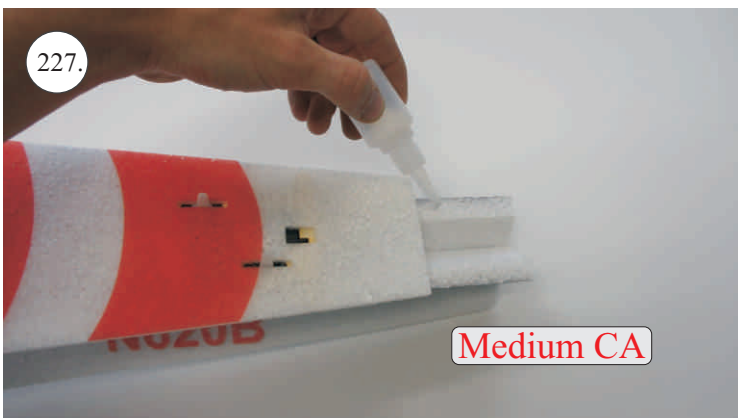

Dále budete potřebovat:

* Plochý šroubovák
* Malé kleště
* Kulatý jehlový pilník

* Skalpel
* CA lepidlo střední + řídké, aktivátor
* Pravítko
* Smirkový papír 100-500

Přejeme Vám mnoho šťastně nalétaných hodin s Beaverem.