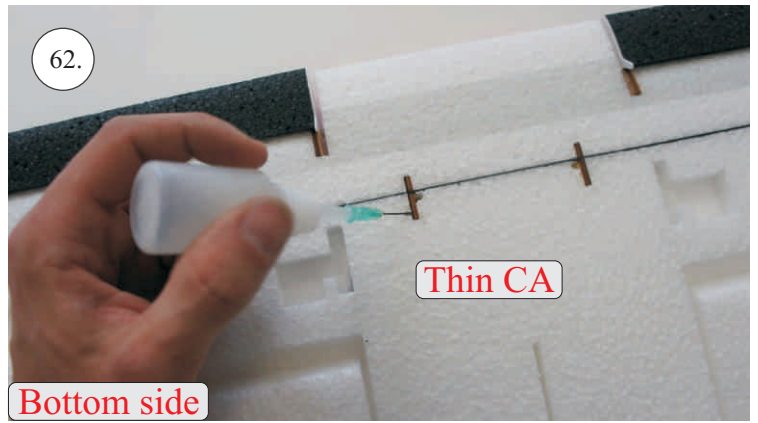

Dále budete potřebovat:

* Plochý šroubovák
* Malé kleště
* Kulatý jehlový pilník

* Skalpel
* CA lepidlo střední + řídké, aktivátor
* Pravítko
* Smirkový papír 100-500

Přejeme Vám mnoho šťastně nalétaných hodin s Beaverem.