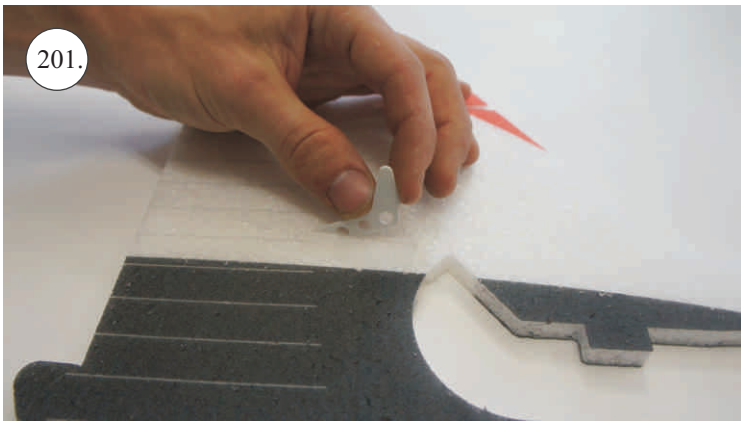

Dále budete potřebovat:

* Plochý šroubovák
* Malé kleště
* Kulatý jehlový pilník

* Skalpel
* CA lepidlo střední + řídké, aktivátor
* Pravítko
* Smirkový papír 100-500

Přejeme Vám mnoho šťastně nalétaných hodin s Beaverem.