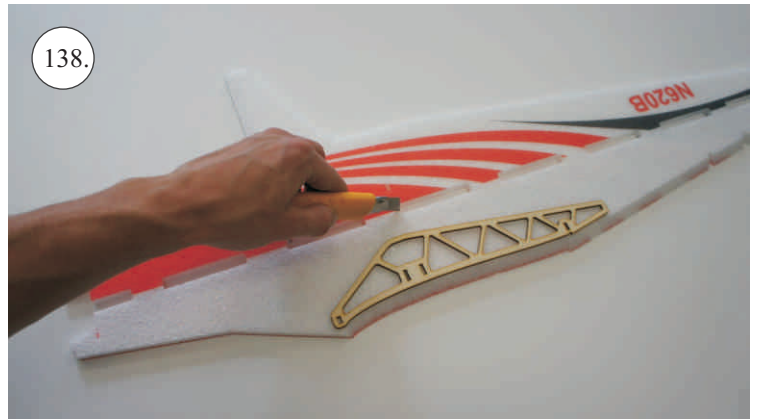

Dále budete potřebovat:

* Plochý šroubovák
* Malé kleště
* Kulatý jehlový pilník

* Skalpel
* CA lepidlo střední + řídké, aktivátor
* Pravítko
* Smirkový papír 100-500

Přejeme Vám mnoho šťastně nalétaných hodin s Beaverem.