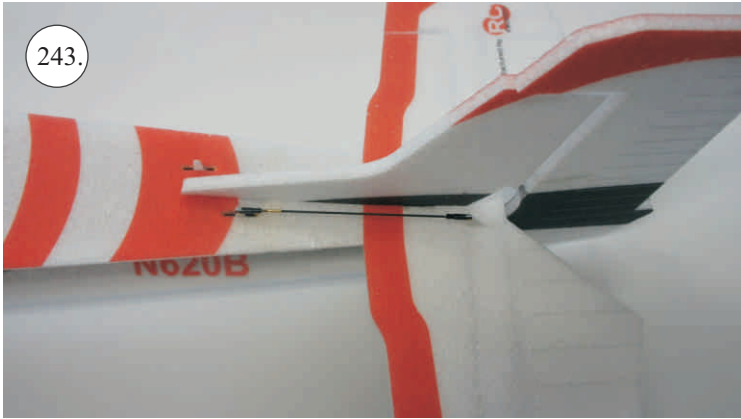

Dále budete potřebovat:

* Plochý šroubovák
* Malé kleště
* Kulatý jehlový pilník

* Skalpel
* CA lepidlo střední + řídké, aktivátor
* Pravítko
* Smirkový papír 100-500

Přejeme Vám mnoho šťastně nalétaných hodin s Beaverem.