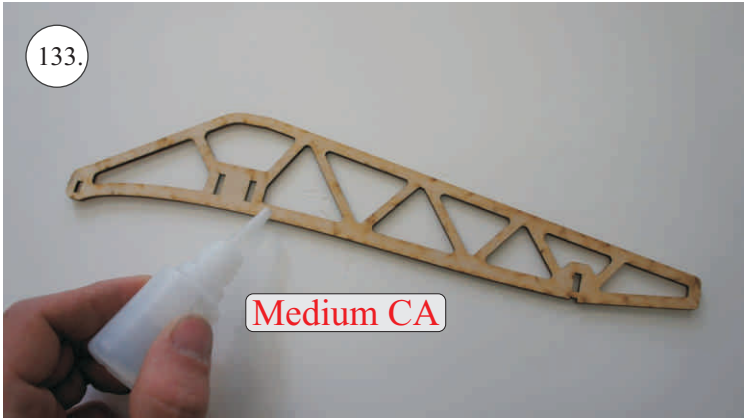

Dále budete potřebovat:

* Plochý šroubovák
* Malé kleště
* Kulatý jehlový pilník

* Skalpel
* CA lepidlo střední + řídké, aktivátor
* Pravítko
* Smirkový papír 100-500

Přejeme Vám mnoho šťastně nalétaných hodin s Beaverem.